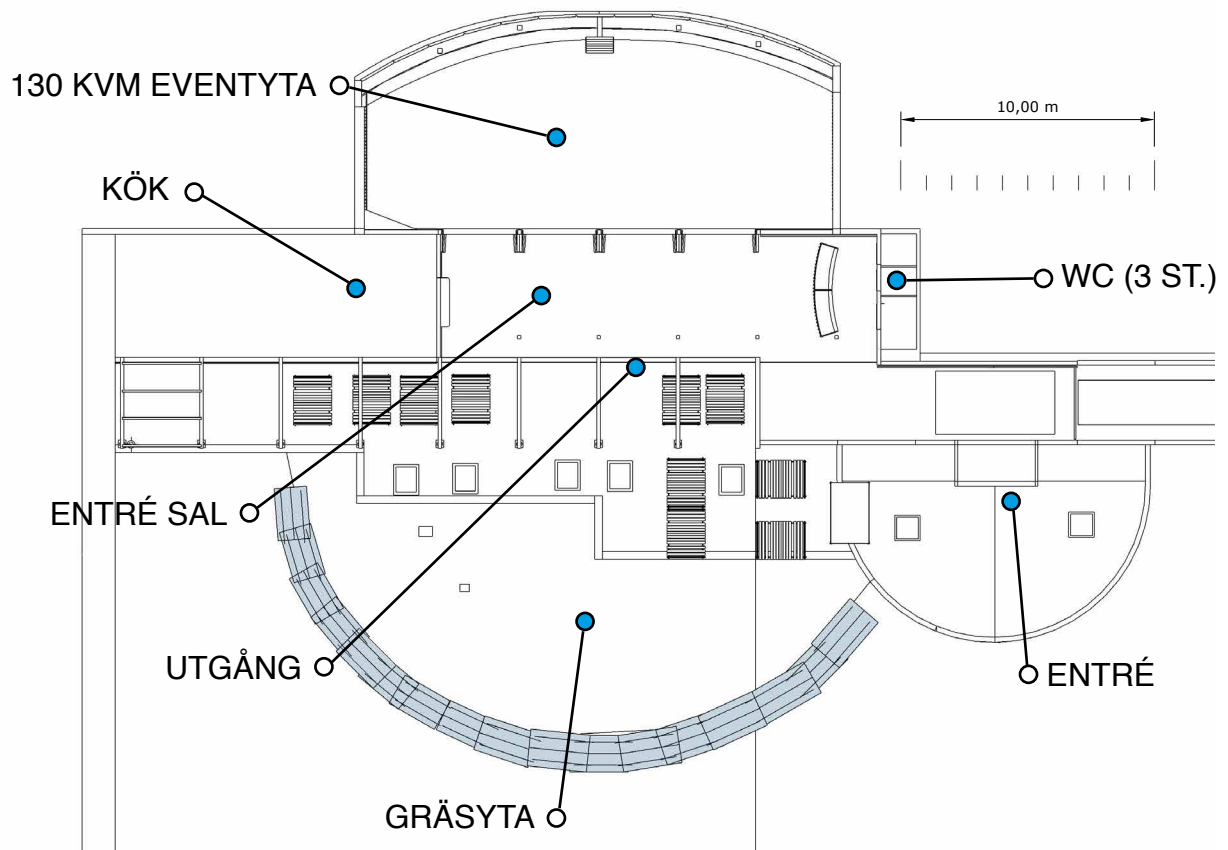

80 GÄSTER • LUSTHUSET

3 LÅNGBORD MED 24 GÄSTER / BORD.
1 HONNÖRSBORD MED 8 GÄSTER.
PODIUM 2,40X2,40 METER

Mer info [HÄR](#)