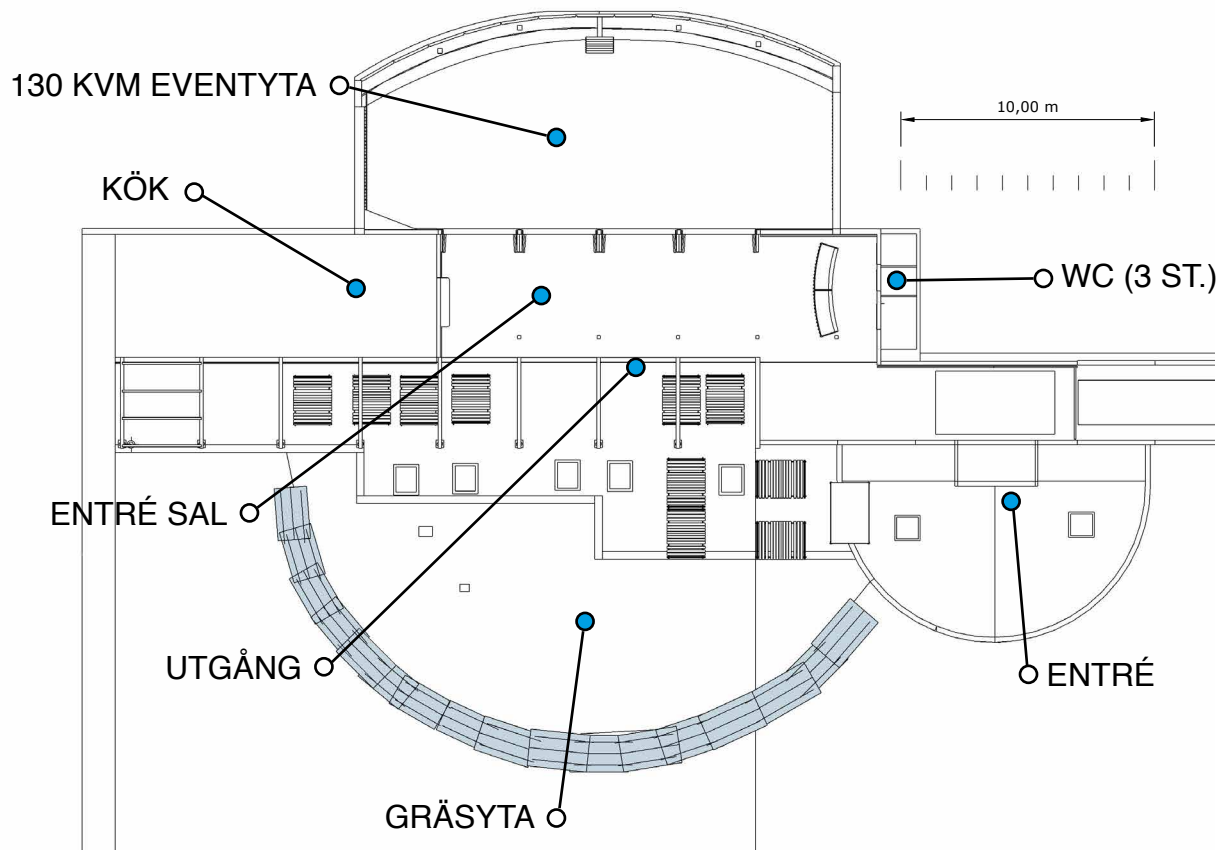

# 84 GÄSTER • LUSTHUSET

2 LÅNGBORD MED 42 GÄSTER / BORD.

Mer info HÄR