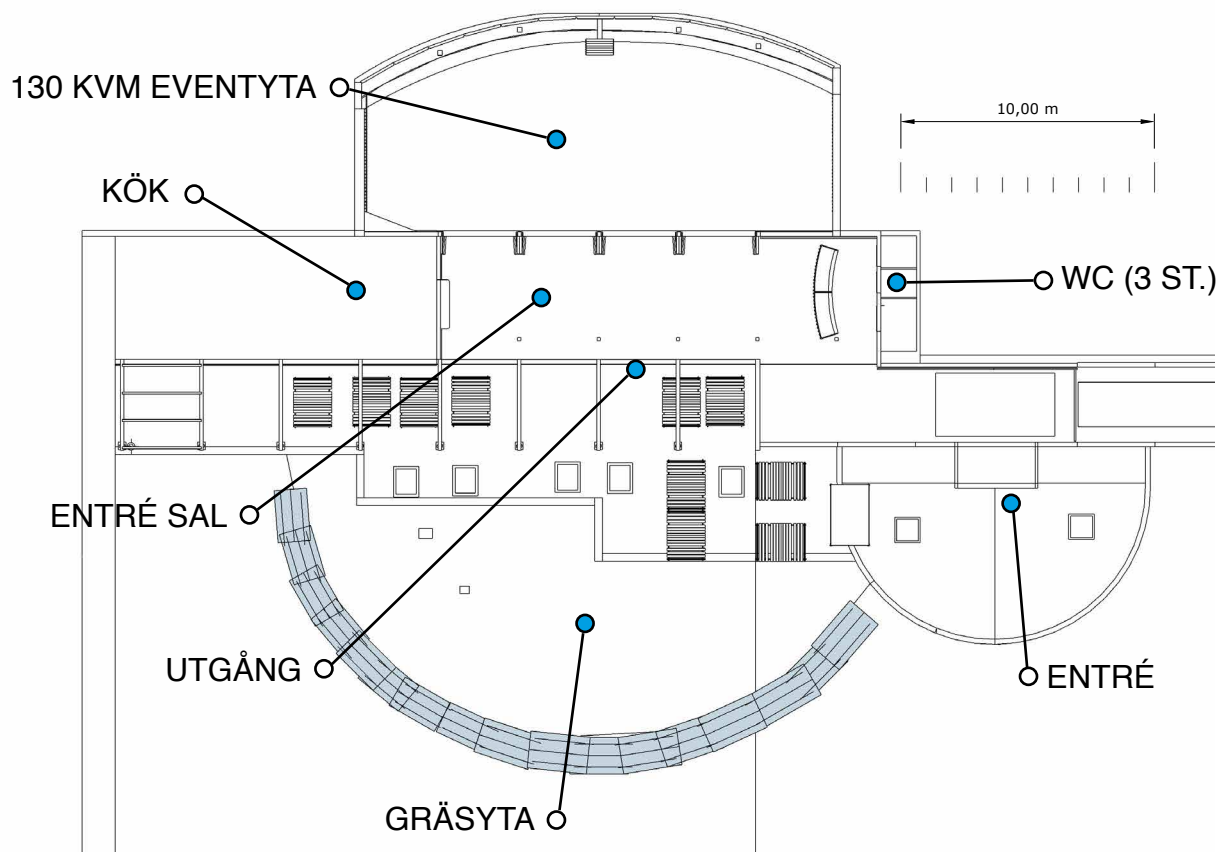

# 86 GÄSTER • LUSTHUSET

4 LÅNGBORD MED 18 GÄSTER / BORD.  
HONNÖRSBORD MED 14 GÄSTER.

Mer info [HÄR](#)