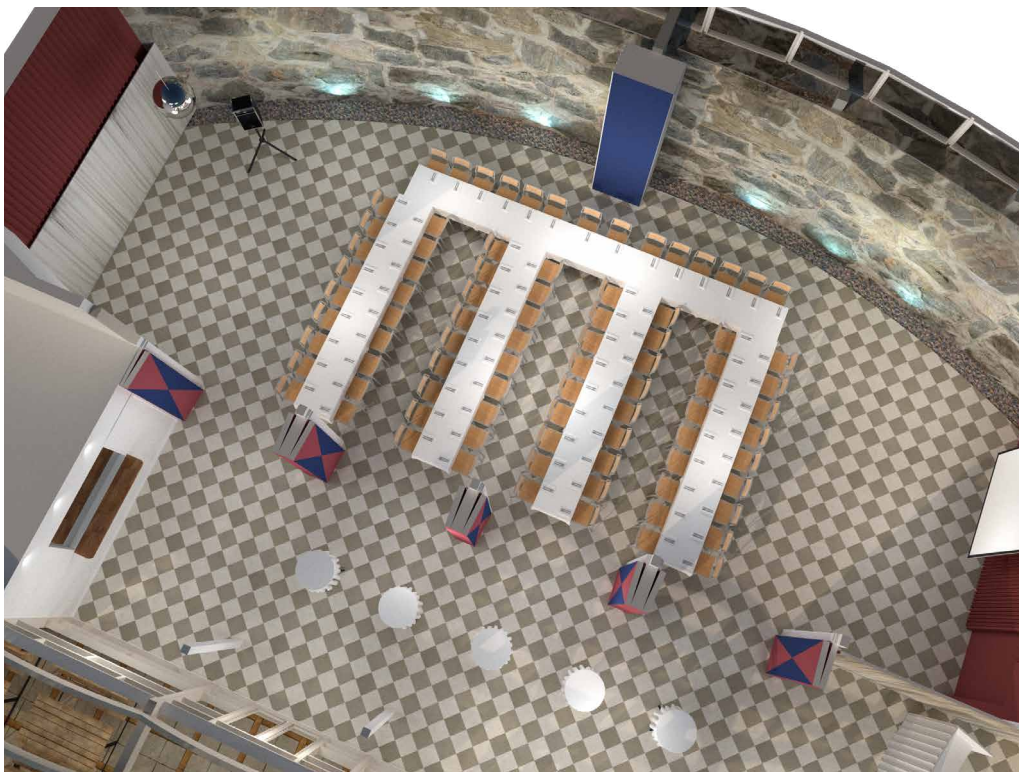

# 86 GÄSTER • LUSTHUSET

4 LÅNGBORD MED 18 GÄSTER / BORD.  
HONNÖRSBORD MED 14 GÄSTER.

Mer info [HÄR](#)