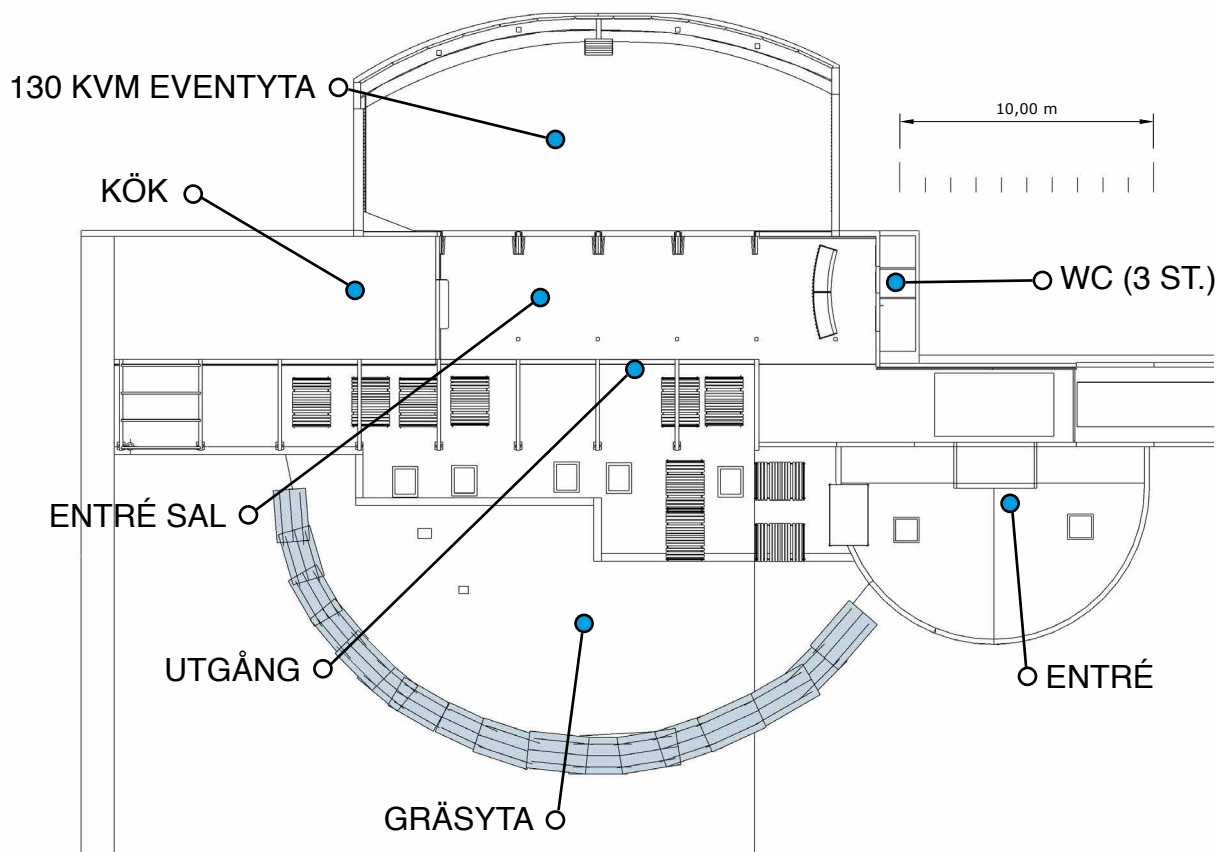

96 GÄSTER • LUSTHUSET

2 LÅNGBORD MED 24 GÄSTER / BORD.
4 LÅNGBORD MED 12 GÄSTER / BORD.
PODIUM 2,40X2,40 METER

Mer info [HÄR](#)