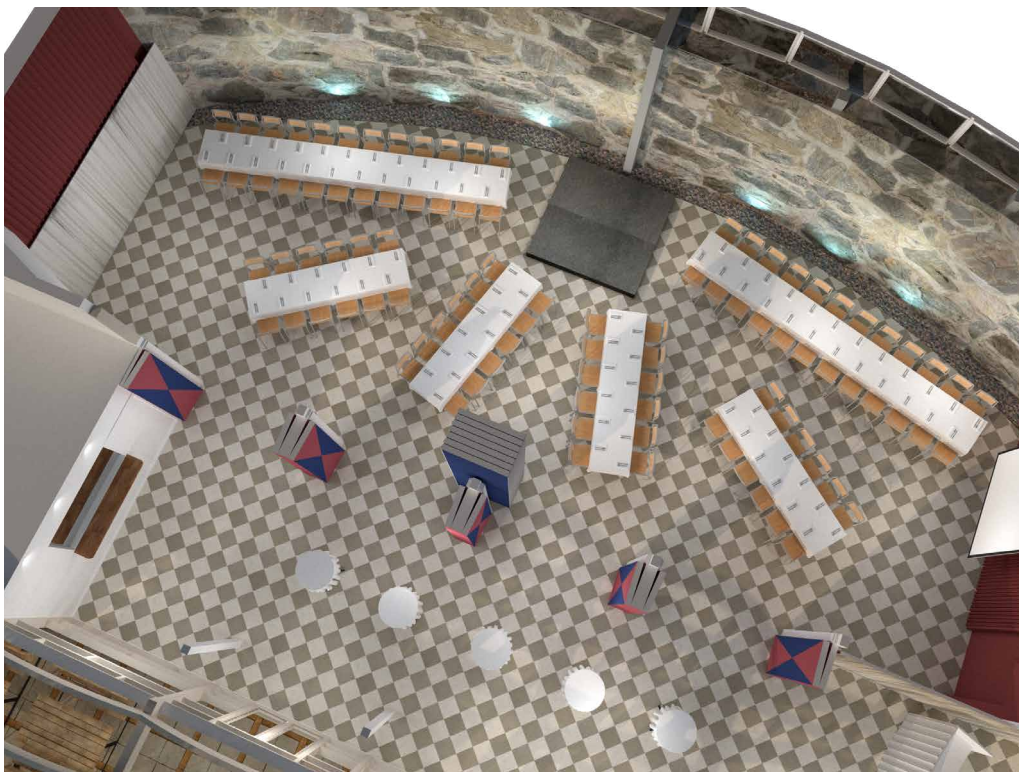

96 GÄSTER • LUSTHUSET

2 LÅNGBORD MED 24 GÄSTER / BORD.
4 LÅNGBORD MED 12 GÄSTER / BORD.
PODIUM 2,40X2,40 METER

Mer info [HÄR](#)