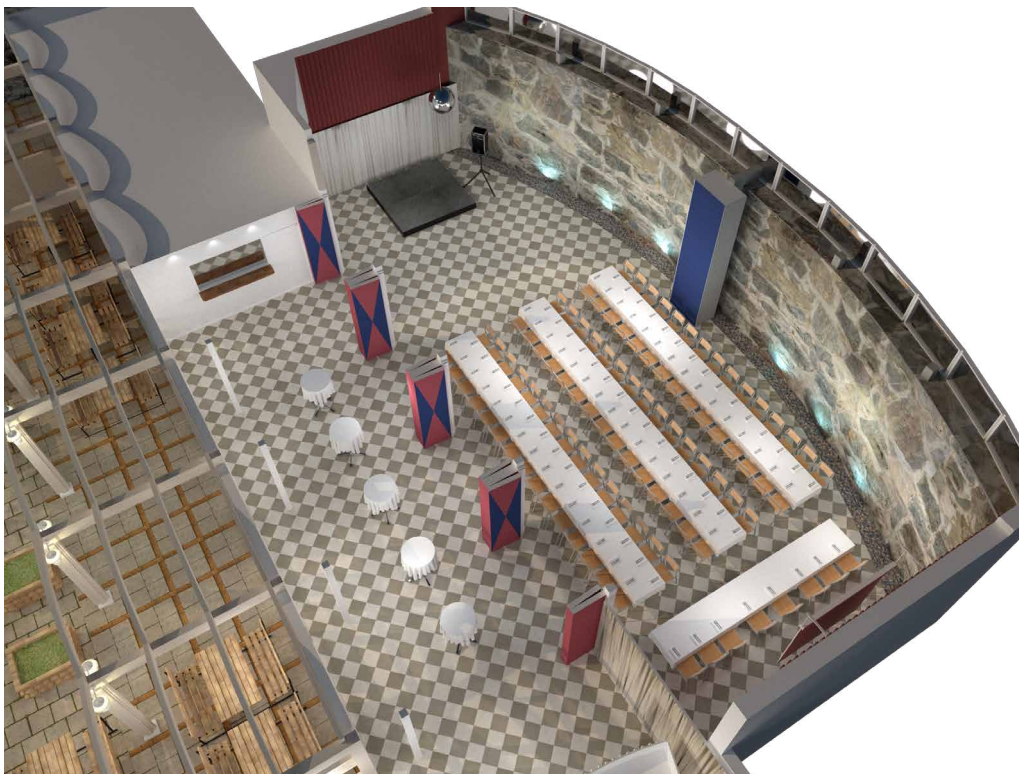

98 GÄSTER • LUSTHUSET

3 LÅNGBORD MED 30 GÄSTER / BORD.
HONNÖRSBORD MED 8 GÄSTER.
PODIUM 2,40X2,40 METER

Mer info [HÄR](#)