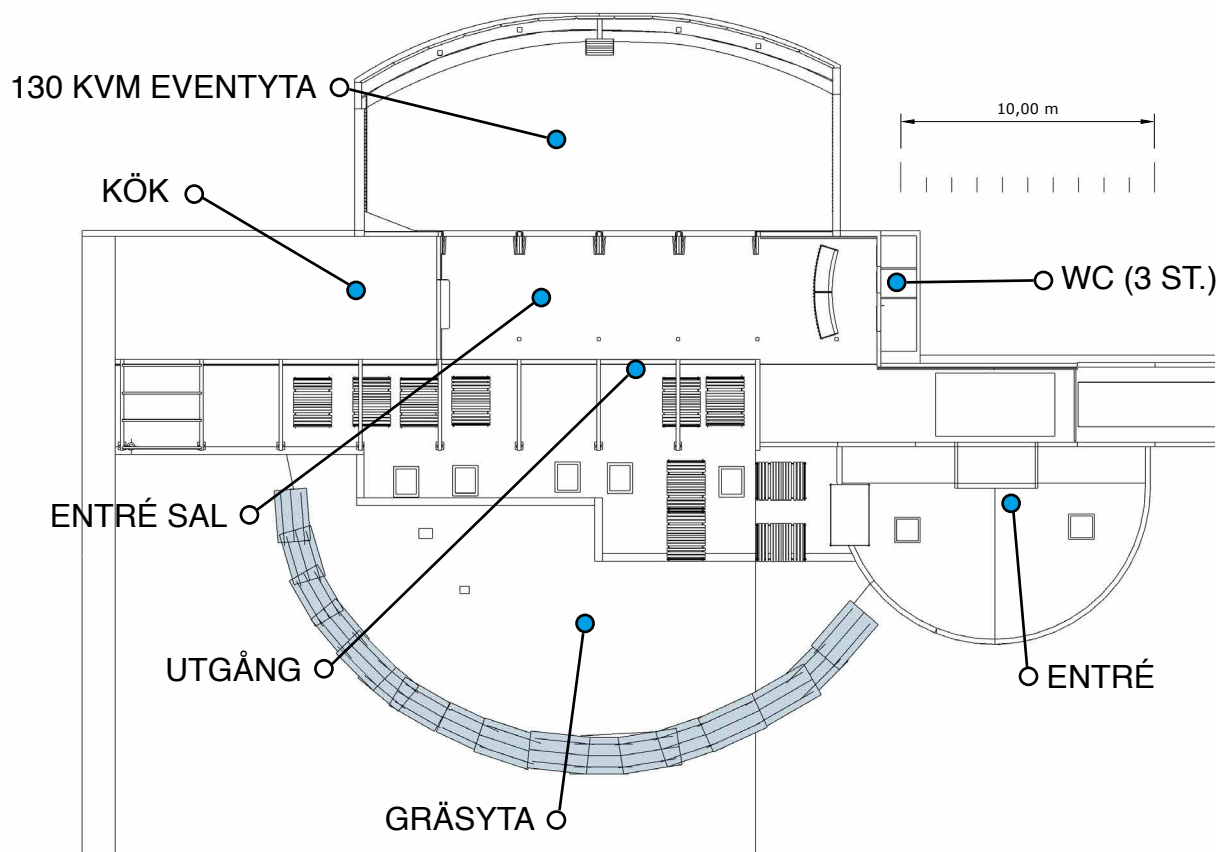

98 GÄSTER • LUSTHUSET

3 LÅNGBORD MED 30 GÄSTER / BORD.
HONNÖRSBORD MED 8 GÄSTER.
PODIUM 2,40X2,40 METER

Mer info [HÄR](#)