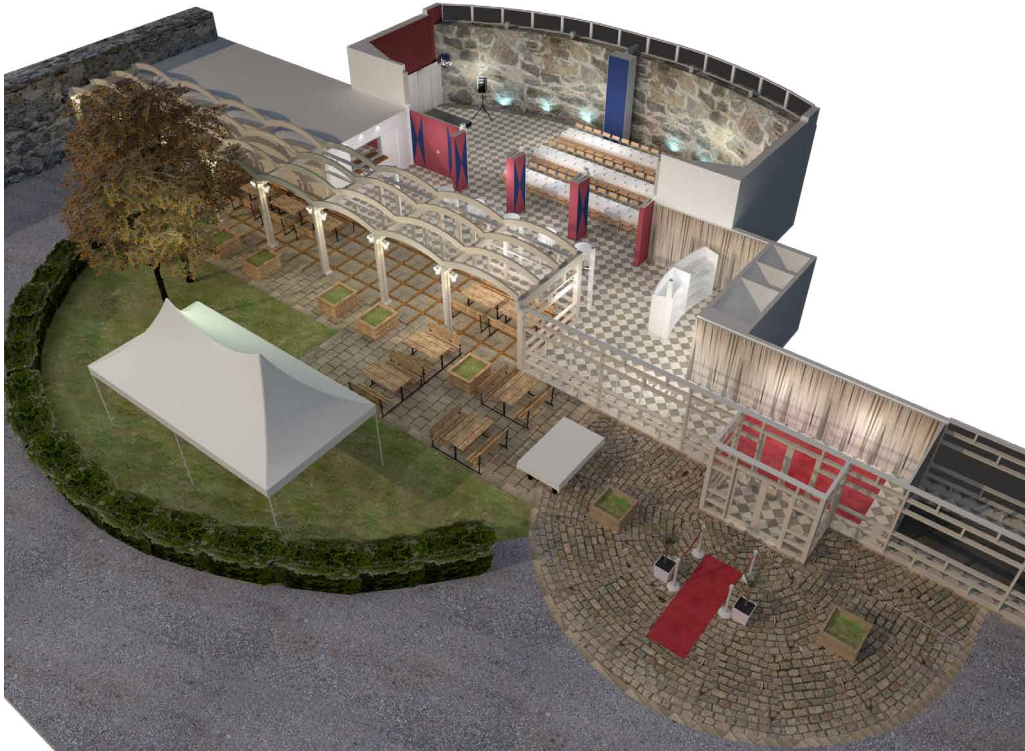

# ÖVERSIKT • LUSTHUSET

UPP TILL 160 SITTANDE I SAMMA SAL.  
UPP TILL 200 MINGLANDE INOMHUS.  
UTMÄRKT FÖR LIVEBAND ELLER  
STORA SOMMARFESTER.

Mer info [HÄR](#)