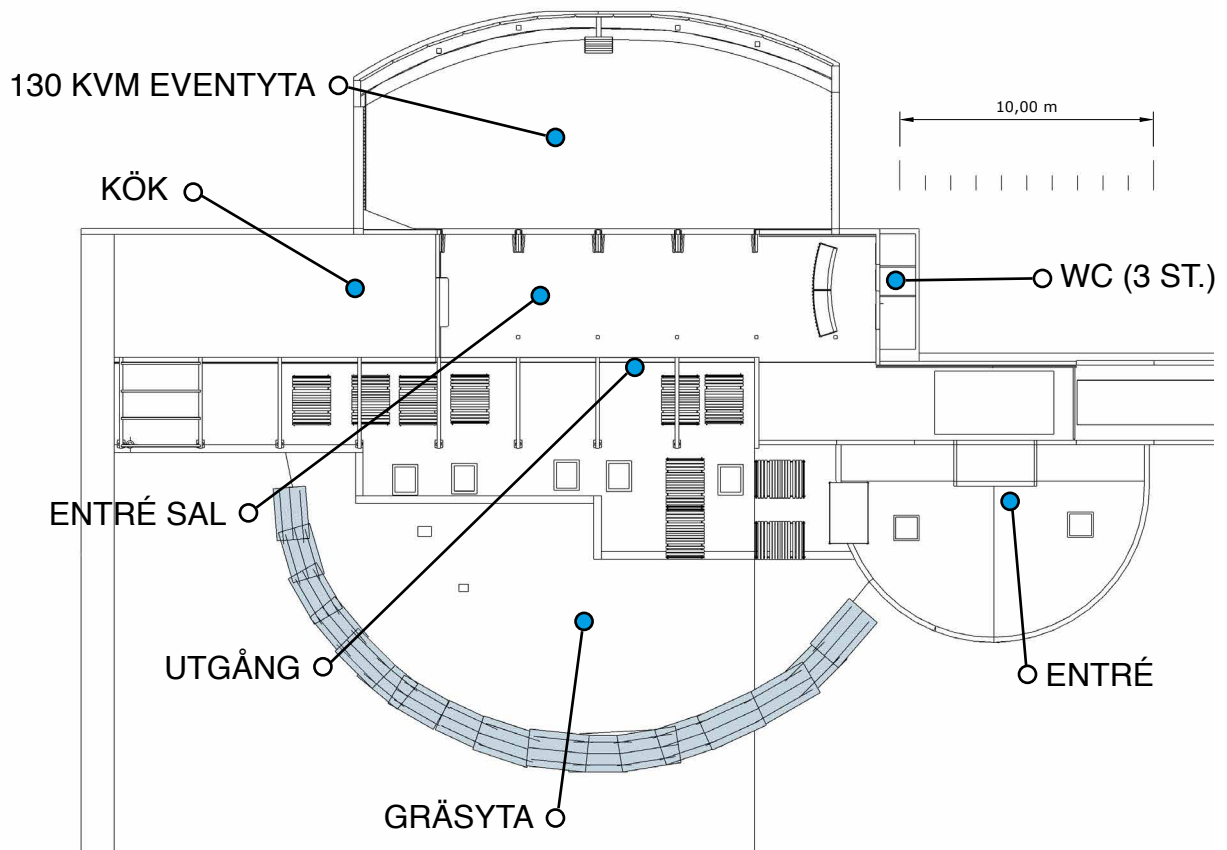

# ÖVERSIKT • LUSTHUSET

UPP TILL 160 SITTANDE I SAMMA SAL.  
UPP TILL 200 MINGLANDE INOMHUS.  
UTMÄRKT FÖR LIVEBAND ELLER  
STORA SOMMARFESTER.

Mer info [HÄR](#)