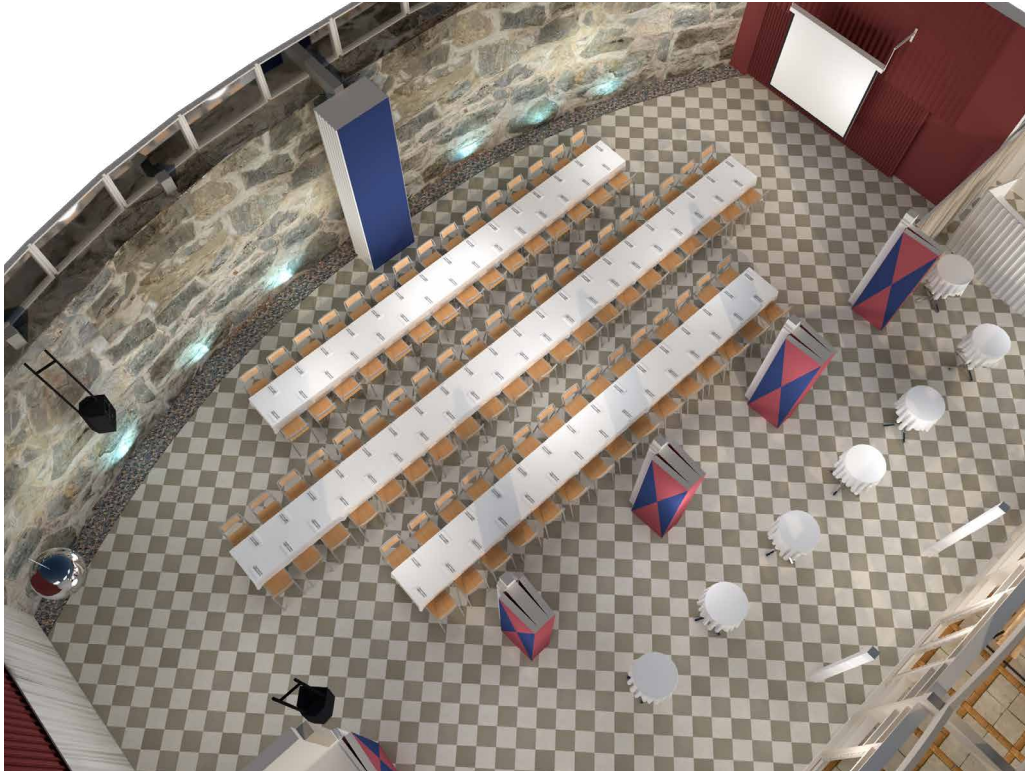

102 GÄSTER • LUSTHUSET

2 LÅNGBORD MED 30 GÄSTER / BORD.
1 LÅNGBORD MED 42 GÄSTER / BORD.
(17 st. 180x75cm bord för dukning)

Mer info [HÄR](#)