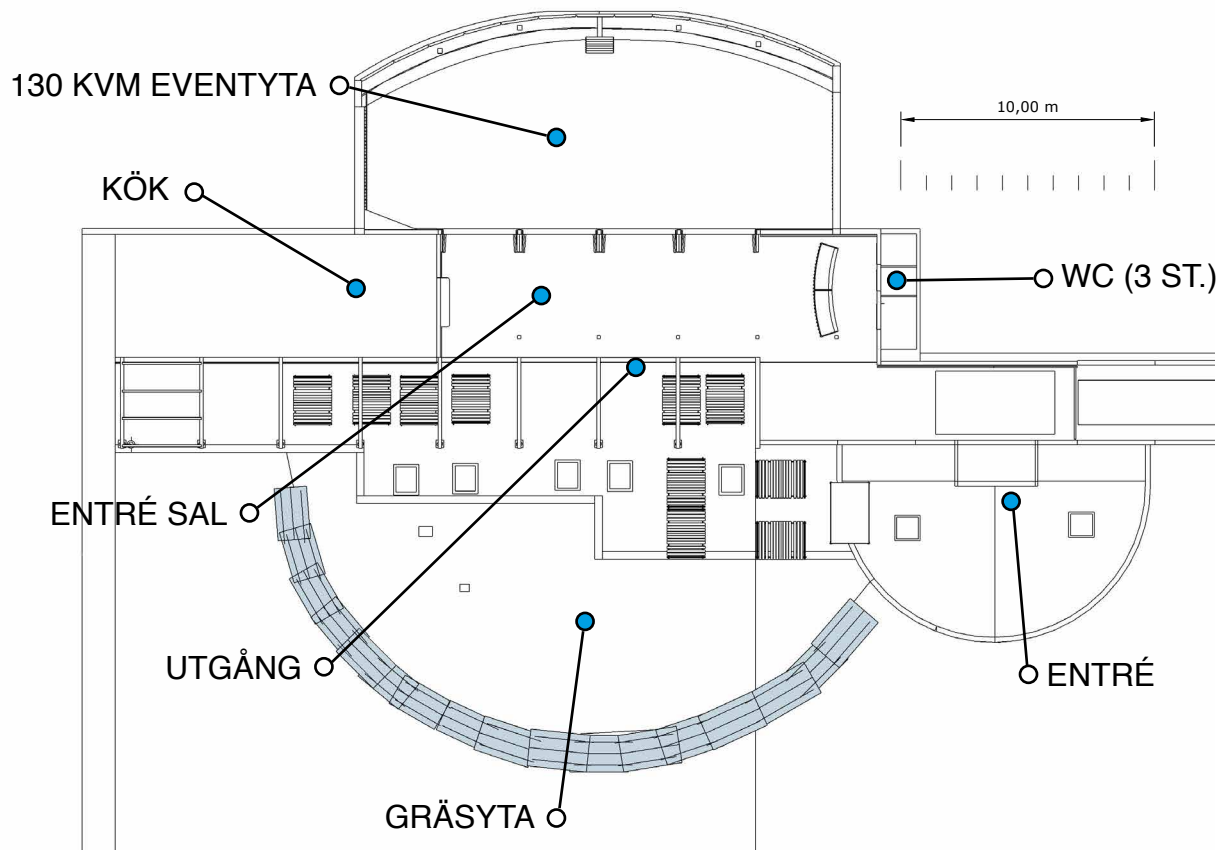

102 GÄSTER • LUSTHUSET

2 LÅNGBORD MED 30 GÄSTER / BORD.
1 LÅNGBORD MED 42 GÄSTER / BORD.
(17 st. 180x75cm bord för dukning)

Mer info [HÄR](#)