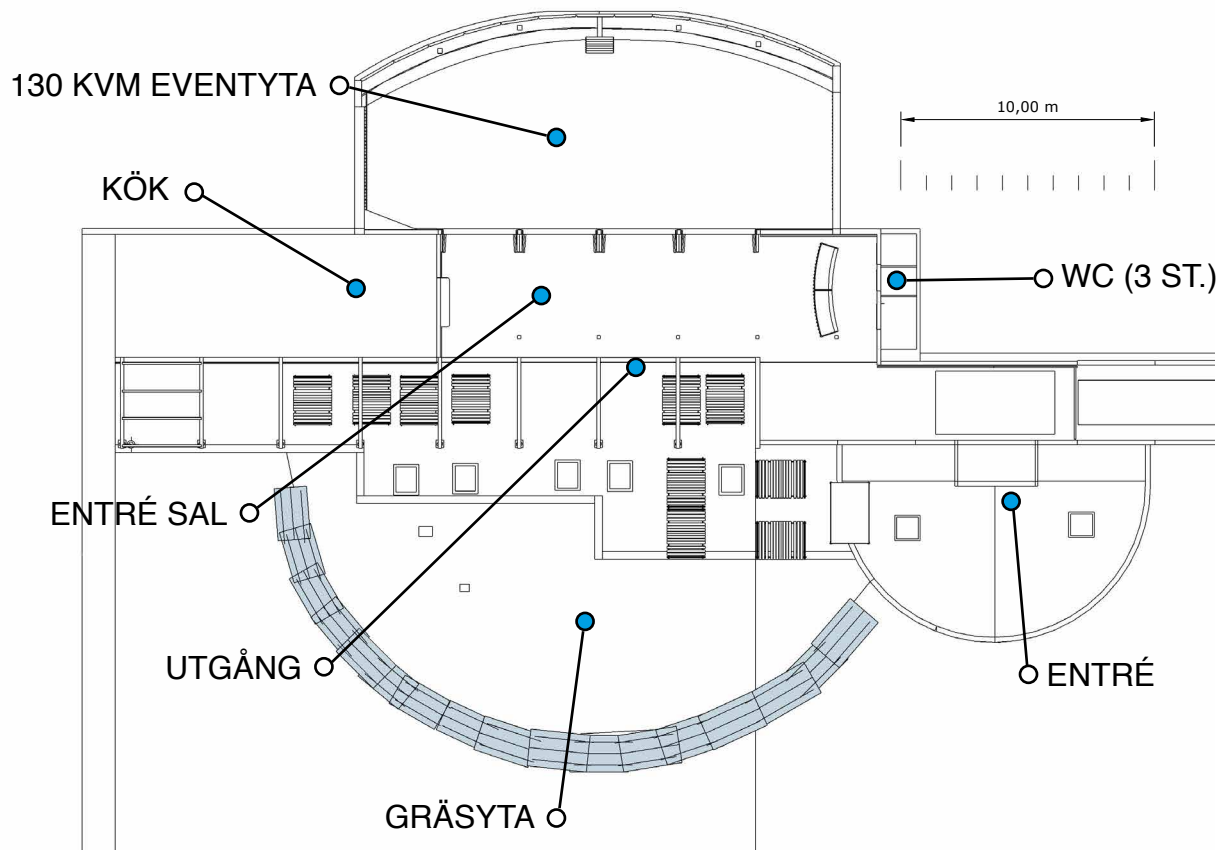

112 GÄSTER • LUSTHUSET

2 LÅNGBORD MED 22 GÄSTER / BORD.
2 LÅNGBORD MED 18 GÄSTER / BORD.
2 LÅNGBORD MED 16 GÄSTER / BORD. (PODIUM 2,40X2,40 M.)
(16 st. 180x75cm bord + 4 st. 150x75cm bord för dukning)

Mer info [HÄR](#)