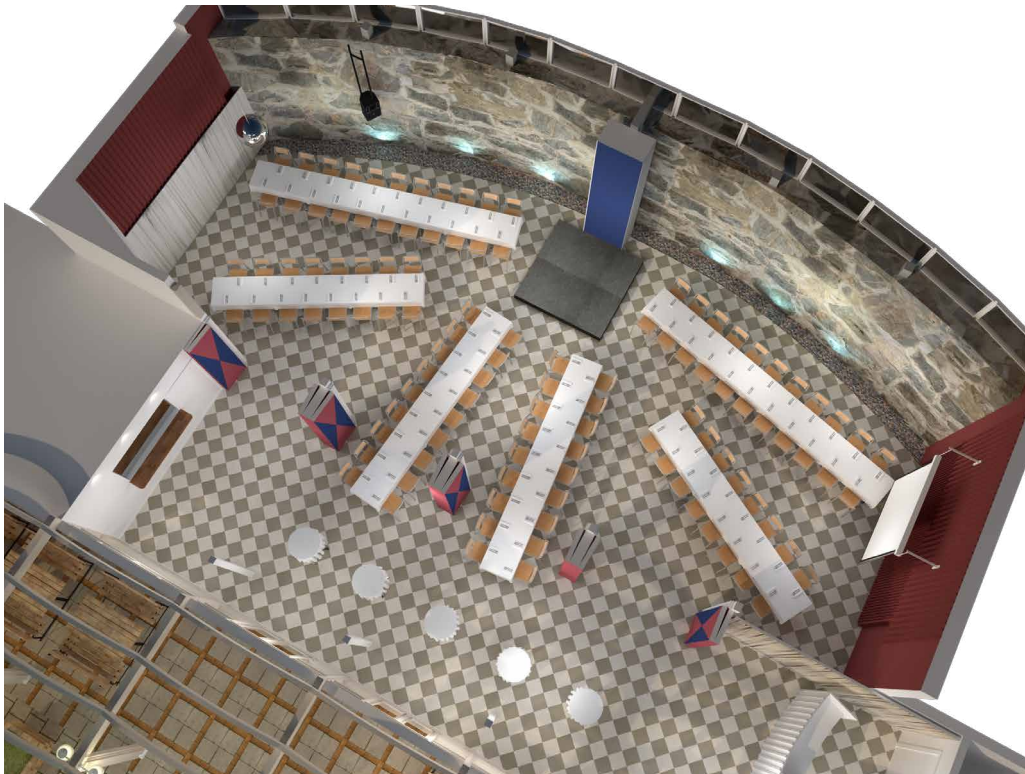

112 GÄSTER • LUSTHUSET

2 LÅNGBORD MED 22 GÄSTER / BORD.
2 LÅNGBORD MED 18 GÄSTER / BORD.
2 LÅNGBORD MED 16 GÄSTER / BORD. (PODIUM 2,40X2,40 M.)
(16 st. 180x75cm bord + 4 st. 150x75cm bord för dukning)

Mer info [HÄR](#)