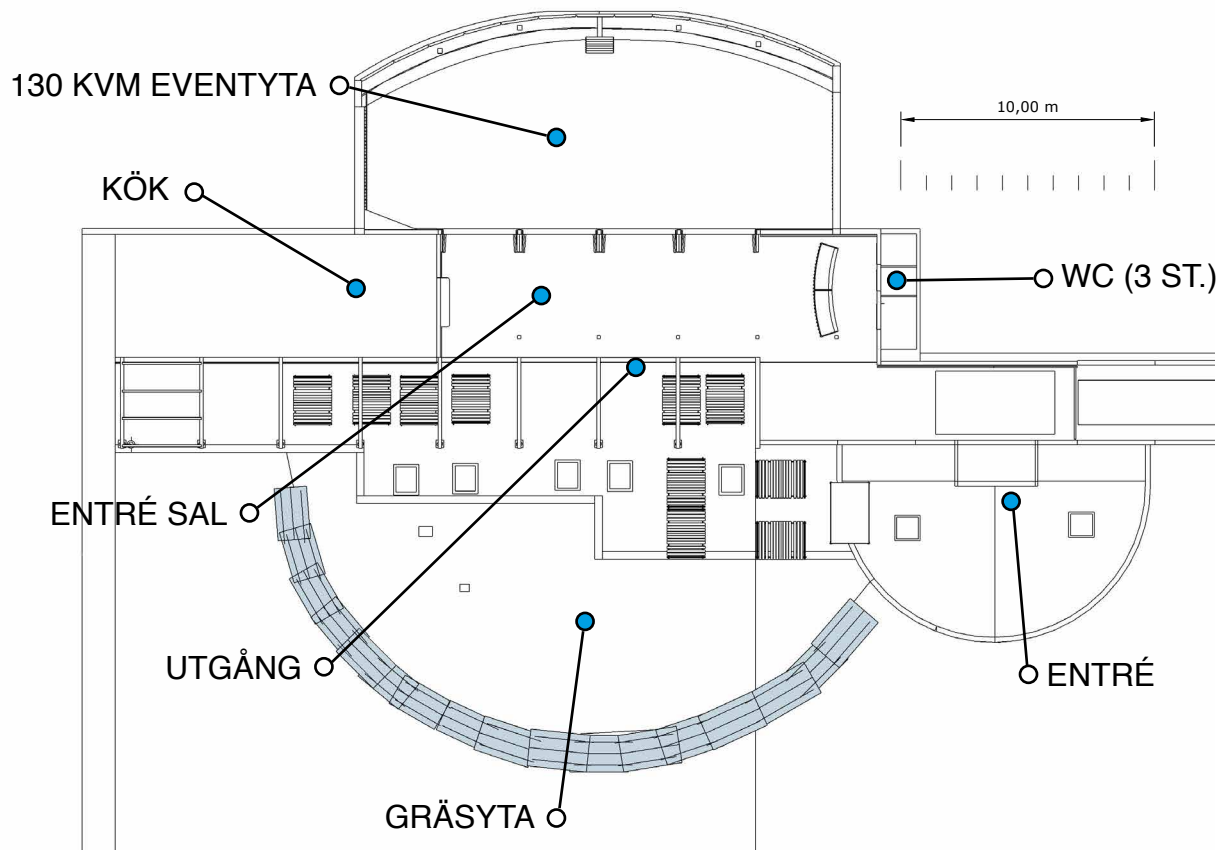

# 112 GÄSTER • LUSTHUSET

4 TUNGOR MED 18 GÄSTER / TUNGA.  
2 TUNGOR MED 16 GÄSTER / TUNGA.  
HONNÖRSBORD MED 8 GÄSTER  
(18 st. 180x75cm bord + 3 st. 150x75cm bord för dukning)

Mer info [HÄR](#)