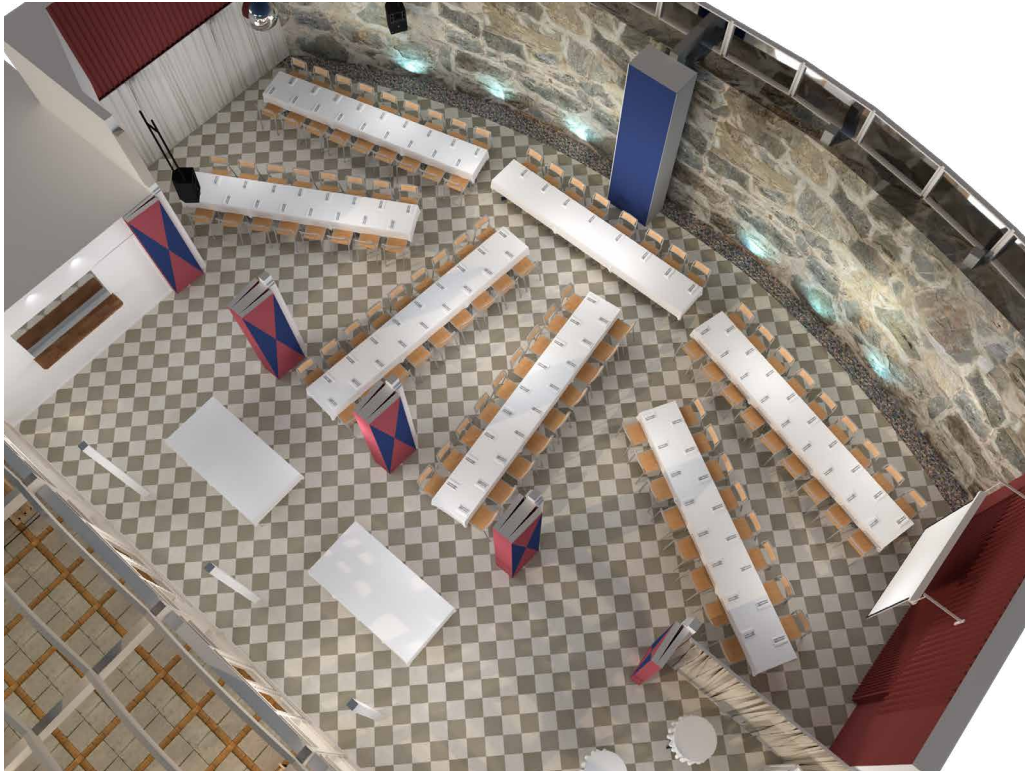

# 112 GÄSTER • LUSTHUSET

4 TUNGOR MED 18 GÄSTER / TUNGA.  
2 TUNGOR MED 16 GÄSTER / TUNGA.  
HONNÖRSBORD MED 8 GÄSTER  
(18 st. 180x75cm bord + 3 st. 150x75cm bord för dukning)

Mer info [HÄR](#)