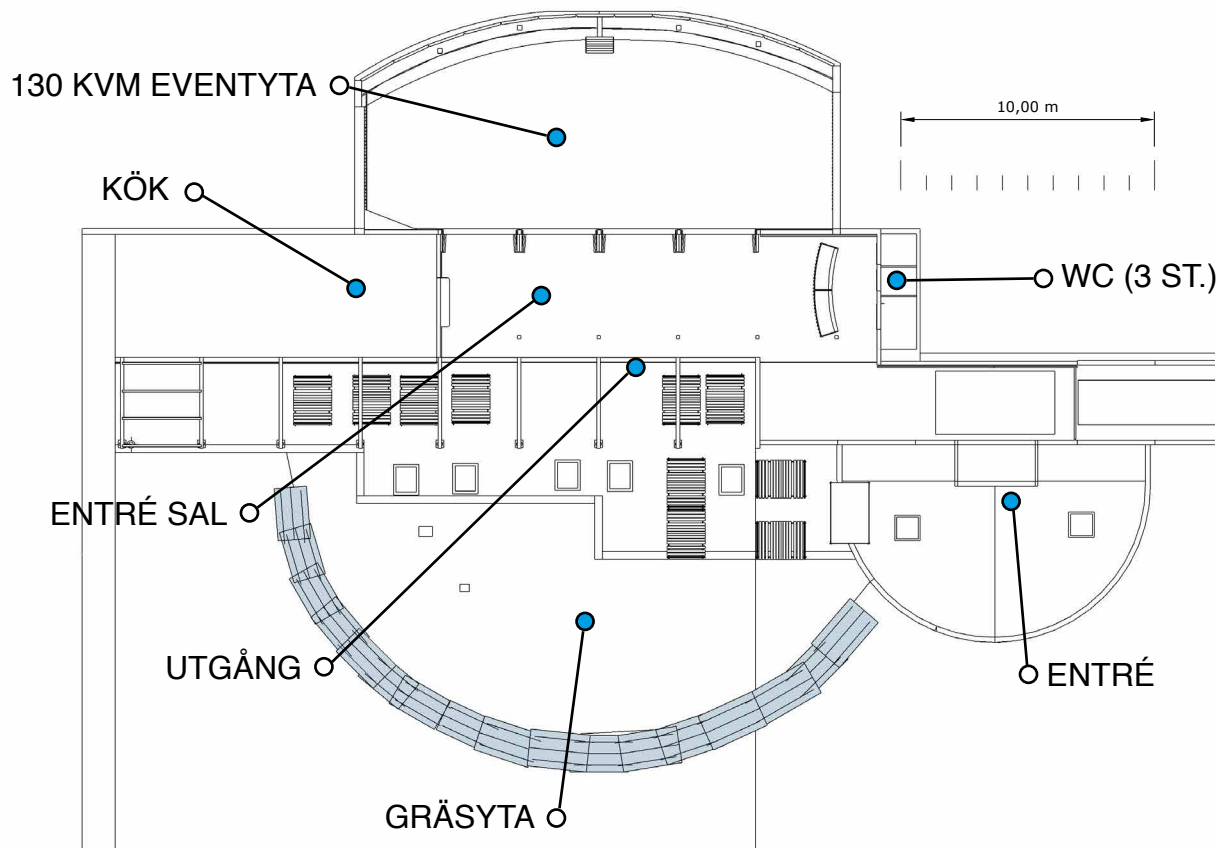

132 GÄSTER • LUSTHUSET

2 LÅNGBORD MED 22 GÄSTER / BORD. ---- 1 LÅNGBORD
MED 20 GÄSTER. ---- 2 LÅNGBORD MED 18 GÄSTER / BORD.
---- 2 LÅNGBORD MED 16 GÄSTER / BORD.
(18 st. 180x75 bord + 6 st. 150x75 bord)