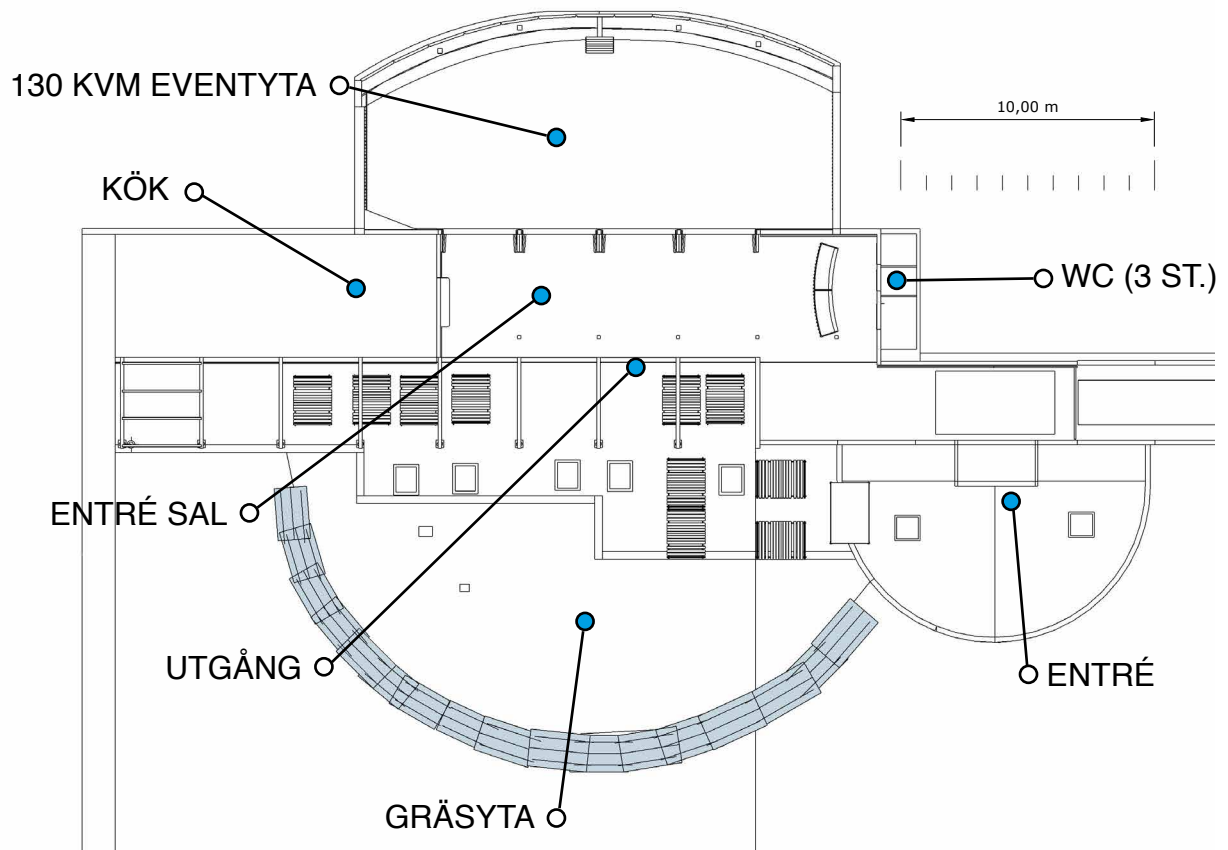

138 GÄSTER • LUSTHUSET

4 LÅNGBORD MED 24 GÄSTER / BORD.
1 LÅNGBORD MED 42 GÄSTER / BORD.
PODIUM 4,80X1,20 METER
(23 st. 180x75cm bord för dukning)

Mer info [HÄR](#)