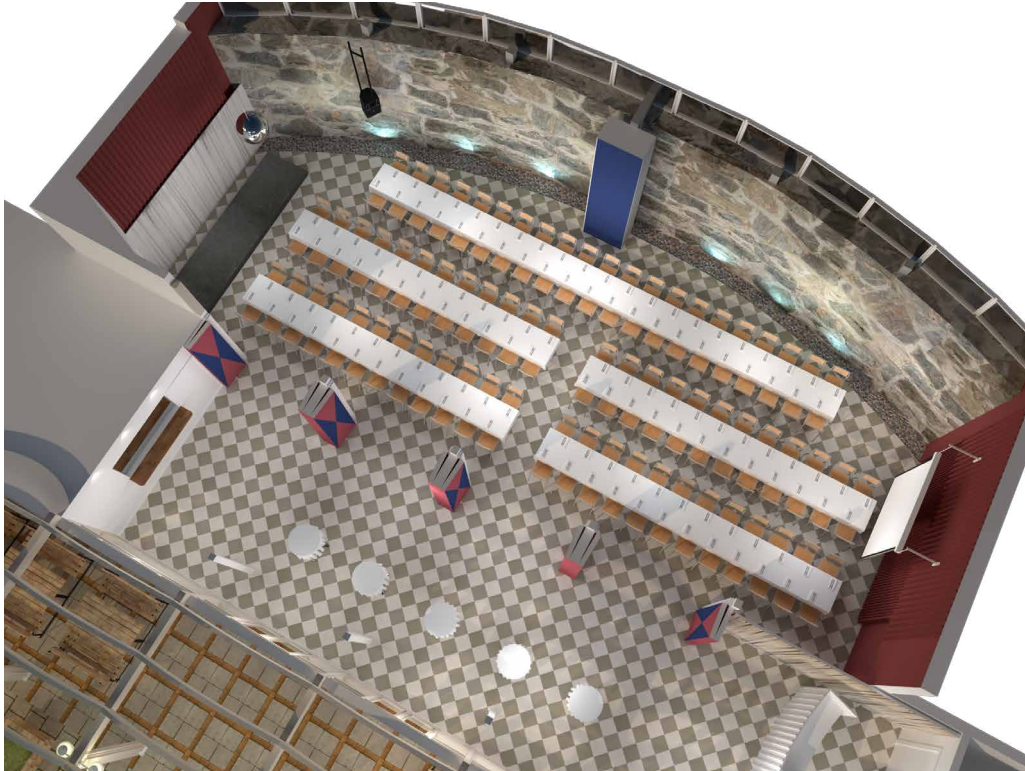

138 GÄSTER • LUSTHUSET

4 LÅNGBORD MED 24 GÄSTER / BORD.
1 LÅNGBORD MED 42 GÄSTER / BORD.
PODIUM 4,80X1,20 METER
(23 st. 180x75cm bord för dukning)

Mer info [HÄR](#)