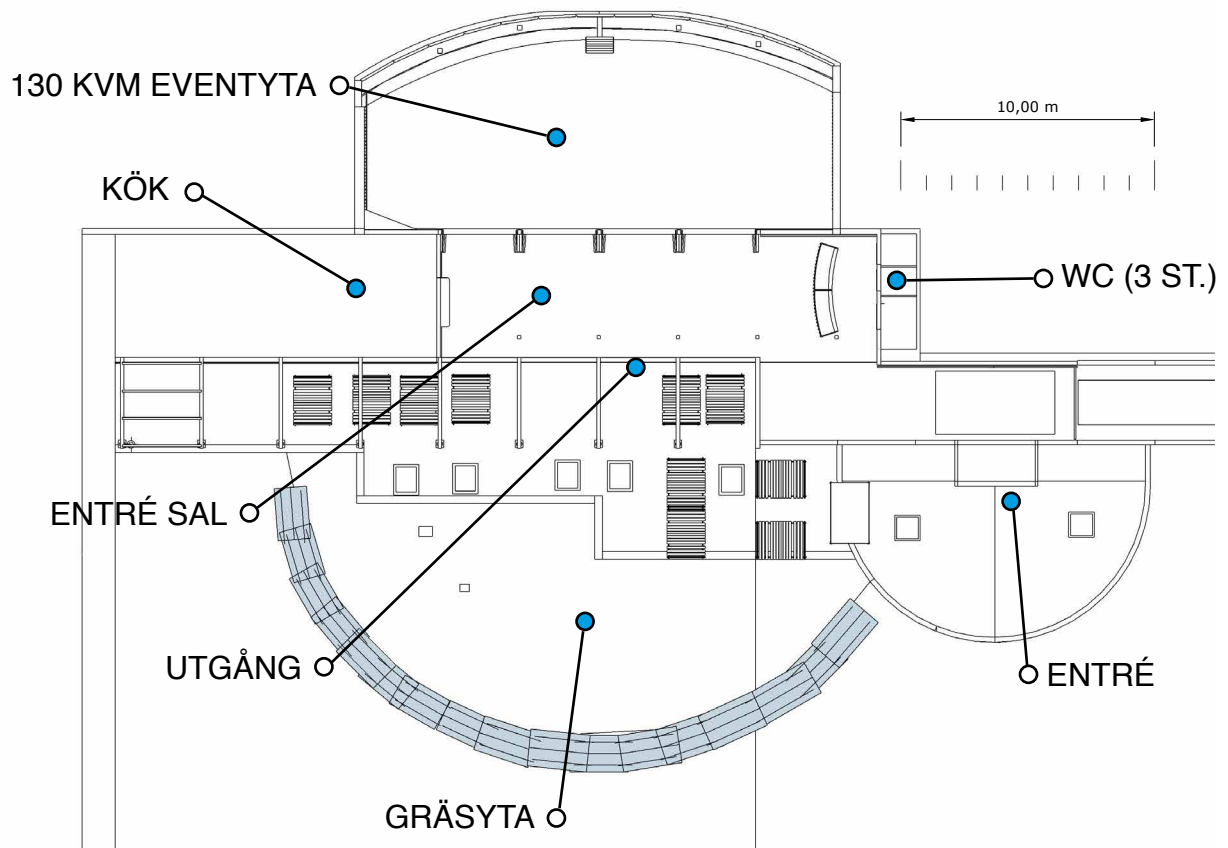

150 GÄSTER • LUSTHUSET

2 LÅNGBORD MED 20 GÄSTER / BORD. ---- 2 LÅNGBORD
MED 22 GÄSTER / BORD. ---- 2 LÅNGBORD MED 18 GÄSTER /
BORD. ---- 2 LÅNGBORD MED 16 RESP. 14 GÄSTER / BORD.
(19 st. 180x75 bord + 9 st. 150x75 bord för dukning)