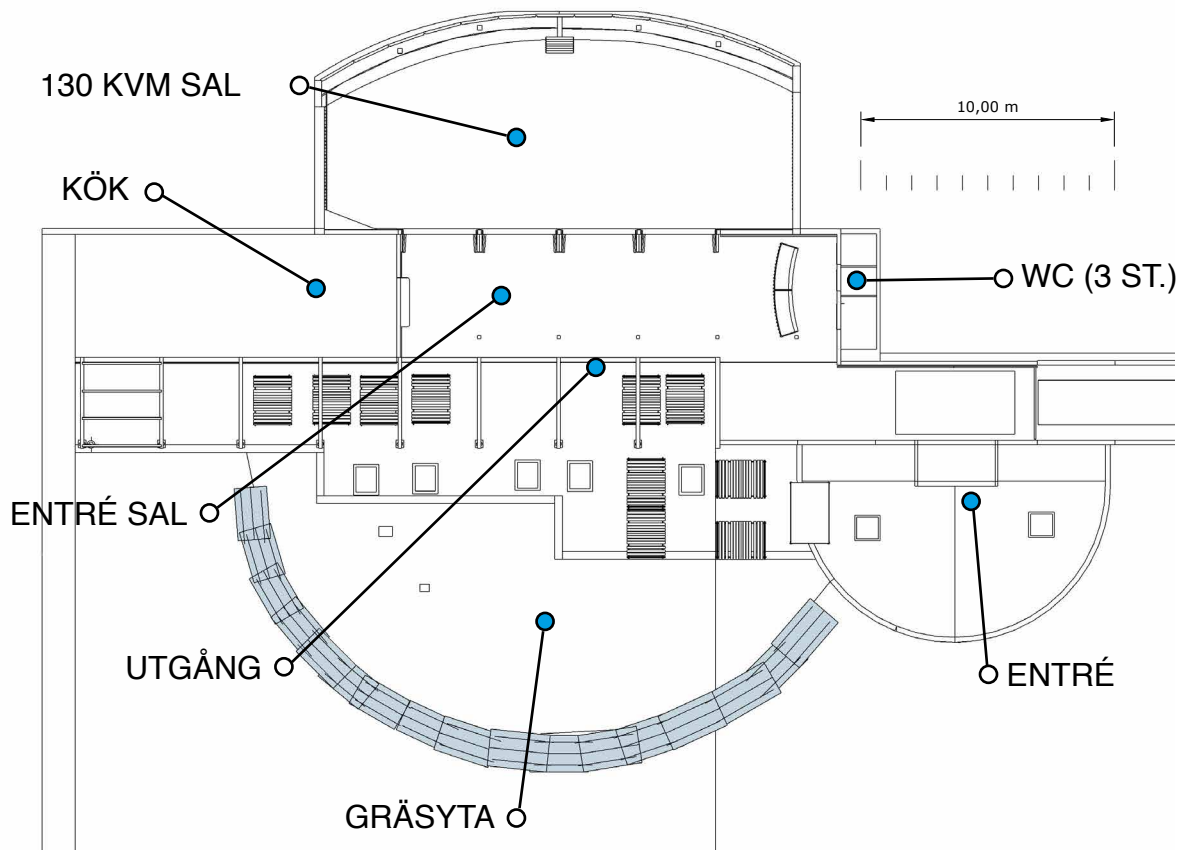

60 GÄSTER • LUSTHUSET

2 LÅNGBORD MED 30 GÄSTER / BORD.
(10 st. 180x75cm bord används)

Mer info [HÄR](#)