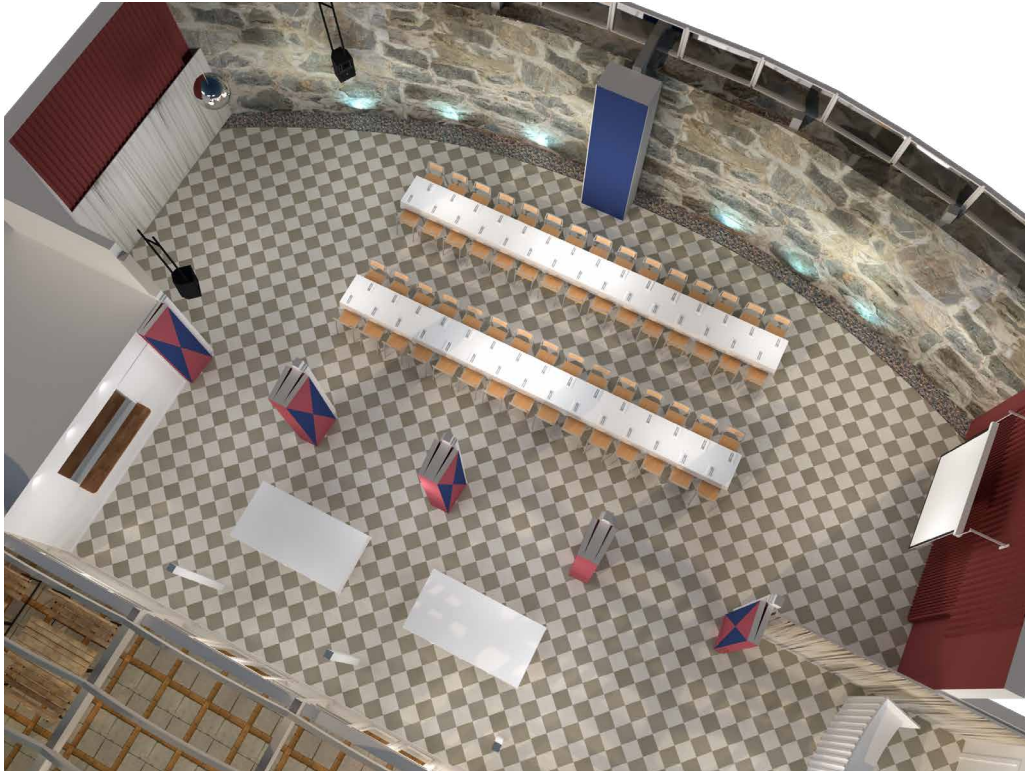

60 GÄSTER • LUSTHUSET

2 LÅNGBORD MED 30 GÄSTER / BORD.
(10 st. 180x75cm bord används)

Mer info [HÄR](#)