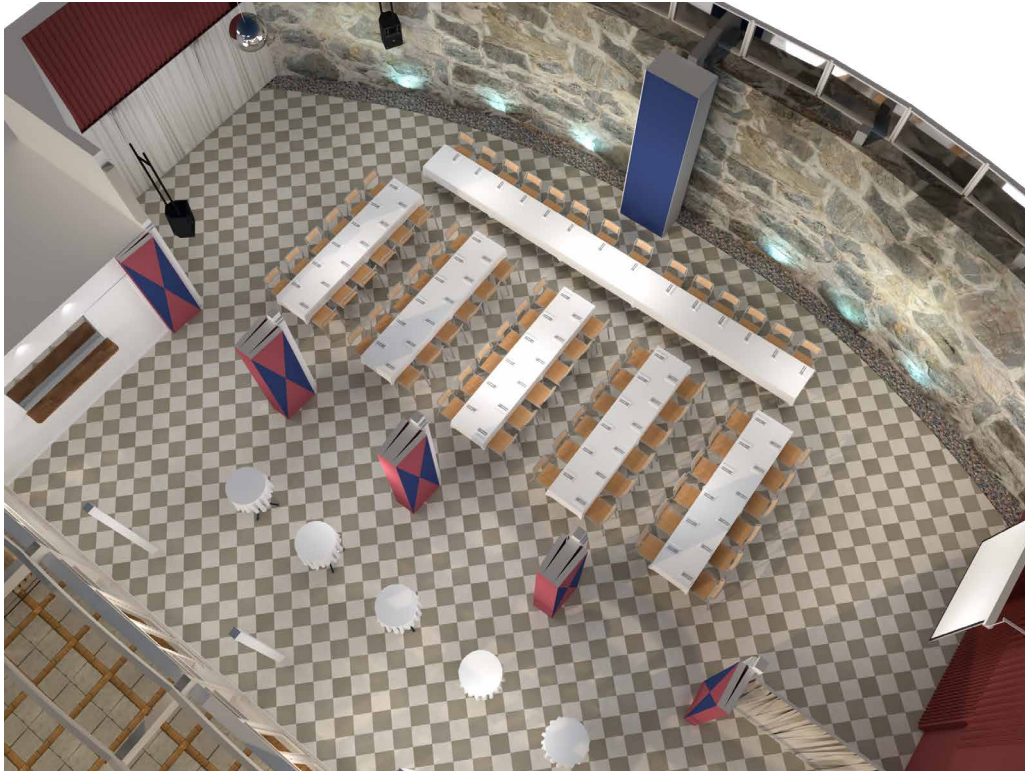

74 GÄSTER • LUSTHUSET

5 LÅNGBORD MED 12 GÄSTER / BORD.
HONNÖRSBORD MED 14 GÄSTER.
(14 st. 180x75cm bord + 1 st. 150x75cm bord för dukning)

Mer info HÄR