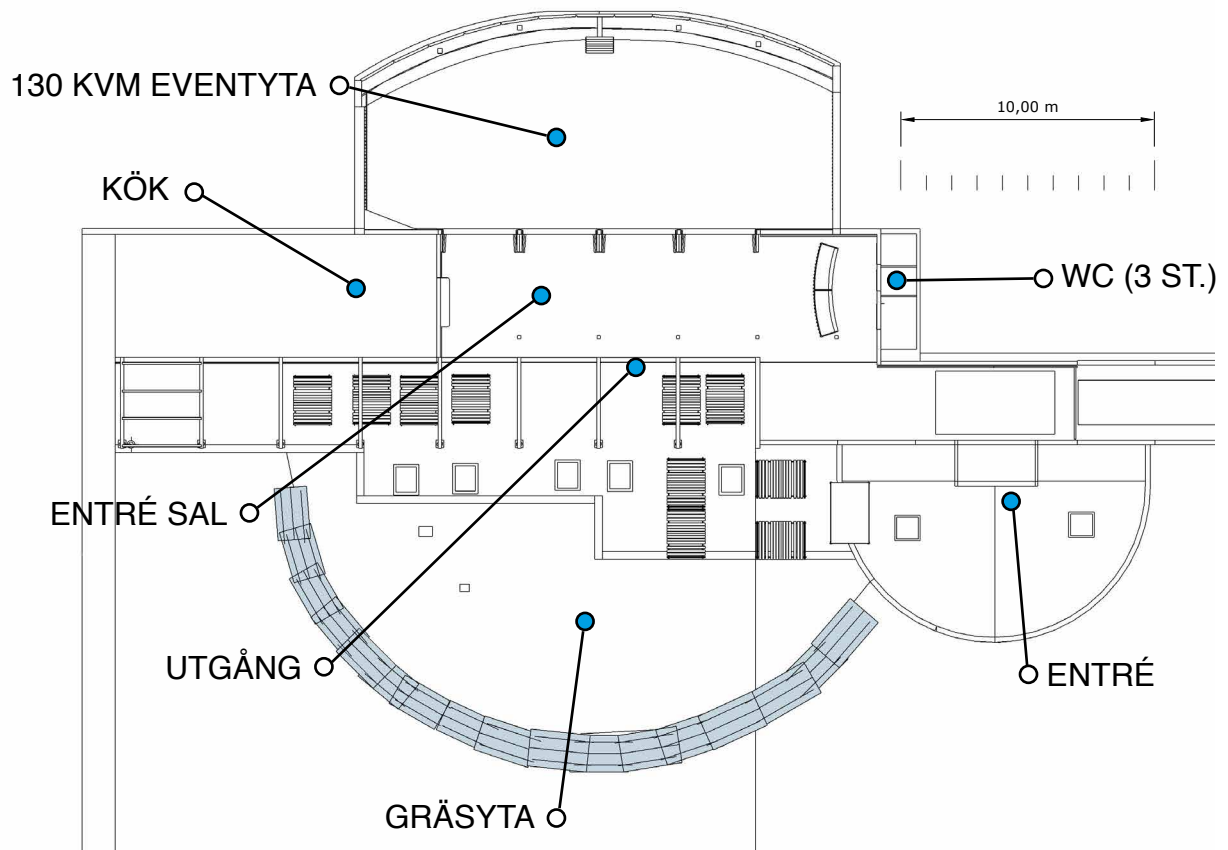

74 GÄSTER • LUSTHUSET

5 LÅNGBORD MED 12 GÄSTER / BORD.
HONNÖRSBORD MED 14 GÄSTER.
(14 st. 180x75cm bord + 1 st. 150x75cm bord för dukning)

Mer info HÄR