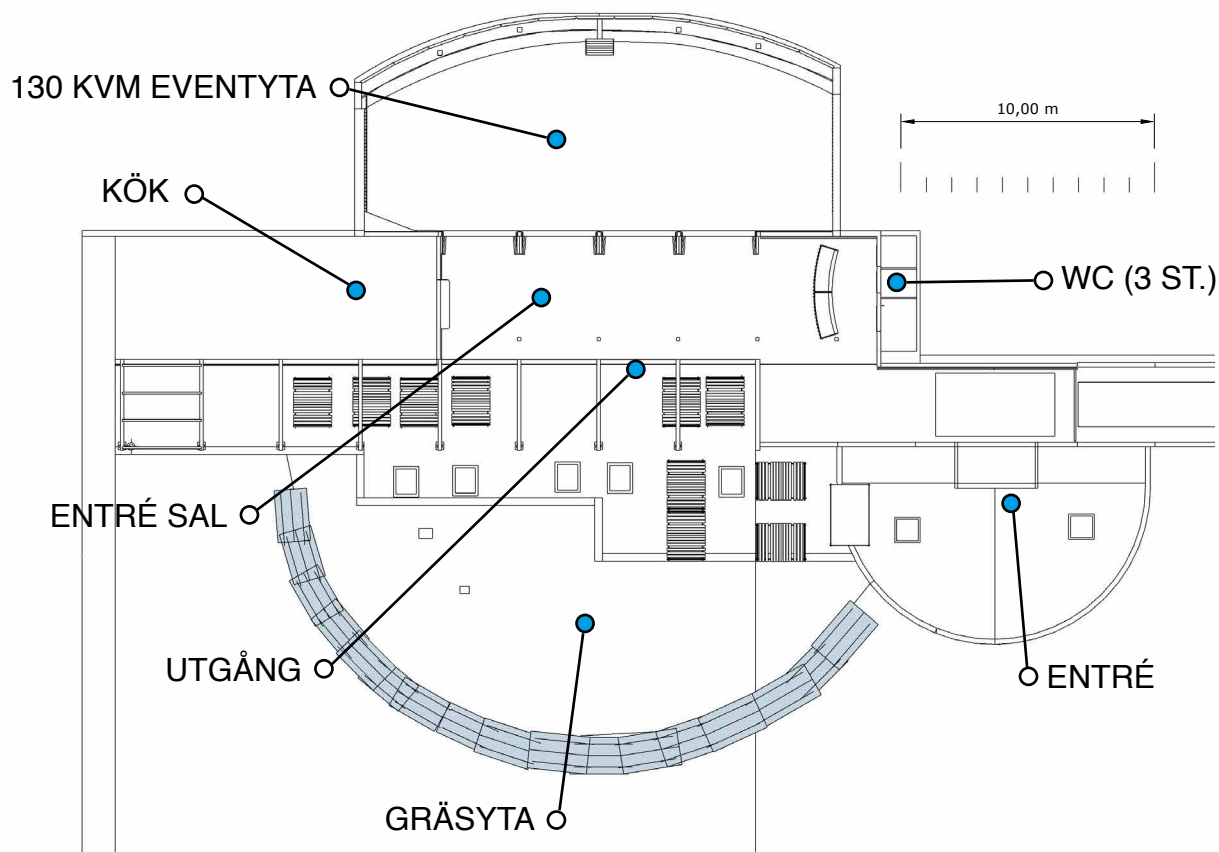

80 GÄSTER • LUSTHUSET

3 LÅNGBORD MED 24 GÄSTER / BORD.
1 HONNÖRSBORD MED 8 GÄSTER.
PODIUM 2,40X2,40 METER
(14 st. 180x75cm bord används för dukning)

Mer info [HÄR](#)