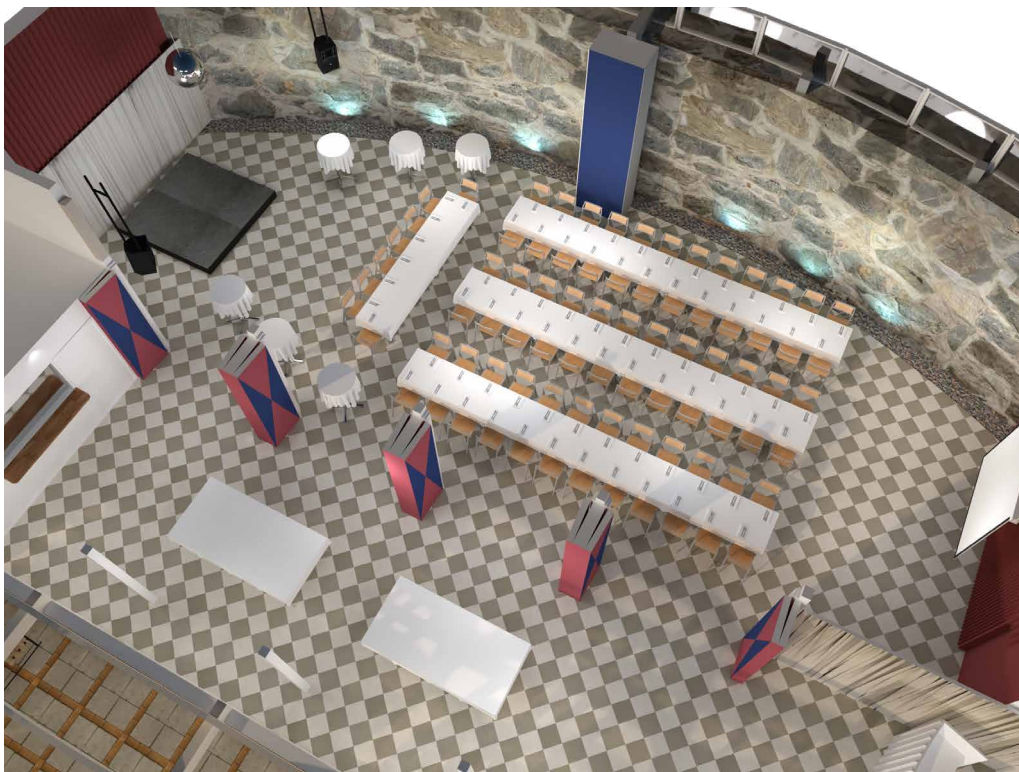

80 GÄSTER • LUSTHUSET

3 LÅNGBORD MED 24 GÄSTER / BORD.
1 HONNÖRSBORD MED 8 GÄSTER.
PODIUM 2,40X2,40 METER
(14 st. 180x75cm bord används för dukning)

Mer info [HÄR](#)