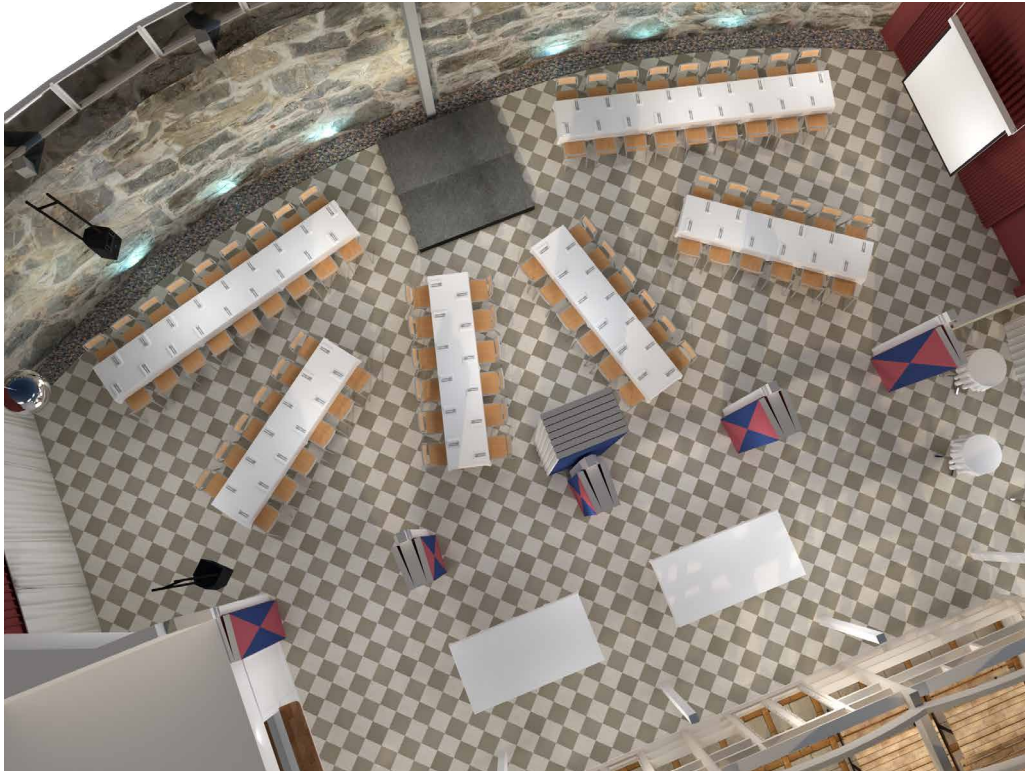

# 84 GÄSTER • LUSTHUSET

2 LÅNGBORD MED 18 GÄSTER / BORD.  
4 LÅNGBORD MED 12 GÄSTER / BORD.  
PODIUM 2,40X2,40 METER  
(14 st. 180x75cm bord för dukning)

Mer info [HÄR](#)