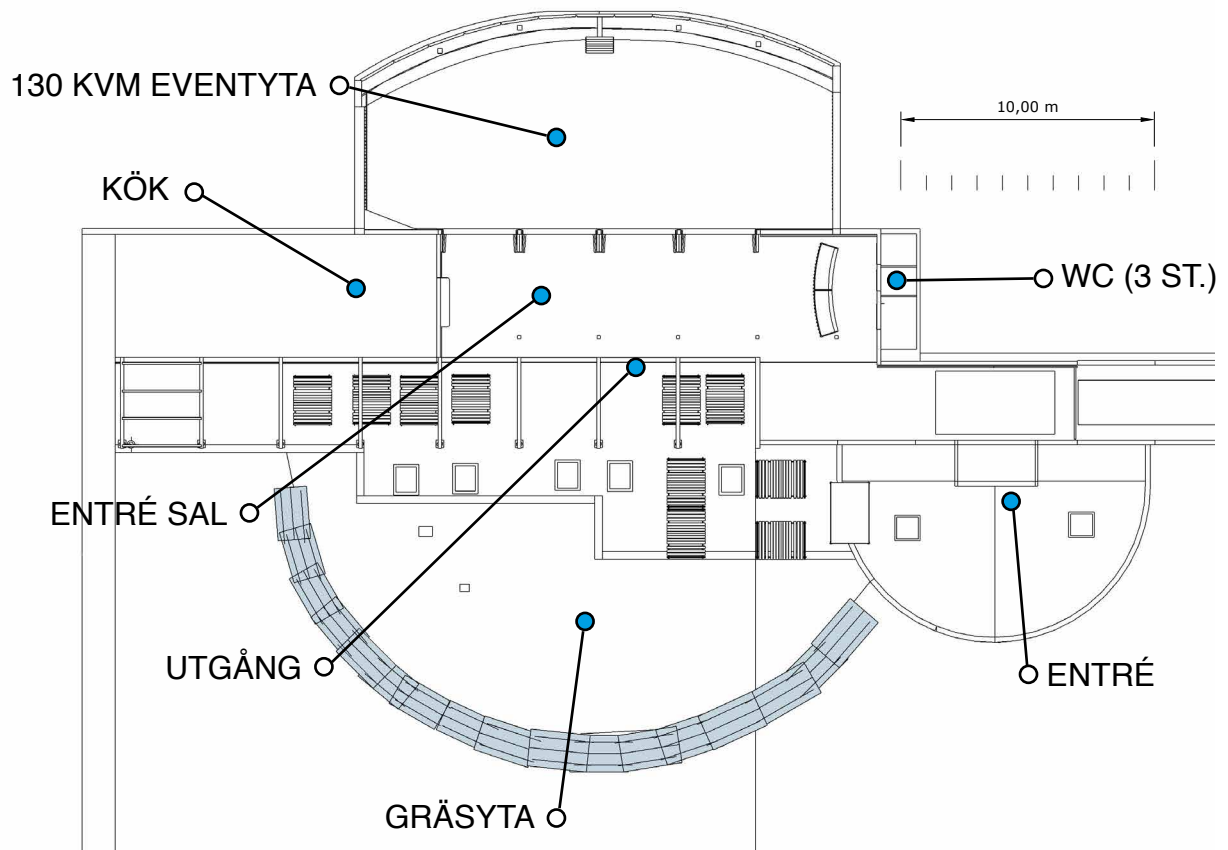

# 84 GÄSTER • LUSTHUSET

2 LÅNGBORD MED 18 GÄSTER / BORD.  
4 LÅNGBORD MED 12 GÄSTER / BORD.  
PODIUM 2,40X2,40 METER  
(14 st. 180x75cm bord för dukning)

Mer info [HÄR](#)