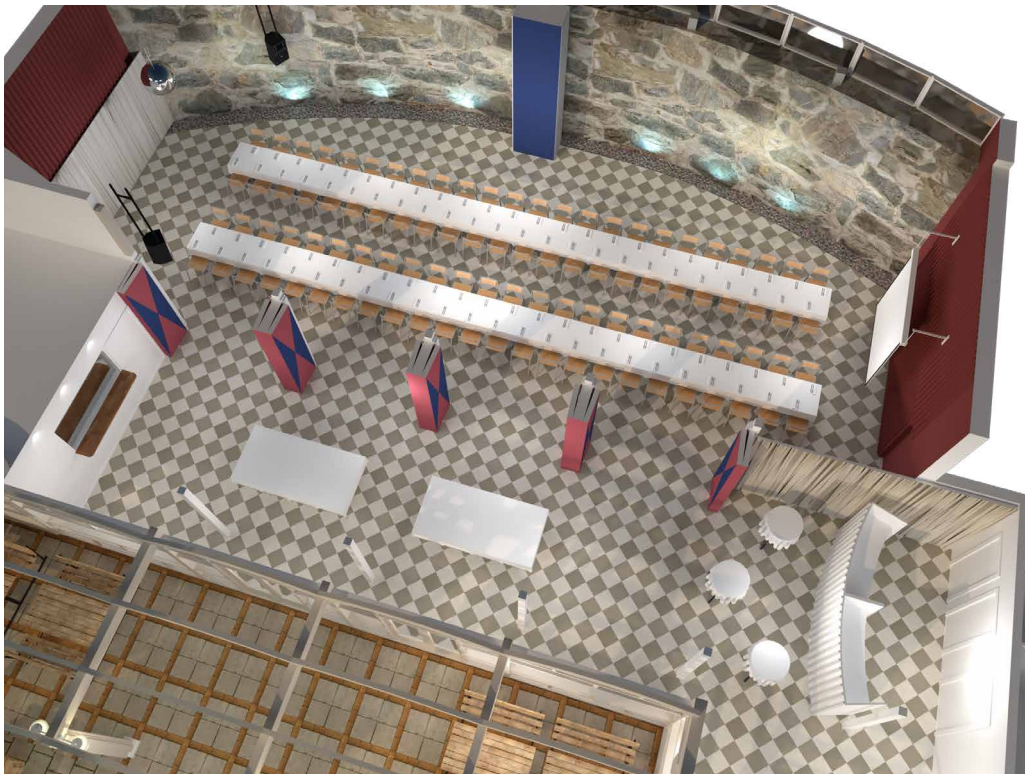

84 GÄSTER • LUSTHUSET

2 LÅNGBORD MED 42 GÄSTER / BORD.
(14 st. 180x75cm bord används för dukning)

Mer info [HÄR](#)