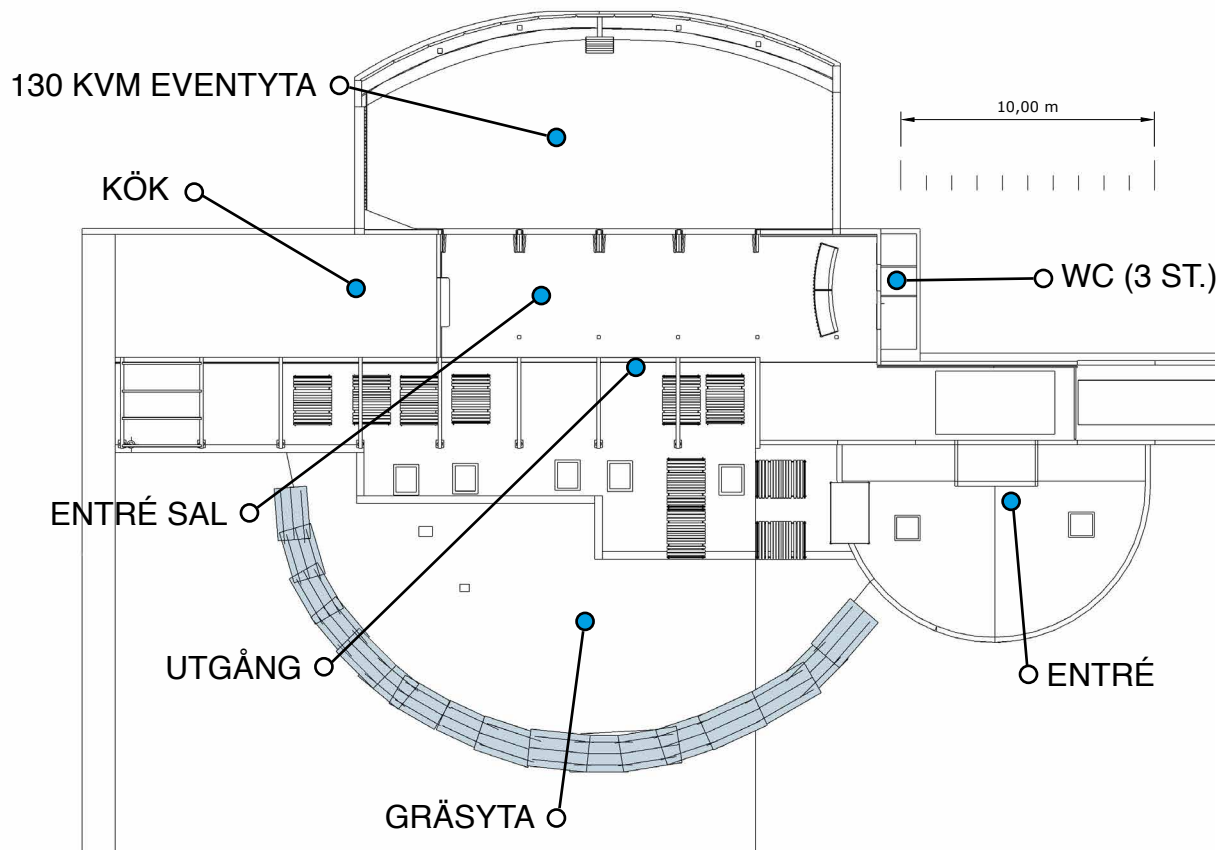

84 GÄSTER • LUSTHUSET

2 LÅNGBORD MED 42 GÄSTER / BORD.
(14 st. 180x75cm bord används för dukning)

Mer info [HÄR](#)