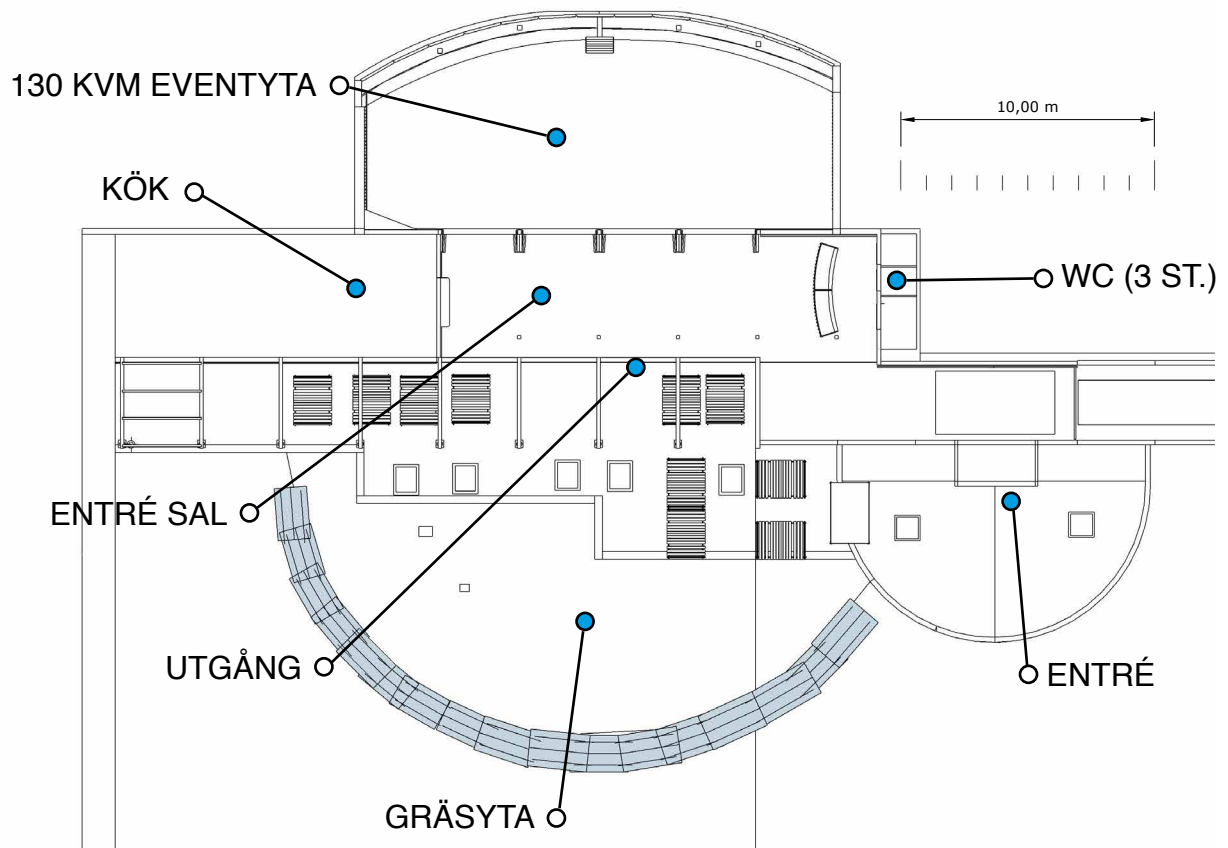

# 98 GÄSTER • LUSTHUSET

3 LÅNGBORD MED 30 GÄSTER / BORD.  
HONNÖRSBORD MED 8 GÄSTER.  
PODIUM 2,40X2,40 METER  
(17 st. 180x75cm bord + 1 st. 150x75cm bord för dukning)

Mer info [HÄR](#)