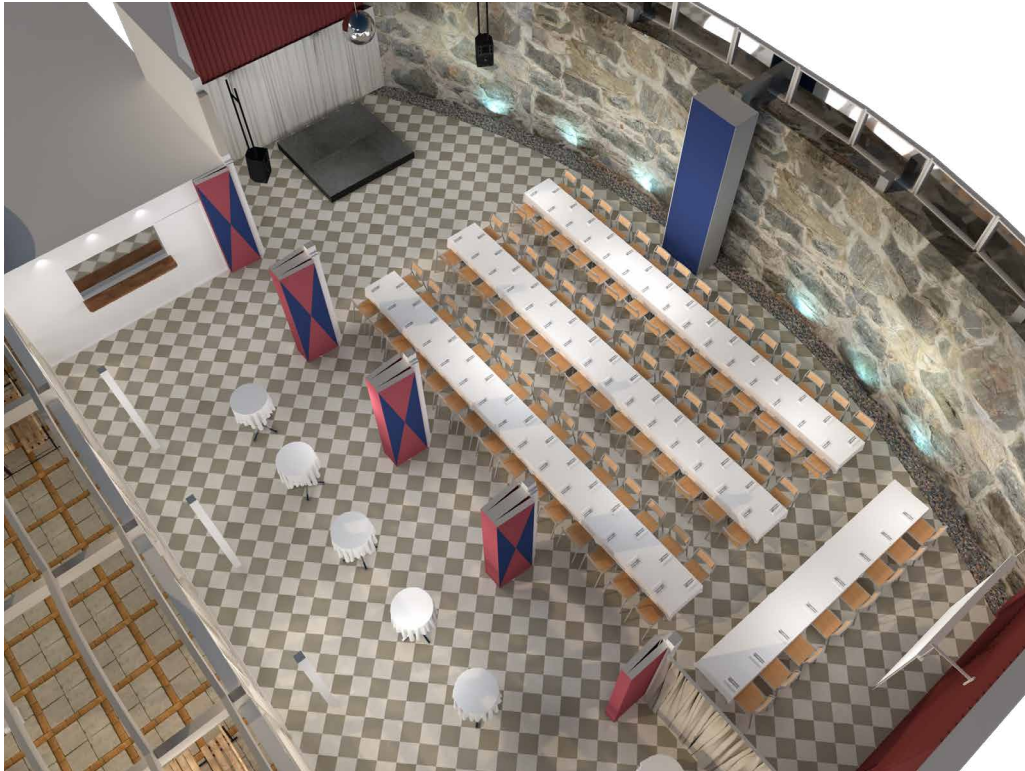

# 98 GÄSTER • LUSTHUSET

3 LÅNGBORD MED 30 GÄSTER / BORD.  
HONNÖRSBORD MED 8 GÄSTER.  
PODIUM 2,40X2,40 METER  
(17 st. 180x75cm bord + 1 st. 150x75cm bord för dukning)

Mer info [HÄR](#)