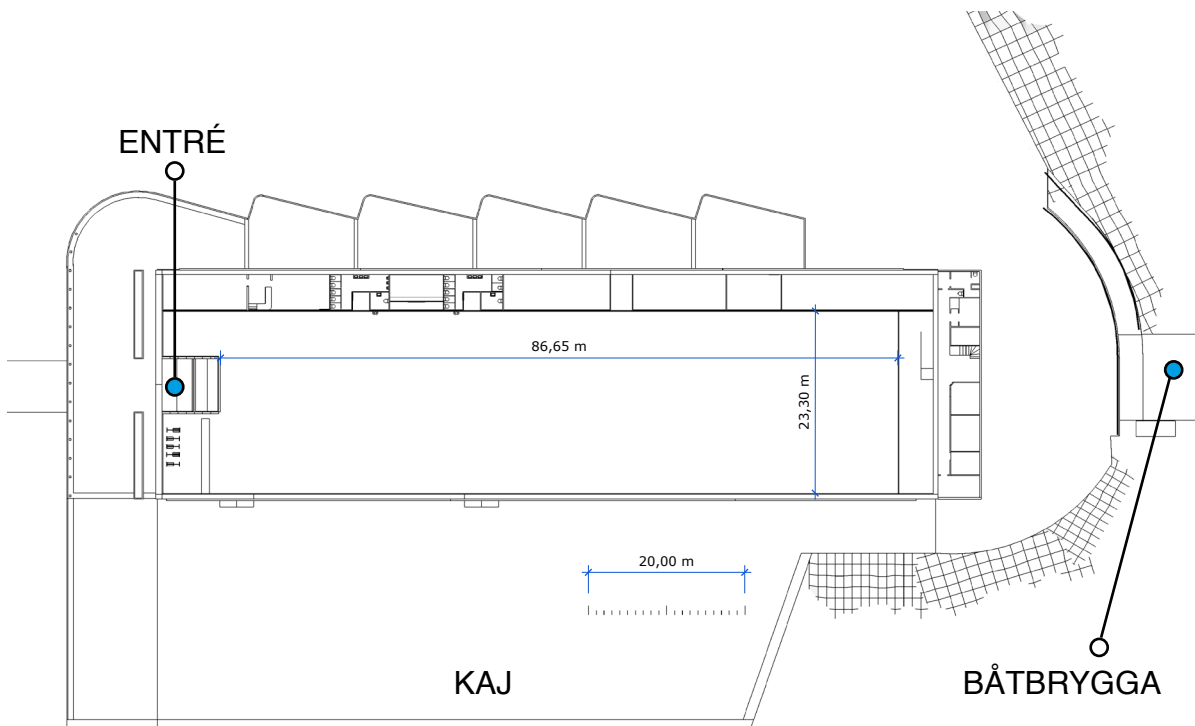

200 GÄSTER • MAGASIN 9

25 RUNDA BORD MED 8 PERSONER PÅ VARJE BORD

Mer info [HÄR](#)