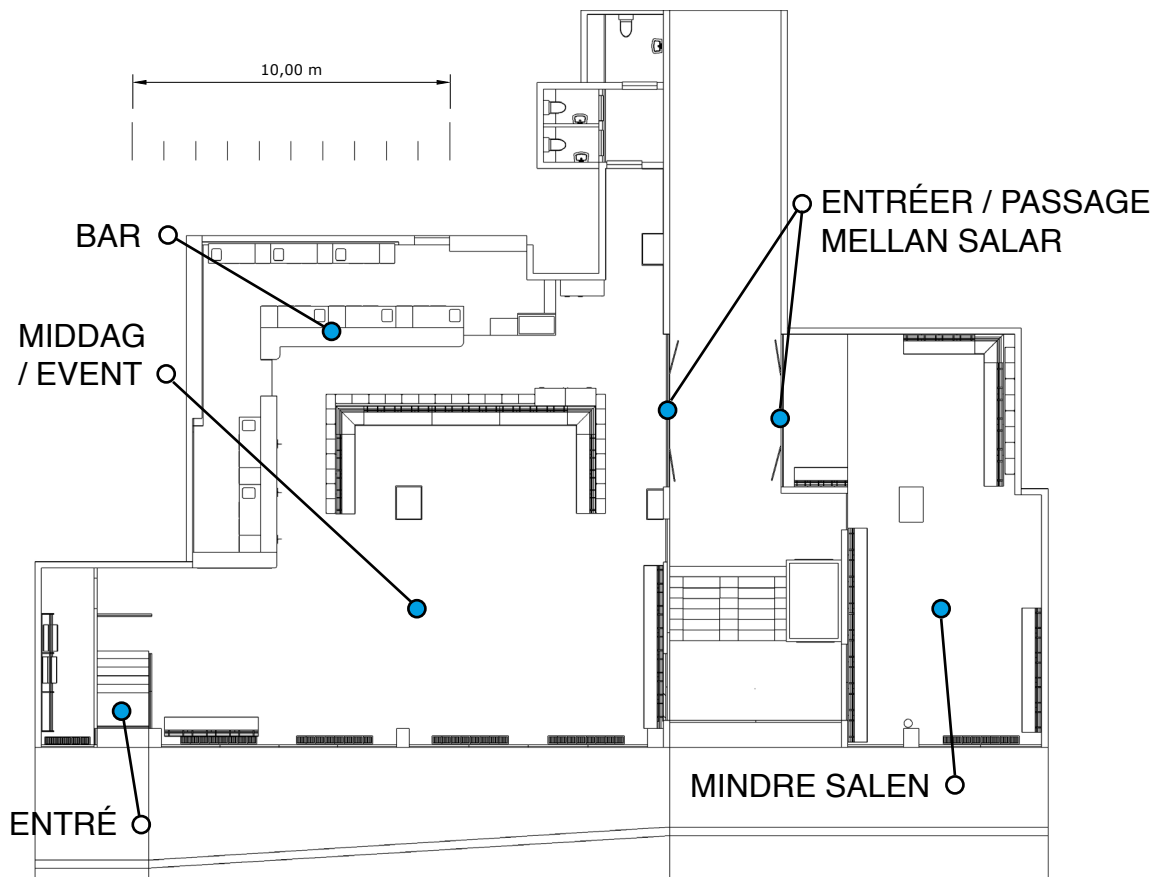

MINGEL • MATDISTRIKTET

BLANDAT SITTANDE OCH STÅENDE MINGEL. MAXKAPACITET FÖR MINGEEVENT ÄR 150 GÄSTER.

Mer info [HÄR](#)