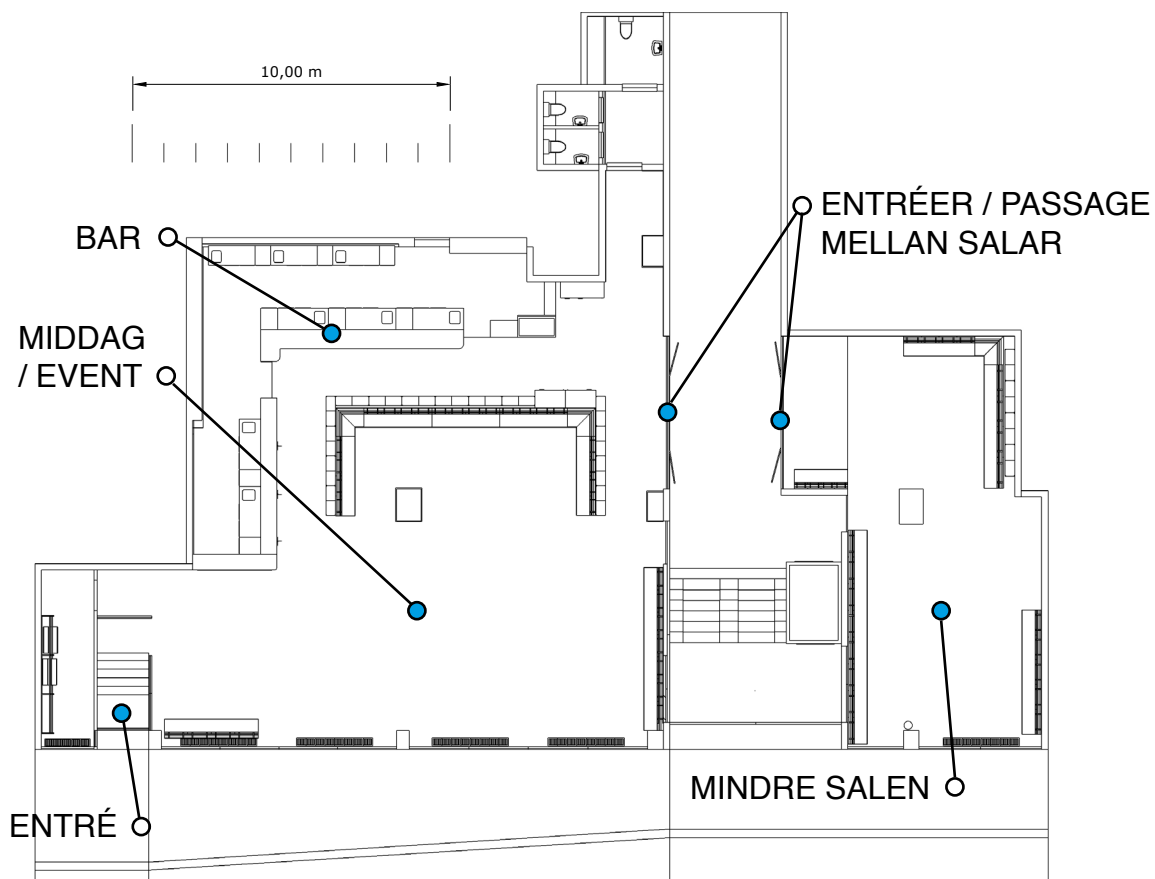

ÖVERSIKT • MATDISTRIKTET

KAPACITET UPP TILL 120 SITTANDE I SAMMA SAL.
UPP TILL 150 MINGLANDE GÄSTER I STORA LOKALEN.
MINDRE SALEN FÖR CA. 30 MIDDAGSGÄSTER ELLER CA. 40
KONFERENSDELTAGARE.

Mer info HÄR