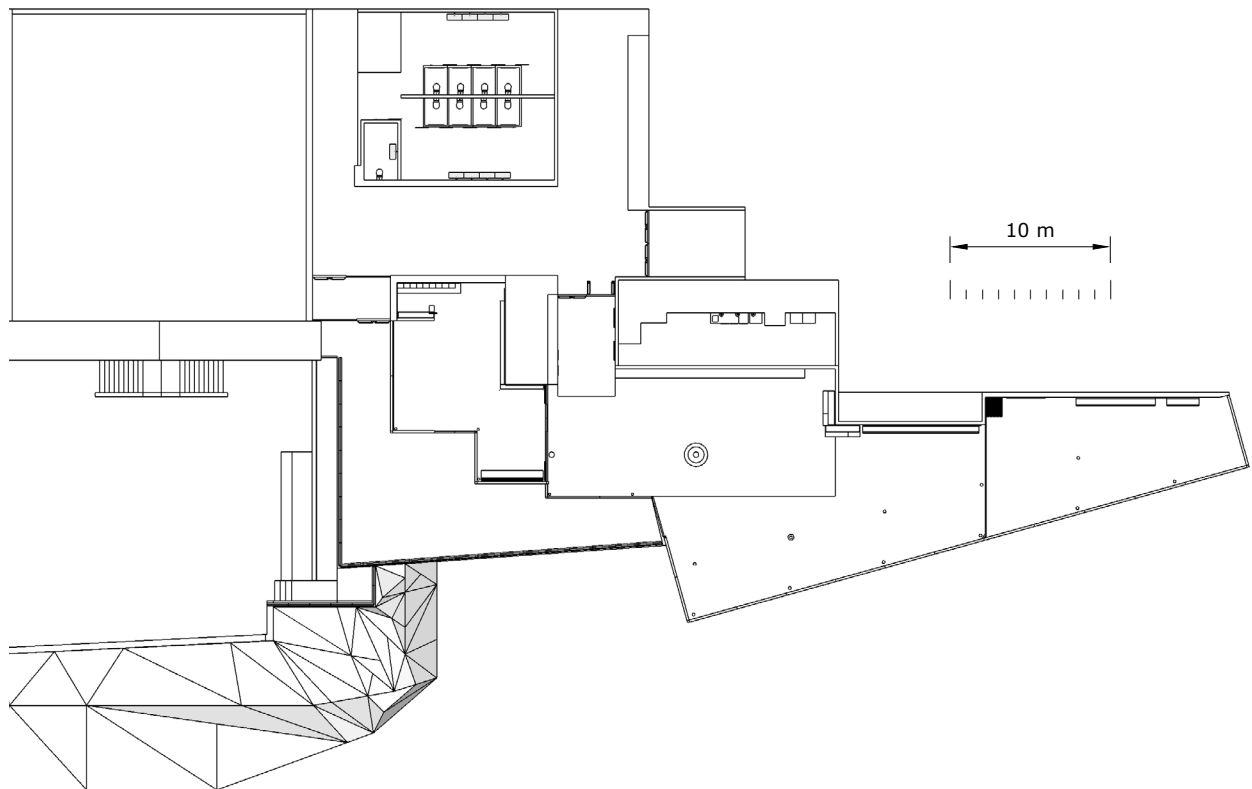

# 128 GÄSTER • MODERNA MUSEET

16 ÖAR MED 8 GÄSTER / BORD.  
SCEN.

Mer info HÄR