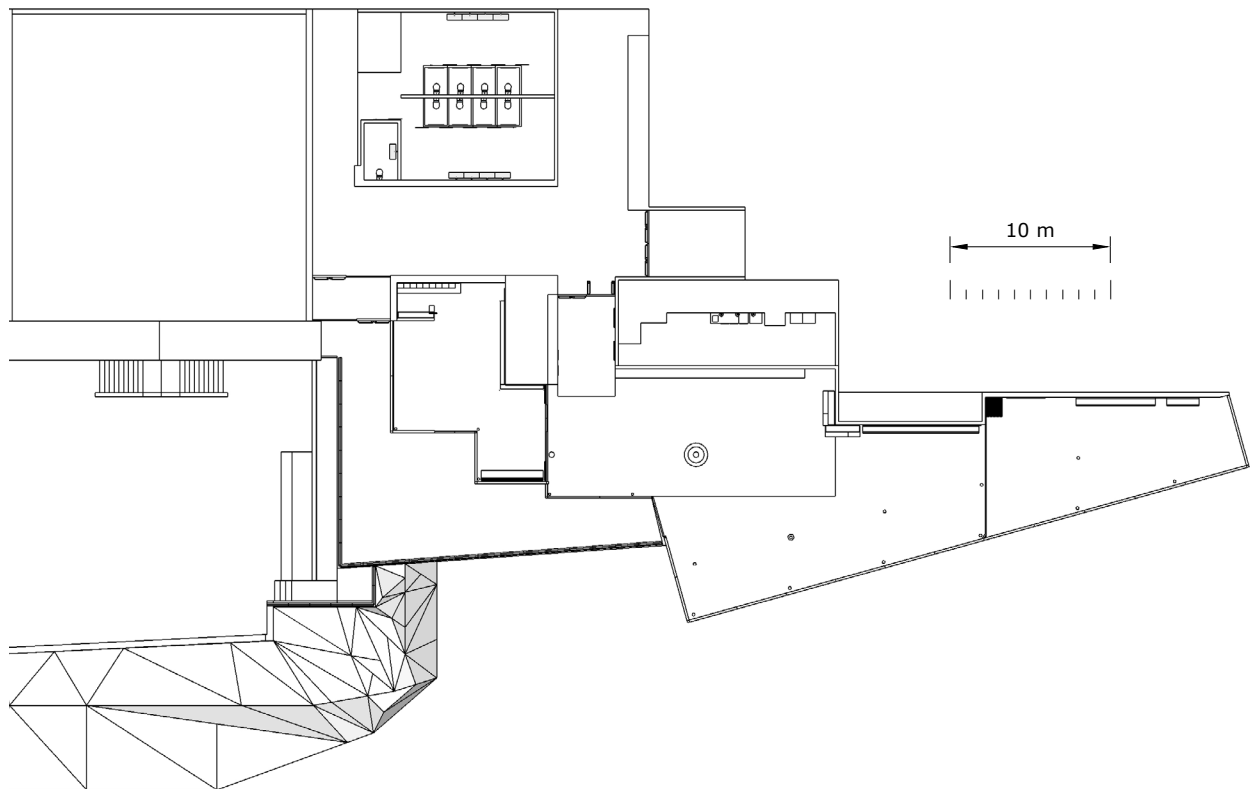

300 GÄSTER • MODERNA MUSEET

MAXIMERAD DUKNING MED BORD AV OLIKA LÄNGD.
LITEN SCEN.

Mer info [HÄR](#)