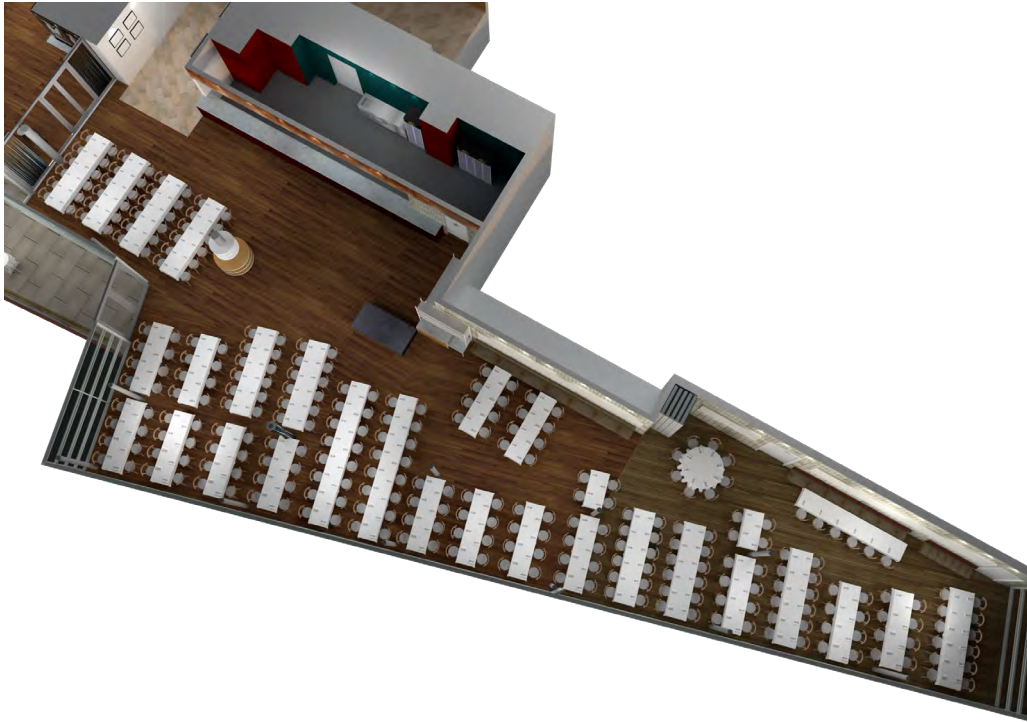

300 GÄSTER • MODERNA MUSEET

MAXIMERAD DUKNING MED BORD AV OLIKA LÄNGD.
LITEN SCEN.

Mer info [HÄR](#)