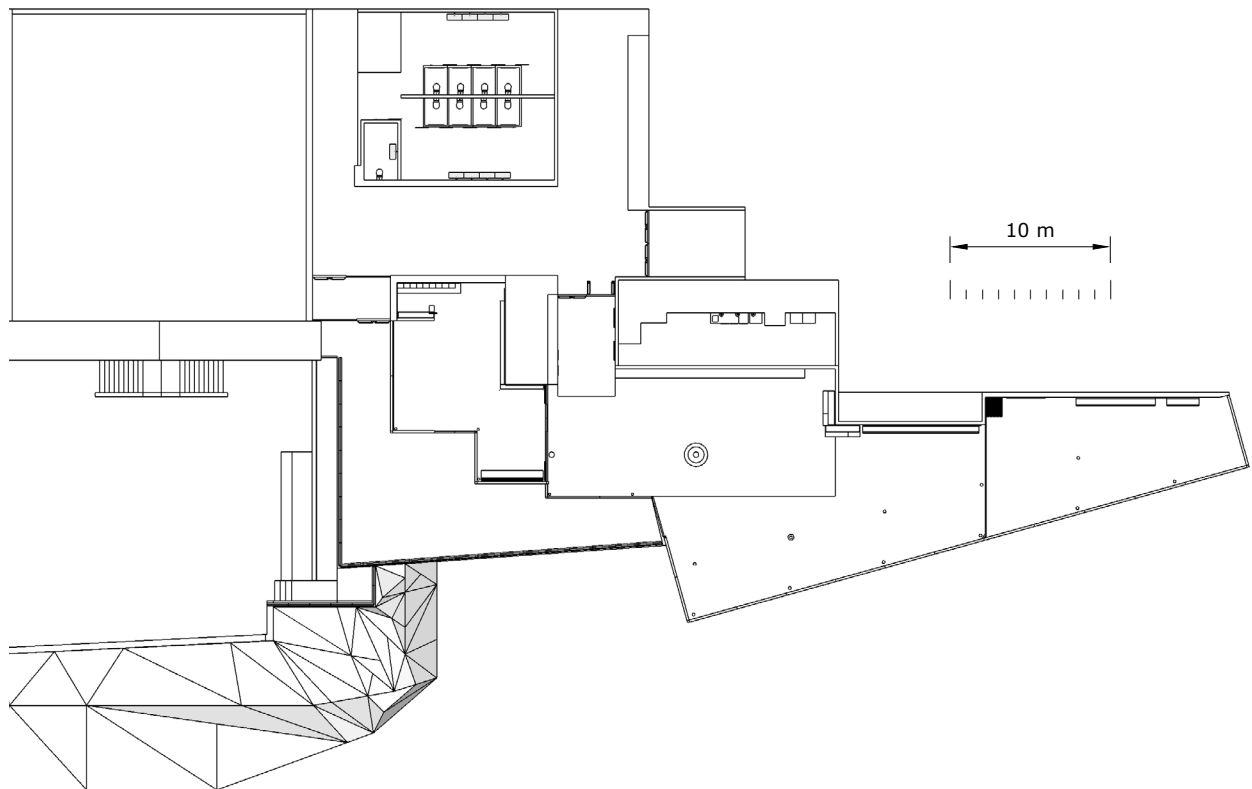

96 GÄSTER • MODERNA MUSEET

12 RUNDA BORD MED 8 GÄSTER / BORD.

Mer info HÄR