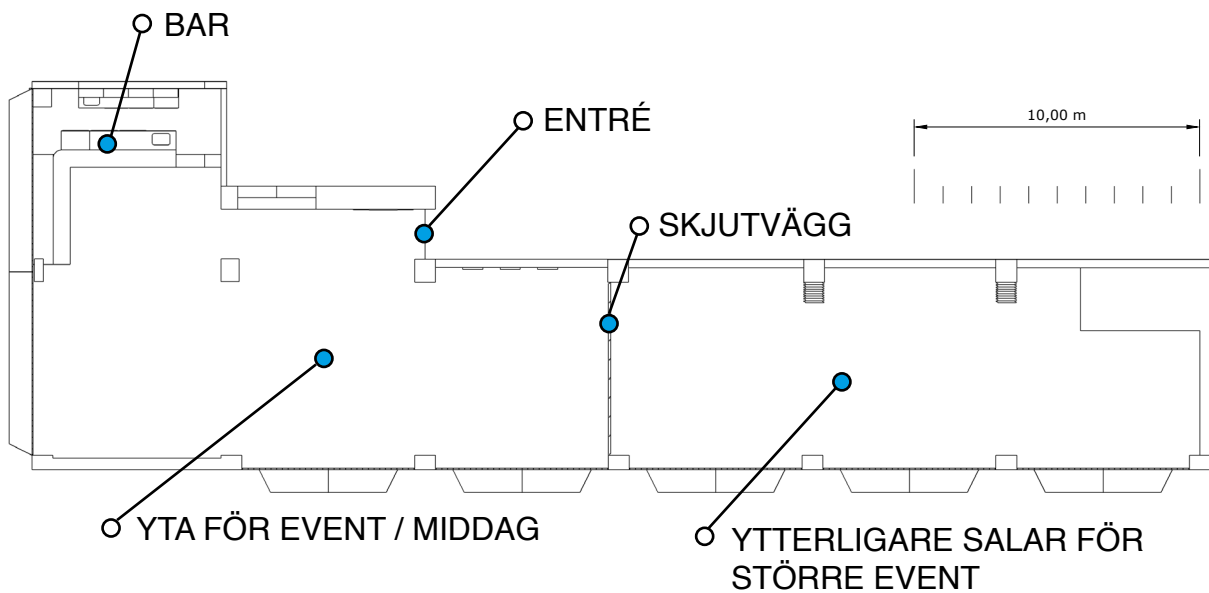

MINGEL • FANDADO

MINGEL I YTTRE DELEN AV LOKALEN.
VID ÖPPNING AV SKILJEVÄGGAR KAN UPP TILL 700
GÄSTER MINGLA I LOKALEN.

Mer info [HÄR](#)