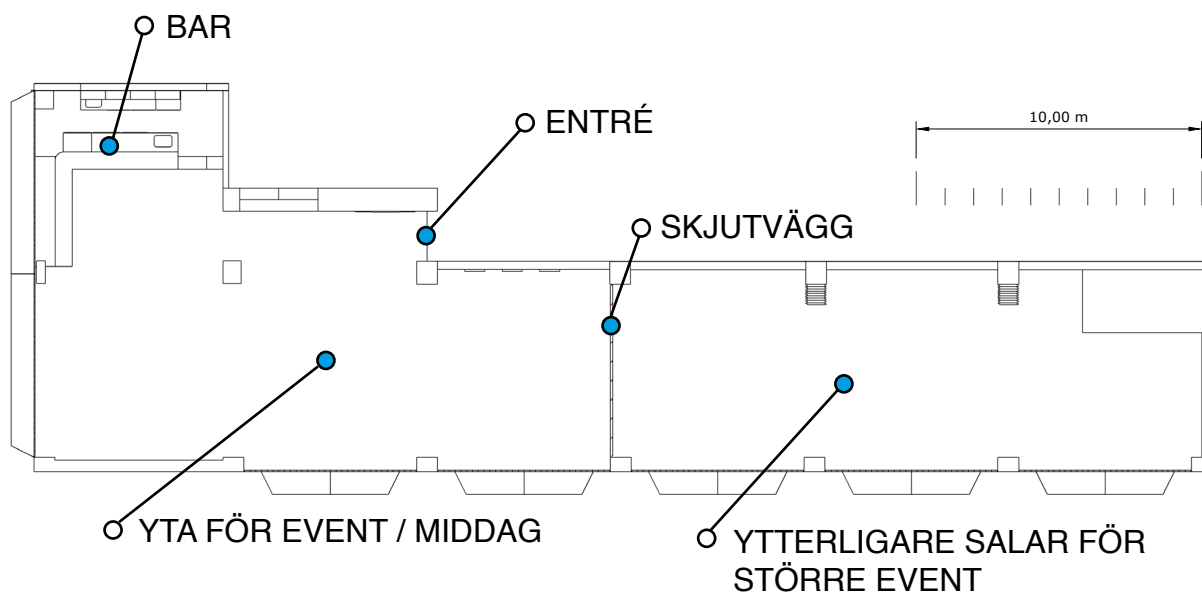

# ÖVERSIKT • FANDADO

KAPACITET UPP TILL 270 SITTANDE I SAMMA SAL.  
UPP TILL 700 GÄSTER KAN TAS EMOT FÖR MINGELEVENT.  
VID INRE YTAN STÄNGD PASSAR LOKALEN FÖR UPP TILL 130  
SITTANDE MATGÄSTER.

Mer info [HÄR](#)