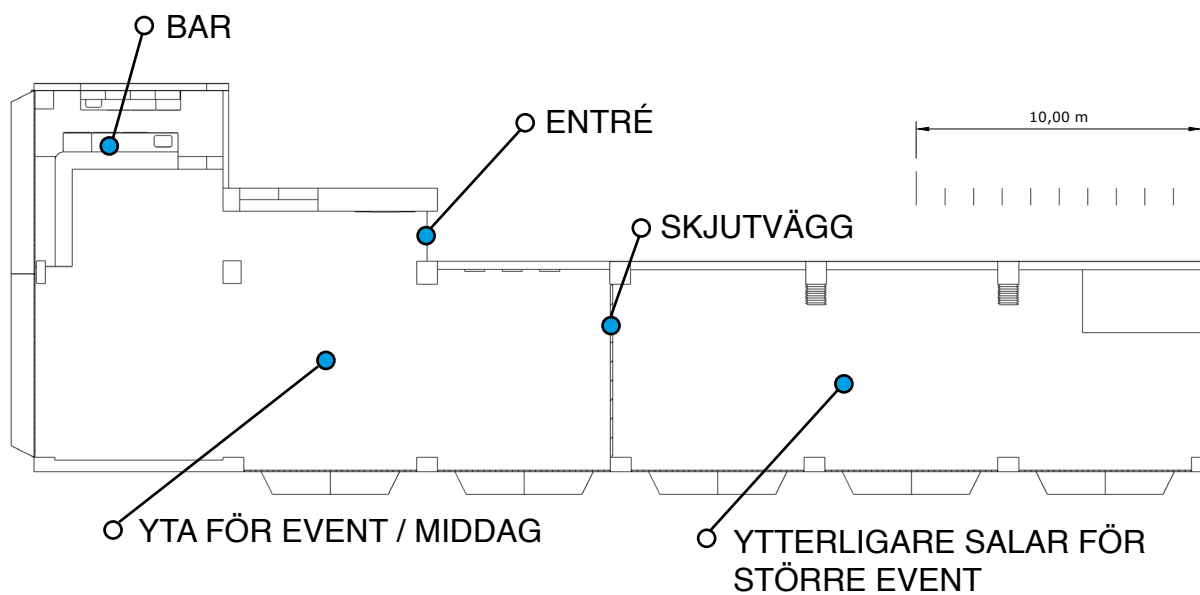

ÖVERSIKT • FANDADO

KAPACITET UPP TILL 270 SITTANDE I SAMMA SAL.
UPP TILL 700 GÄSTER KAN TAS EMOT FÖR MINGELEVENT.
VID INRE YTAN STÄNGD PASSAR LOKALEN FÖR UPP TILL 130
SITTANDE MATGÄSTER.

Mer info [HÄR](#)