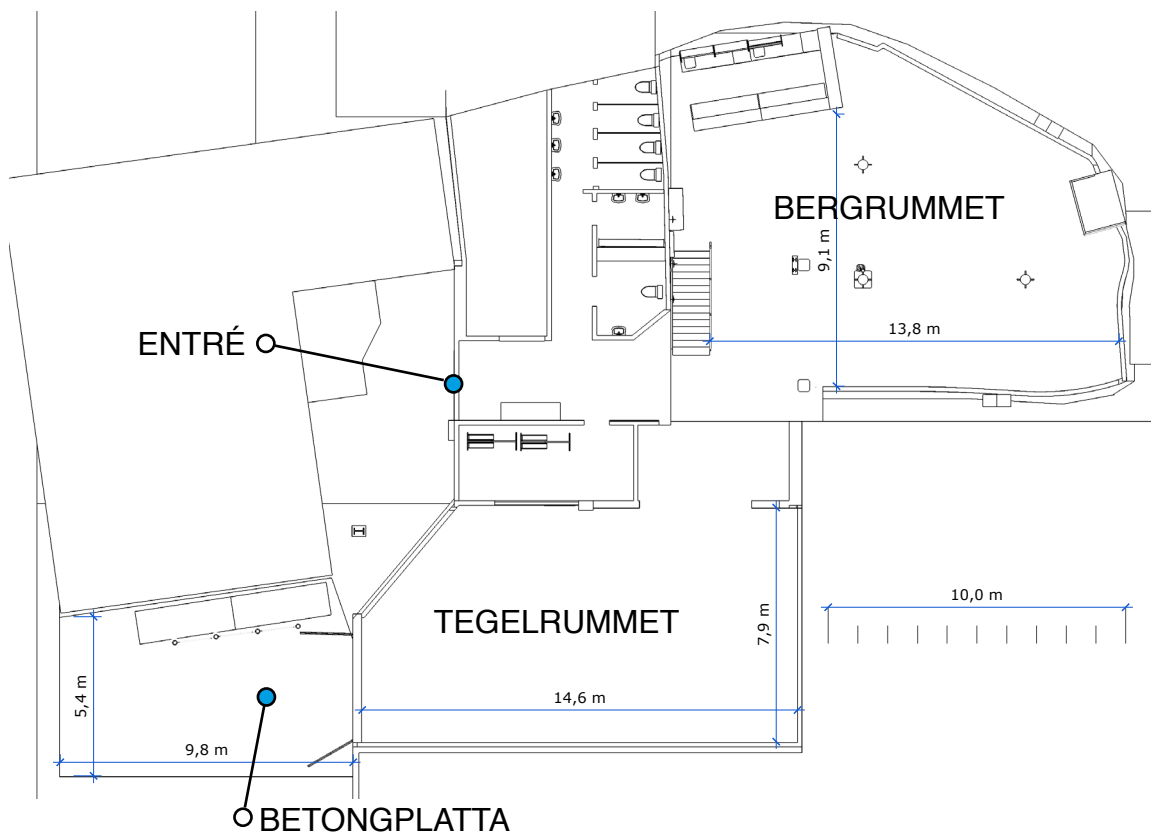

154 GÄSTER • SKYDDRUMMET

5 LÅGBORD MED 24 GÄSTER/BORD.
1 LÅGBORD MED 20 GÄSTER
1 LÅGBORD MED 14 GÄSTER

Mer info **HÄR**