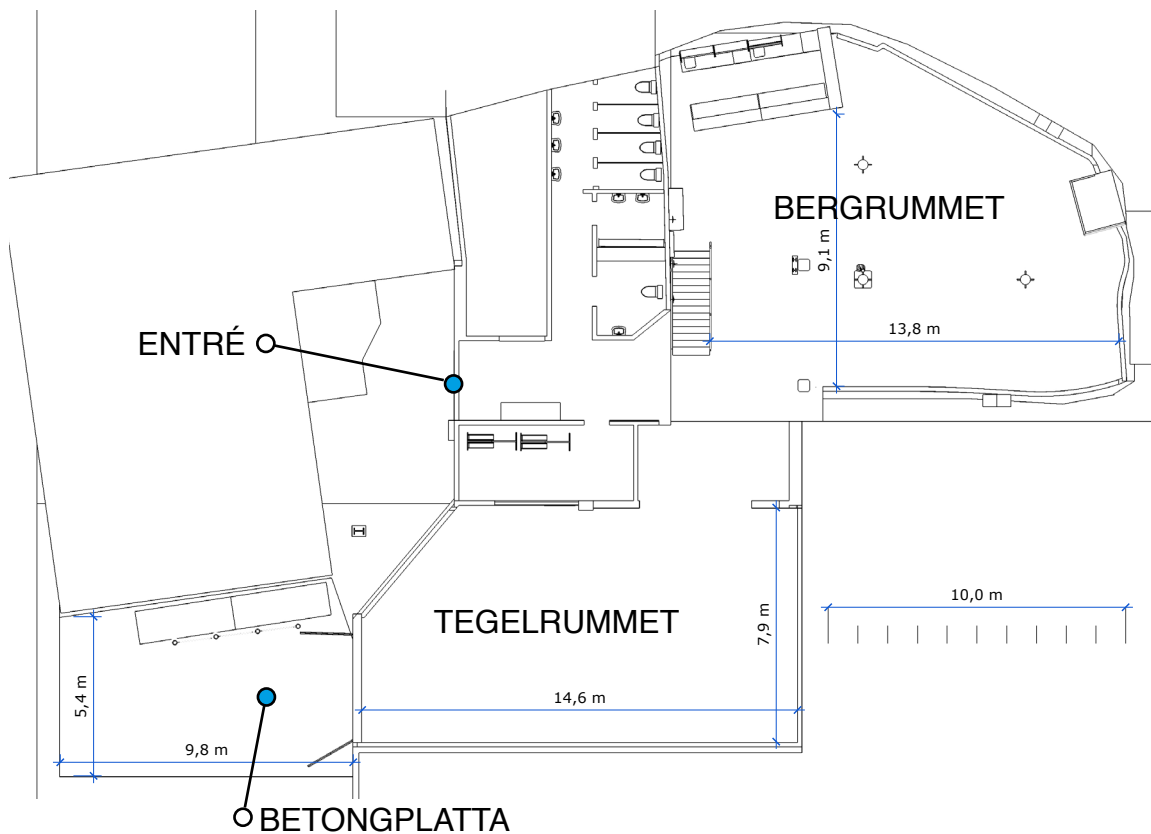

# 96 GÄSTER • SKYDDRUMMET

12 BORD MED 8 GÄSTER PER BORD I TEGELRUMMET.  
BAR OCH STÅBORD I BERGRUMMET.

Mer info **HÄR**