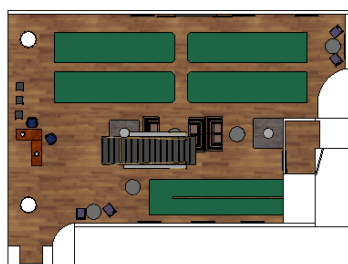

40 GÄSTER • SWING GOLFBAREN

AVDELAD YTA I RESTAURANGEN.
EGEN EVENTYTÅ PÅ NEDERVÅNING.

Mer info HÄR