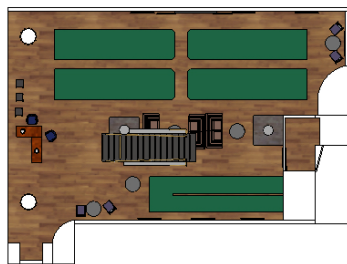

# 40 GÄSTER • SWING GOLFBAREN

AVDELAD YTA I RESTAURANGEN.

10,00 m

Mer info HÄR