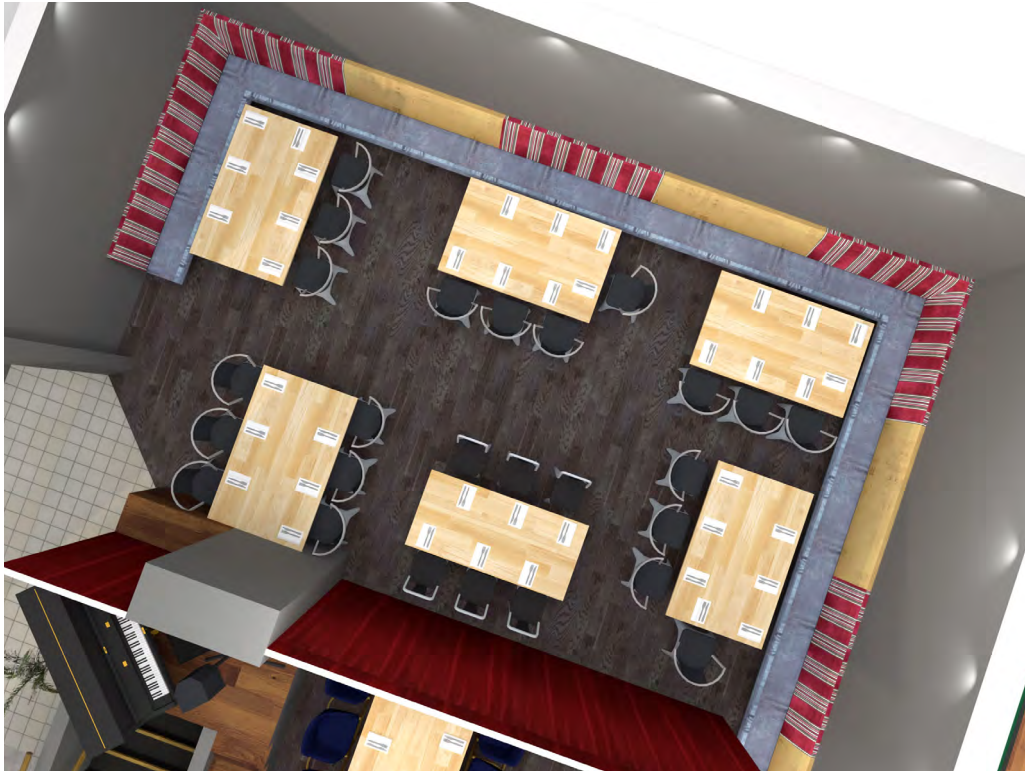

# 40 GÄSTER • SWING GOLFBAREN

AVDELAD YTA I RESTAURANGEN.

10,00 m

Mer info HÄR