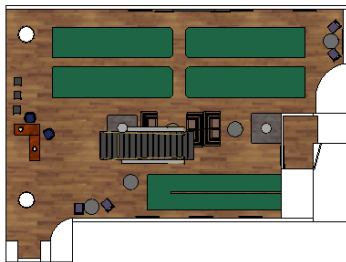

# 75 GÄSTER • SWING GOLFBAREN

HELA RESTAURANGEN.  
EGEN EVENTYTÅ PÅ NEDERVÅNING.

10,00 m

Mer info HÄR