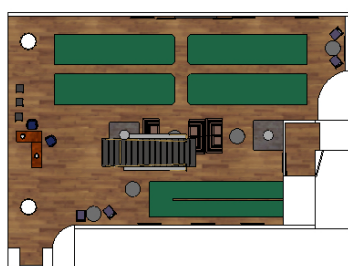

75 GÄSTER • SWING GOLFBAREN

ER GRUPP SITTER I HELA RESTAURANGEN.

10,00 m

Mer info HÄR