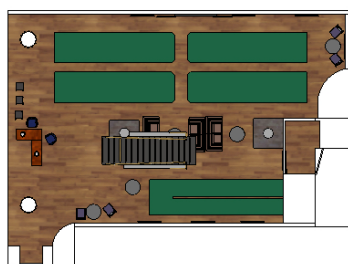

ÖVERSIKT • SWING GOLFBAREN

RESTAURANG PÅ ÖVERVÅNING.
EGEN EVENTYTÅ PÅ NEDERVÅNING.

10,00 m

Mer info HÄR