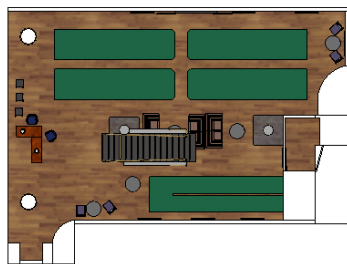

ÖVERSIKT • SWING GOLFBAREN

RESTAURANG, BARER OCH GOLF PÅ ÖVERVÅNING.
EGEN EVENTYTÅ PÅ NEDERVÅNING.

10,00 m

Mer info HÄR