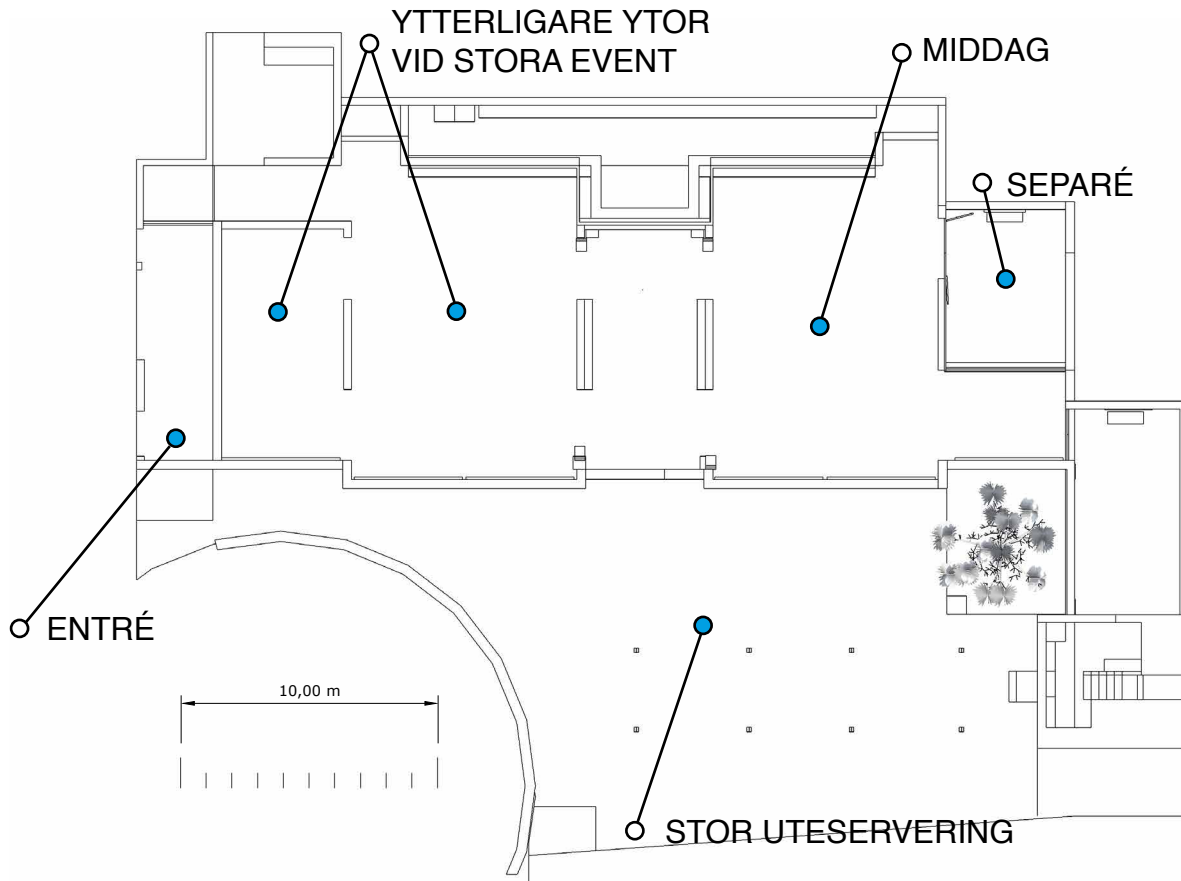

28 GÄSTER • SYSTER O BROR

2 LÅNGBORD I CHAMBRE SEPARÉ MED 14 GÄSTER VID VARJE BORD.

Mer info [HÄR](#)