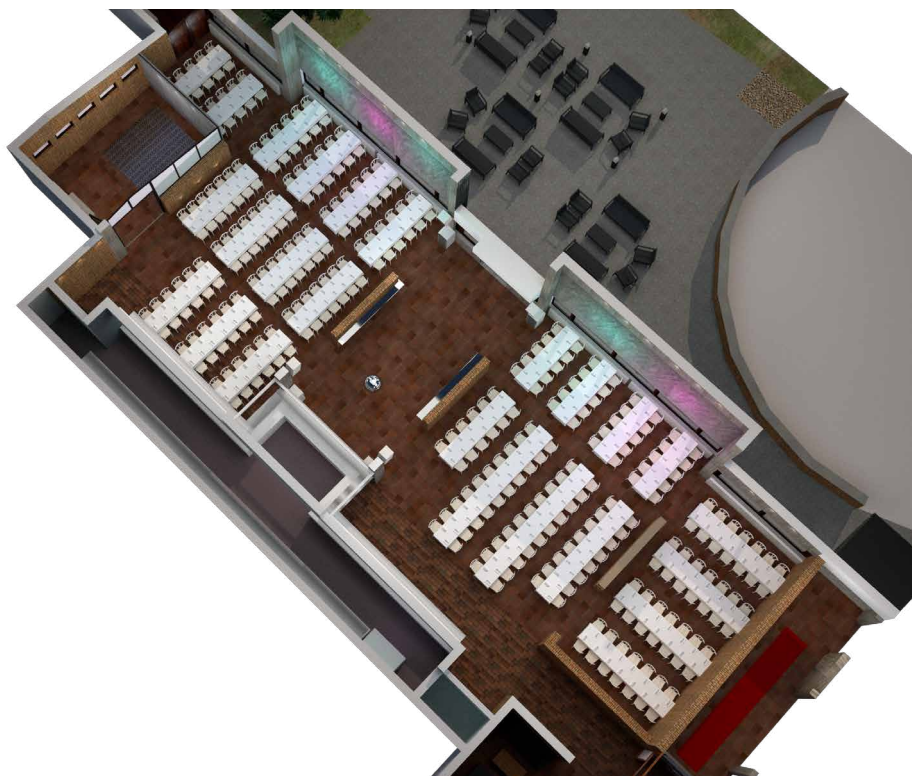

# 324 GÄSTER • SYSTER O BROR

PÅ INRE YTAN 160 PERS: 4 BORD MED 14 PERS./ BORD. 7 BORD MED 12 PERS./ BORD. 2 BORD MED 10 PERS./ BORD.

PÅ YTTRE YTAN 164 PERS: 4 BORD MED 14 PERS./ BORD. 4 BORD MED 10 PERS. /BORD. 1 BORD MED 12 PERS. 2 BORD MED 20 PERS. /BORD. 1 BORD MED 16 PERS.