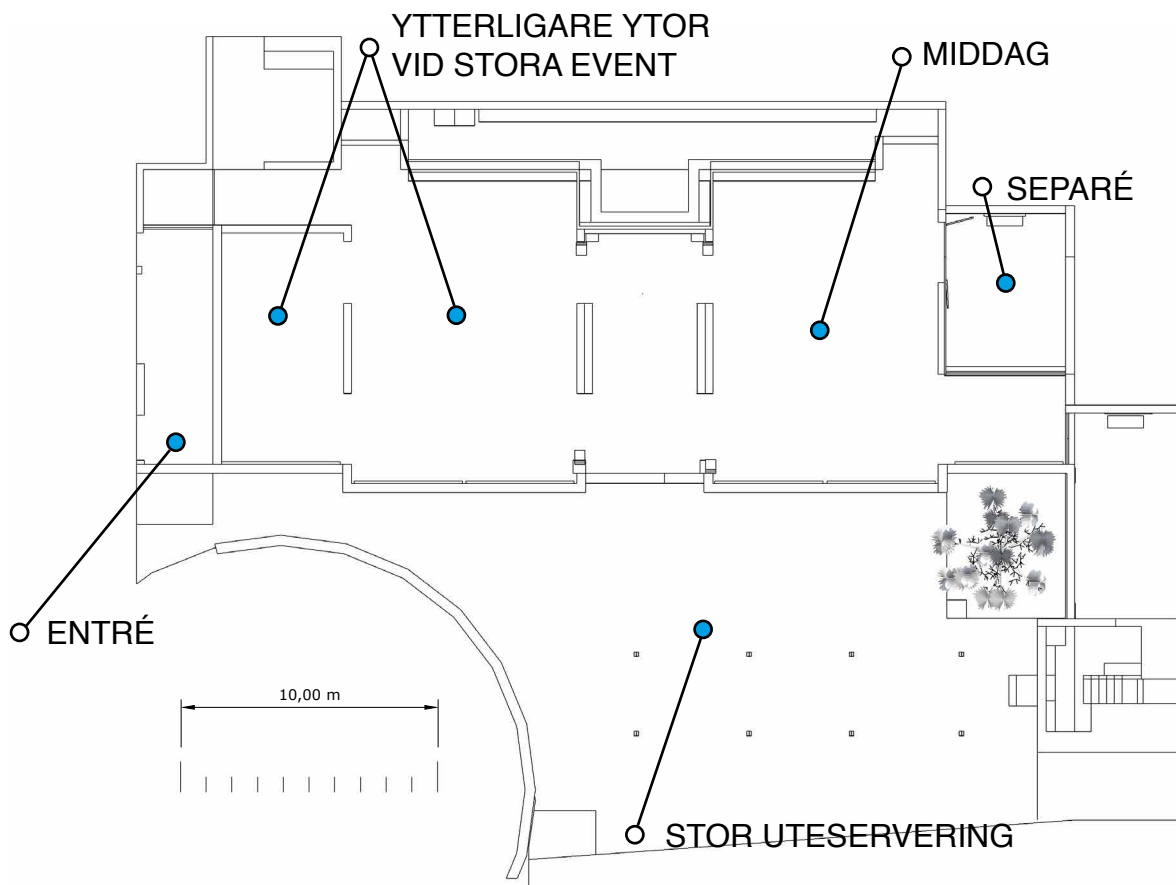

# 324 GÄSTER • SYSTER O BROR

PÅ INRE YTAN 160 PERS: 4 BORD MED 14 PERS./ BORD. 7 BORD MED 12 PERS./ BORD. 2 BORD MED 10 PERS./ BORD.

PÅ YTTRE YTAN 164 PERS: 4 BORD MED 14 PERS./ BORD. 4 BORD MED 10 PERS. /BORD. 1 BORD MED 12 PERS. 2 BORD MED 20 PERS. /BORD. 1 BORD MED 16 PERS.