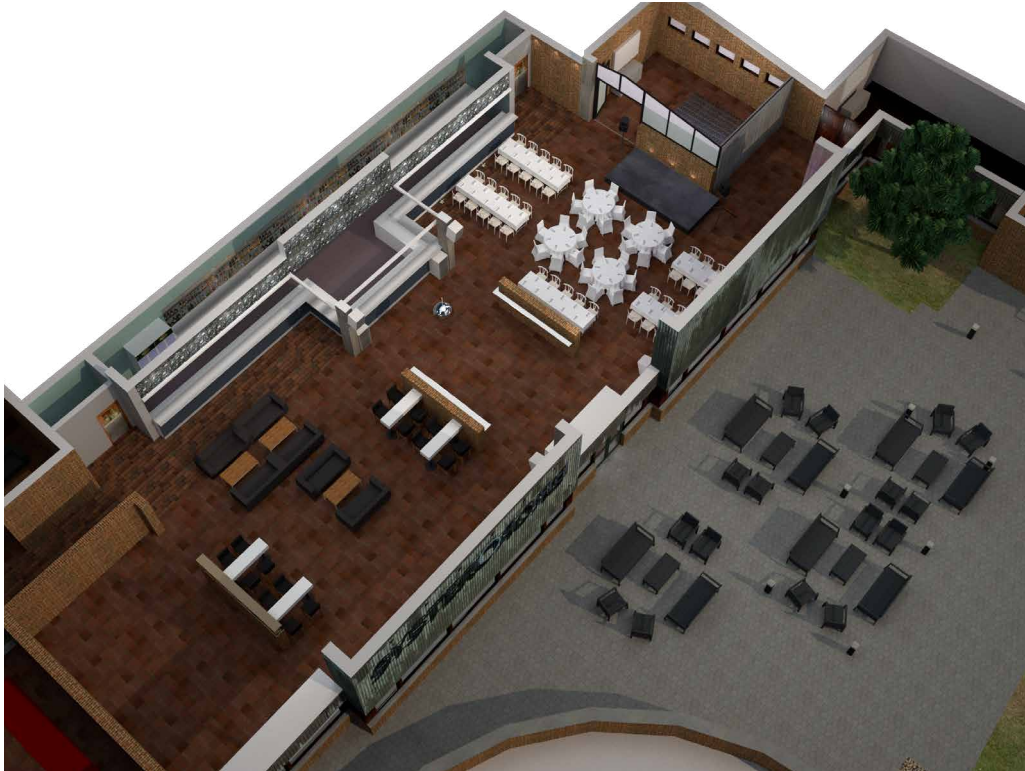

ÖVERSIKT • SYSTEM O BROR

KAPACITET UPP TILL 320 SITTANDE MIDDAGSGÄSTER.
UPP TILL 160 GÄSTER KAN SITTA PÅ SAMMA YTA.
UPP TILL 500 MINGLANDE I LOKALENS ALLA YTOR.

Mer info [HÄR](#)