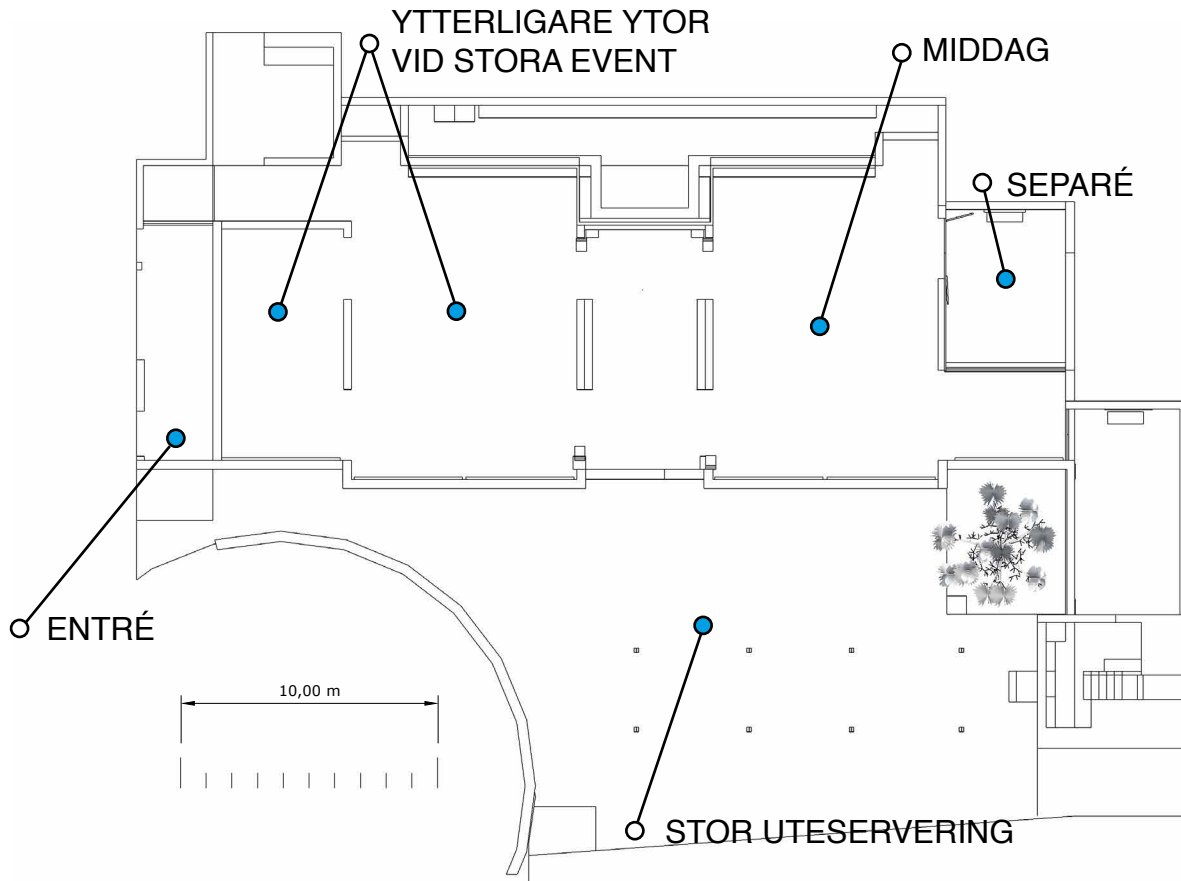

ÖVERSIKT • SYSTEM O BROR

KAPACITET UPP TILL 320 SITTANDE MIDDAGSGÄSTER.
UPP TILL 160 GÄSTER KAN SITTA PÅ SAMMA YTA.
UPP TILL 500 MINGLANDE I LOKALENS ALLA YTOR.

Mer info [HÄR](#)