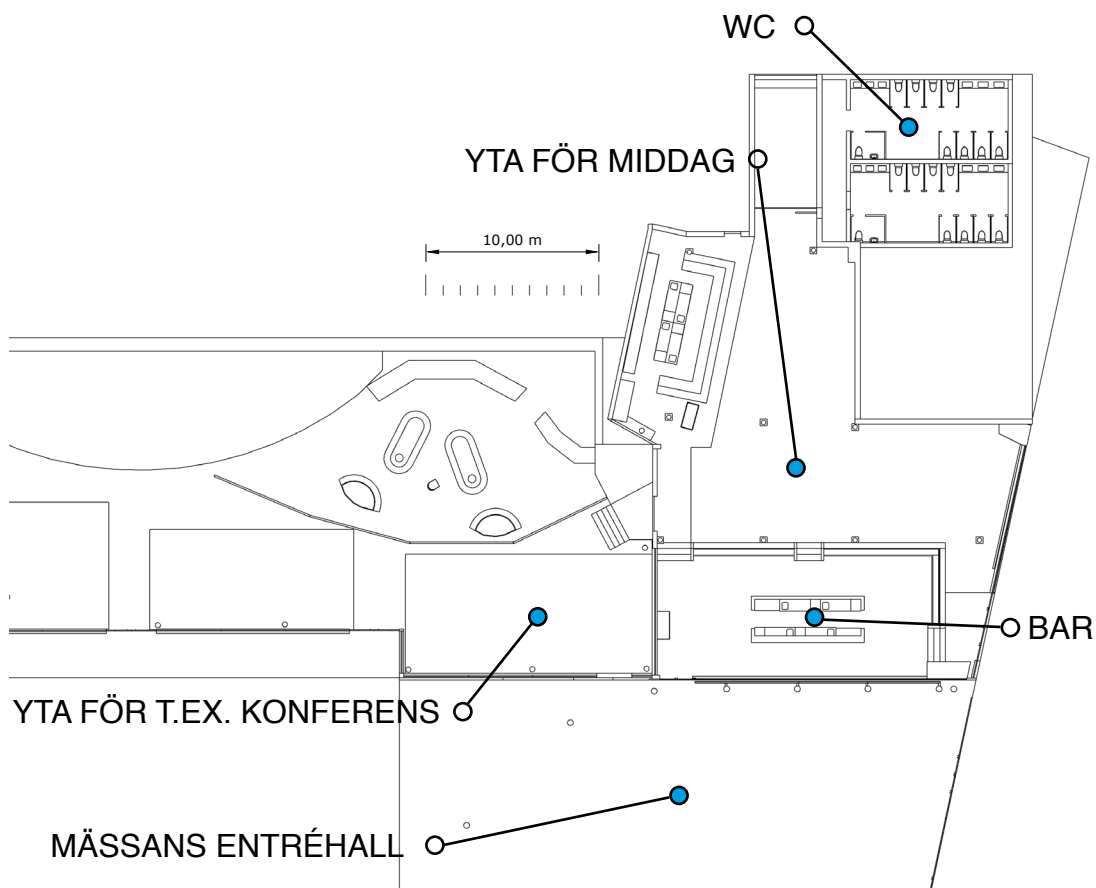

160 GÄSTER • THE GARDEN

2 LÅNGBORD MED 28 GÄSTER PER BORD.
1 LÅNGBORD MED 24 GÄSTER.
4 LÅNGBORD MED 20 GÄSTER PER BORD.

Mer info [HÄR](#)