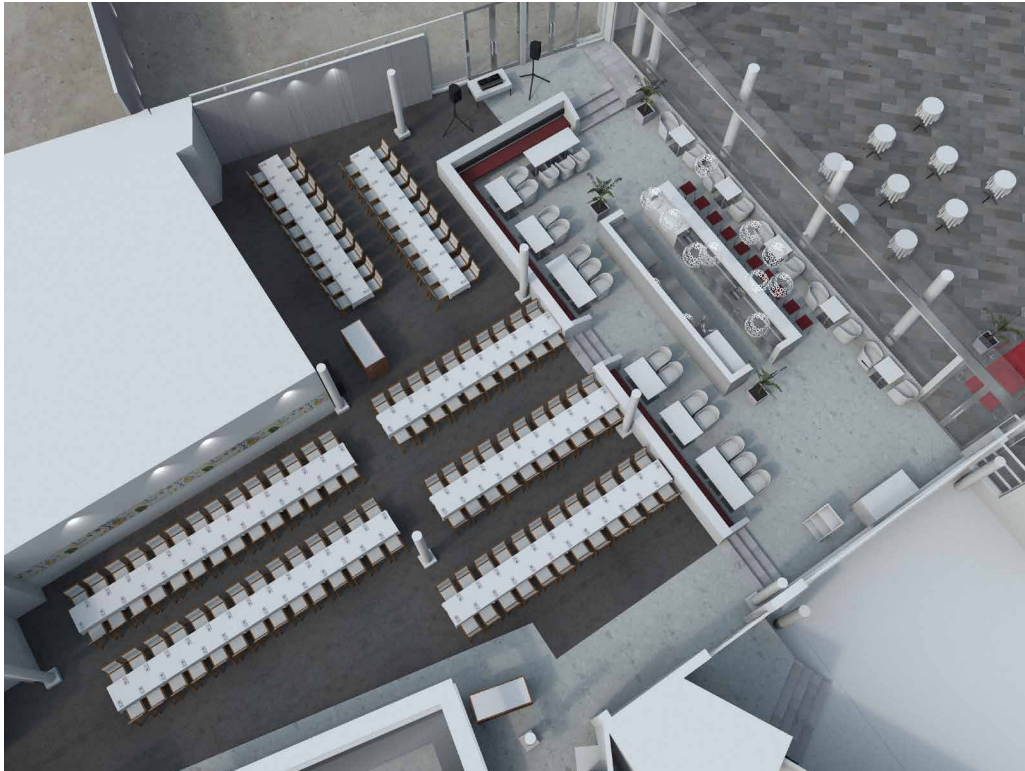

160 GÄSTER • THE GARDEN

2 LÅNGBORD MED 28 GÄSTER PER BORD.
1 LÅNGBORD MED 24 GÄSTER.
4 LÅNGBORD MED 20 GÄSTER PER BORD.

Mer info [HÄR](#)