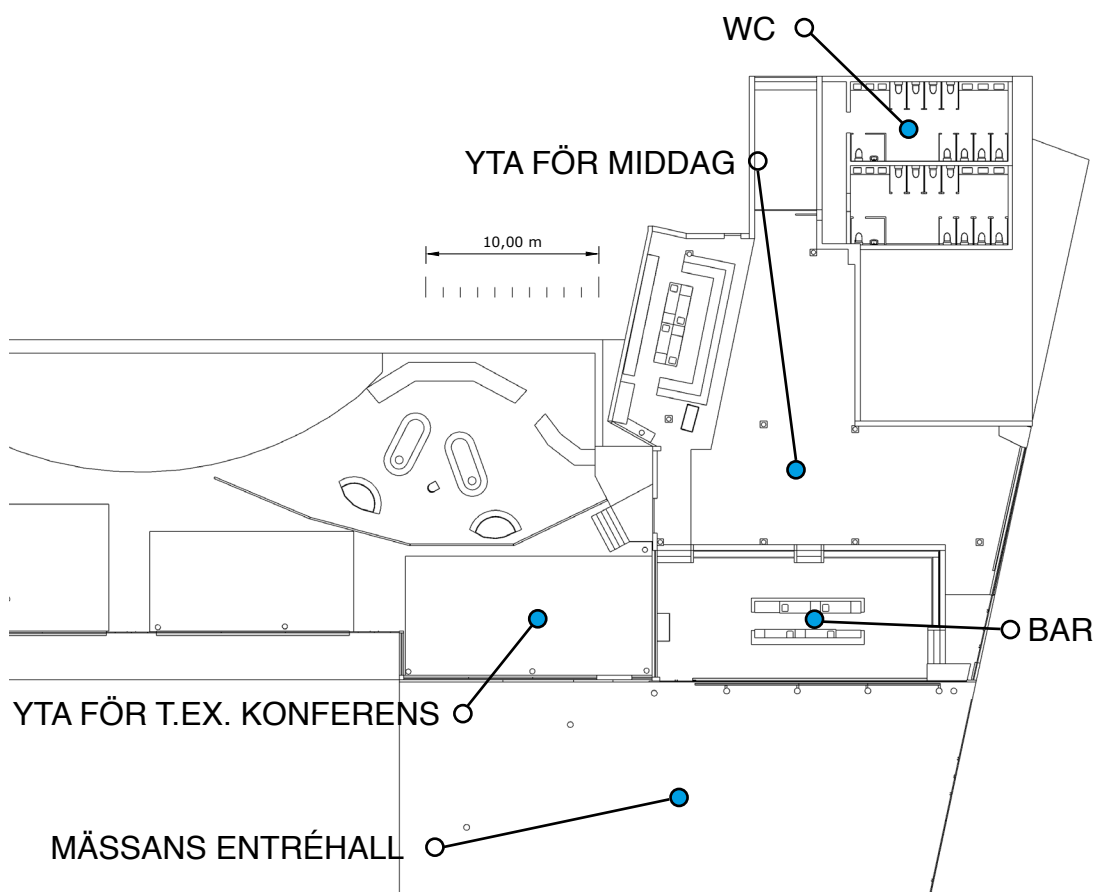

212 GÄSTER • THE GARDEN

7 LÅNGBORD MED 20 GÄSTER PER BORD.
1 LÅNGBORD MED 24 GÄSTER.
3 LÅNGBORD MED 16 GÄSTER PER BORD.

Mer info [HÄR](#)