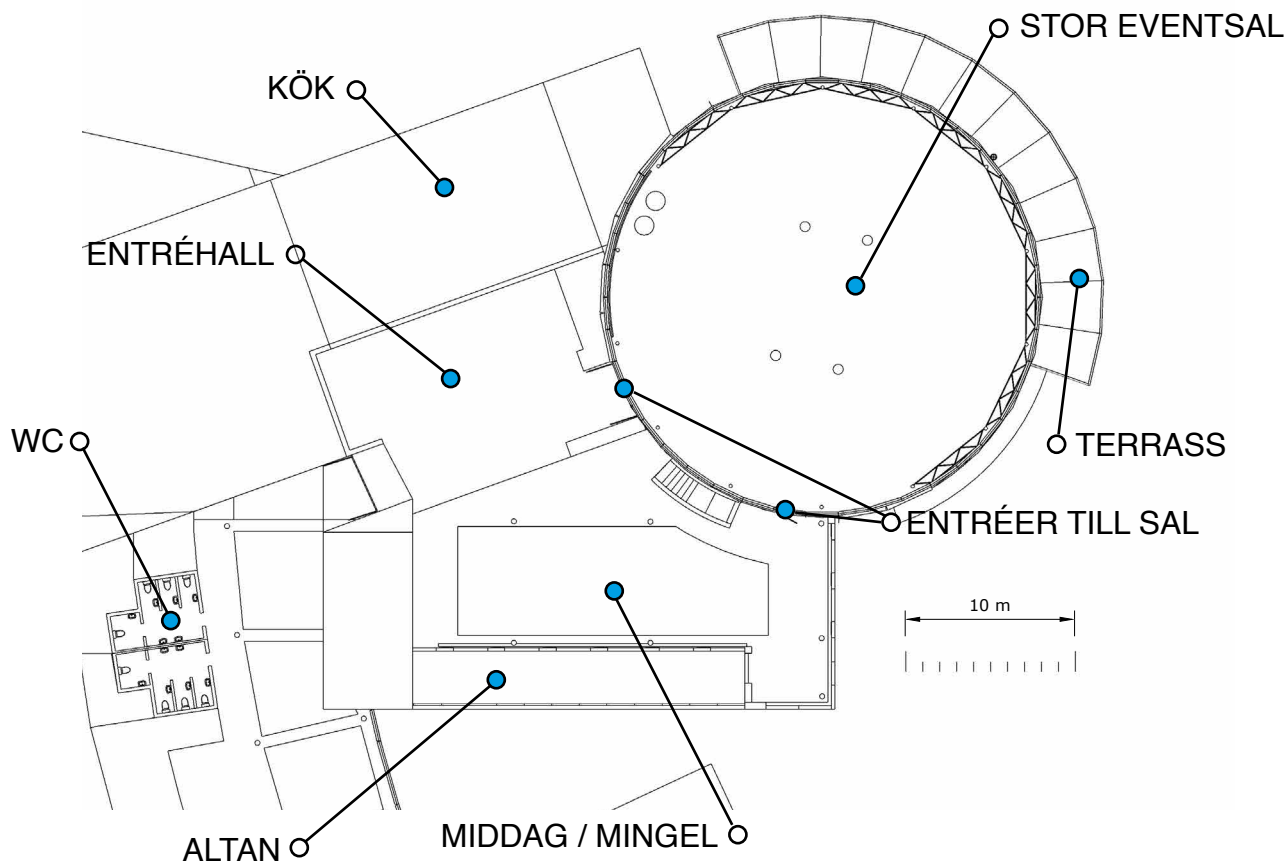

156 GÄSTER • URSVIK ENTRÉ

26 BORD MED 6 GÄSTER PER BORD.
SCEN I MITTEN.
YTOR INNE OCH UTE FÖR FÖRDRINK OCH MINGEL.

Mer info [HÄR](#)