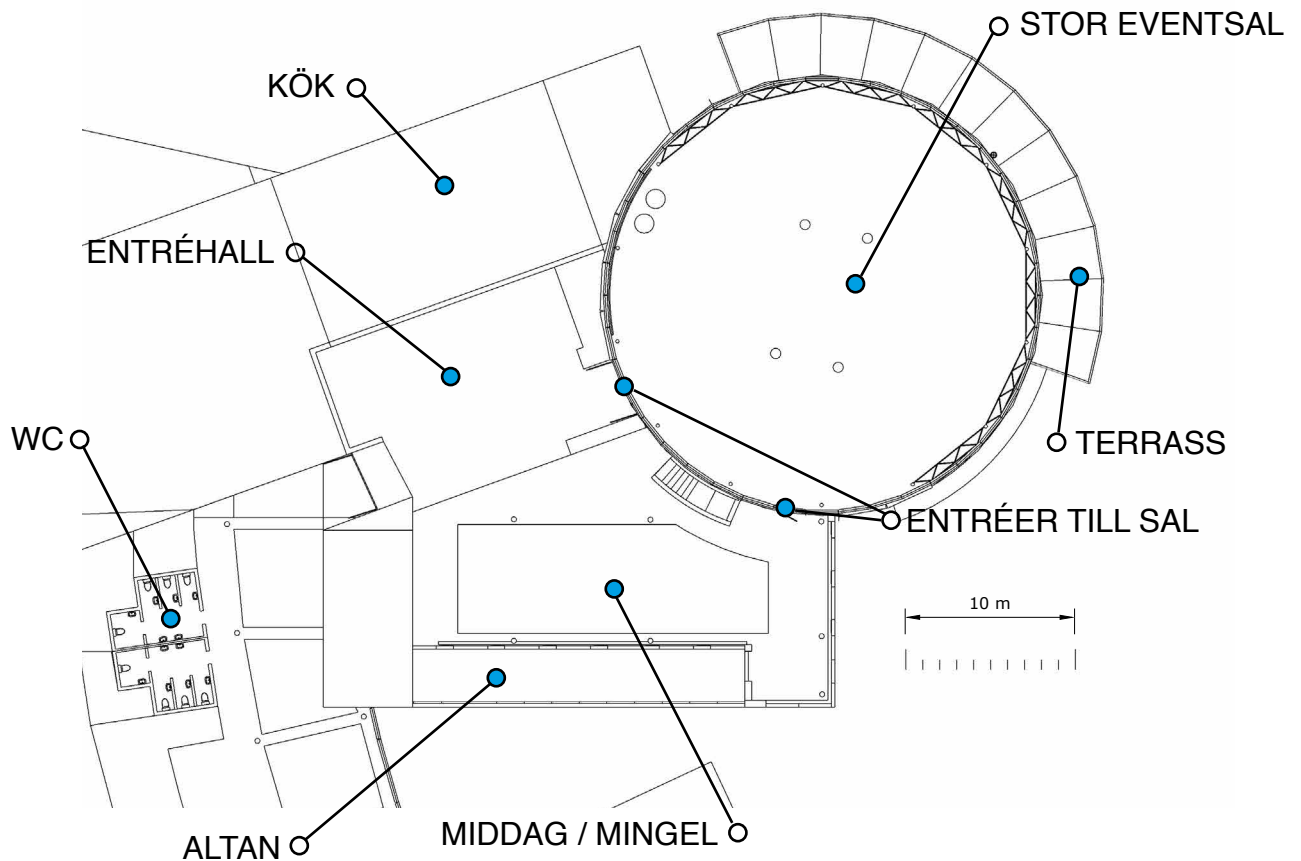

354 GÄSTER • URSVIK ENTRÉ

35 BORD MED 10 GÄSTER PER BORD.
HONNÖRSBORD MED 4 GÄSTER.
YTOR INNE OCH UTE FÖR MINGEL OCH FÖRDRINK.

Mer info [HÄR](#)