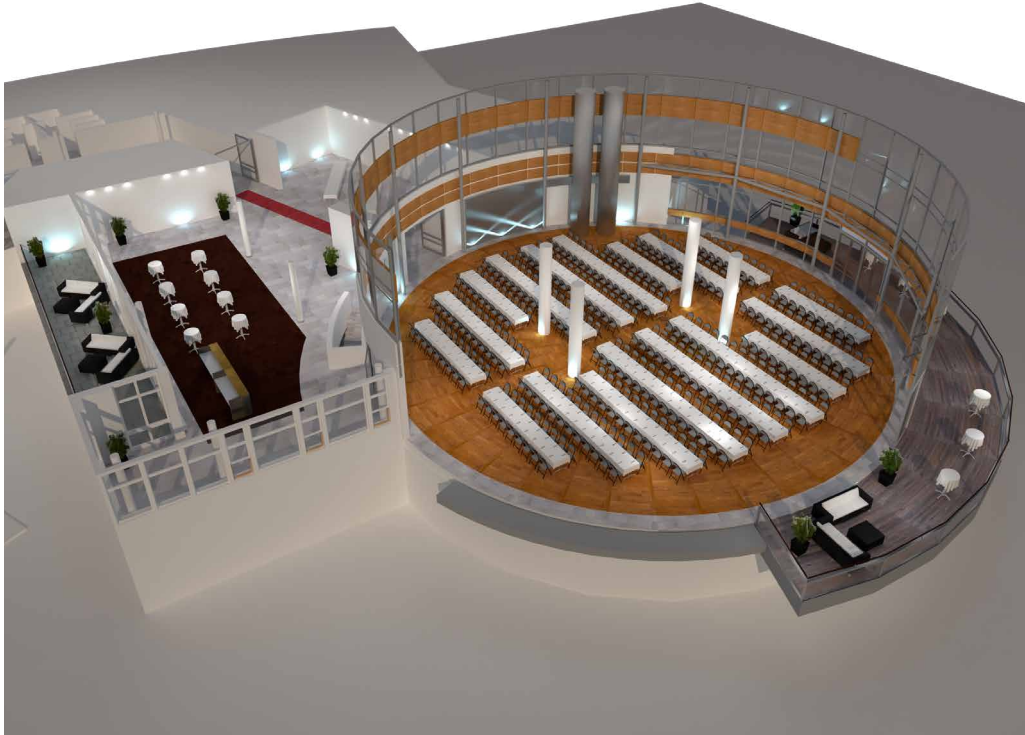

420 GÄSTER • URSVIK ENTRÉ

18 ST. LÅNGBORD MED OLIKA LÄNGD.
YTER INNE OCH UTE FÖR MINGEL OCH FÖRDRINK.

Mer info [HÄR](#)