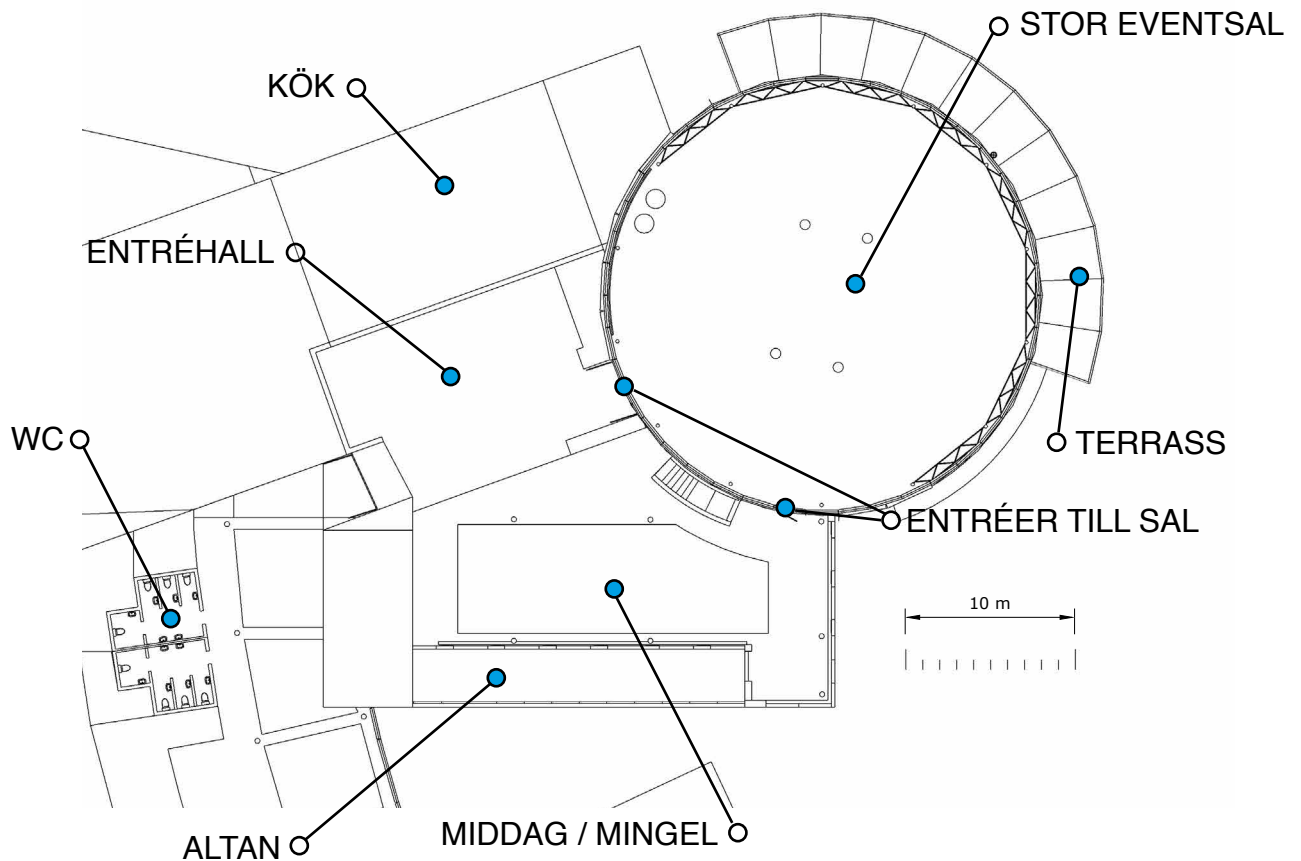

420 GÄSTER • URSVIK ENTRÉ

18 ST. LÅNGBORD MED OLIKA LÄNGD.
YTER INNE OCH UTE FÖR MINGEL OCH FÖRDRINK.

Mer info [HÄR](#)