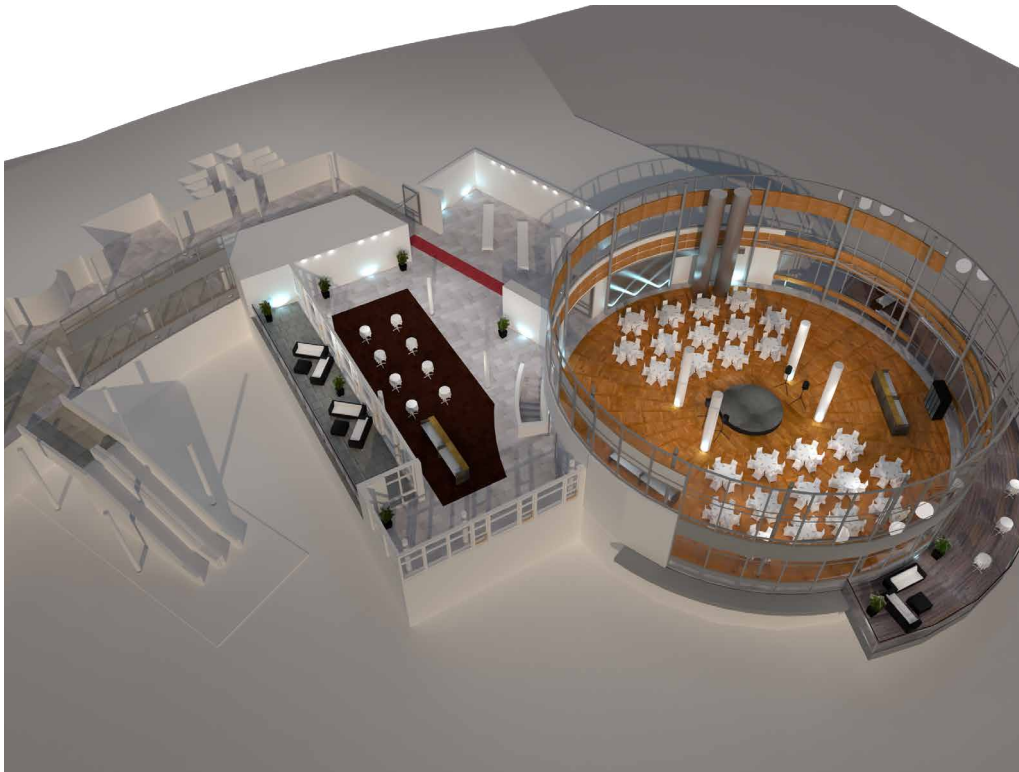

# ÖVERSIKT • URSVIK ENTRÉ

KAPACITET UPP TILL 420 SITTANDE I SAMMA SAL.  
UPP TILL 1500 MINGLANDE I HELA ANLÄGGNINGEN.

Mer info [HÄR](#)