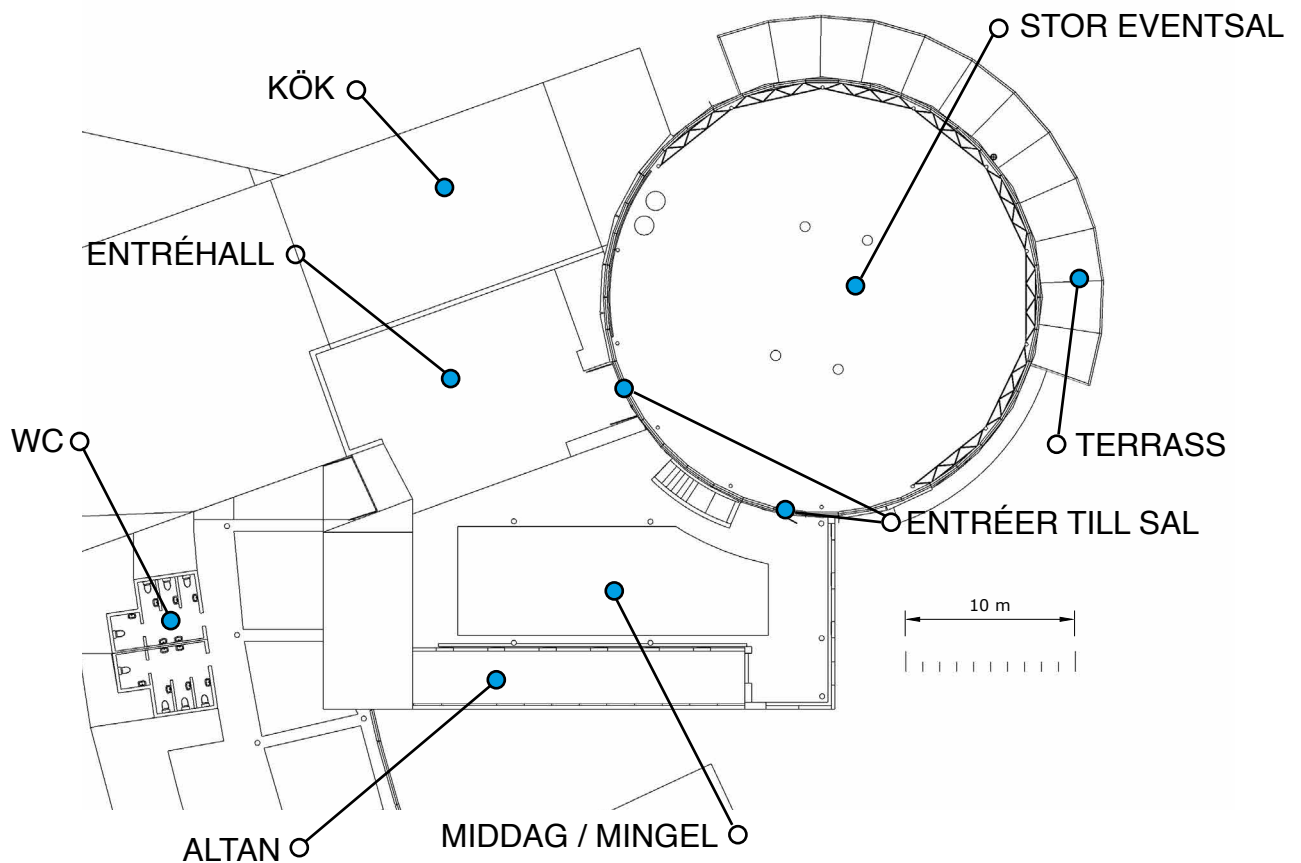

# ÖVERSIKT • URSVIK ENTRÉ

KAPACITET UPP TILL 420 SITTANDE I SAMMA SAL.  
UPP TILL 1500 MINGLANDE I HELA ANLÄGGNINGEN.

Mer info [HÄR](#)