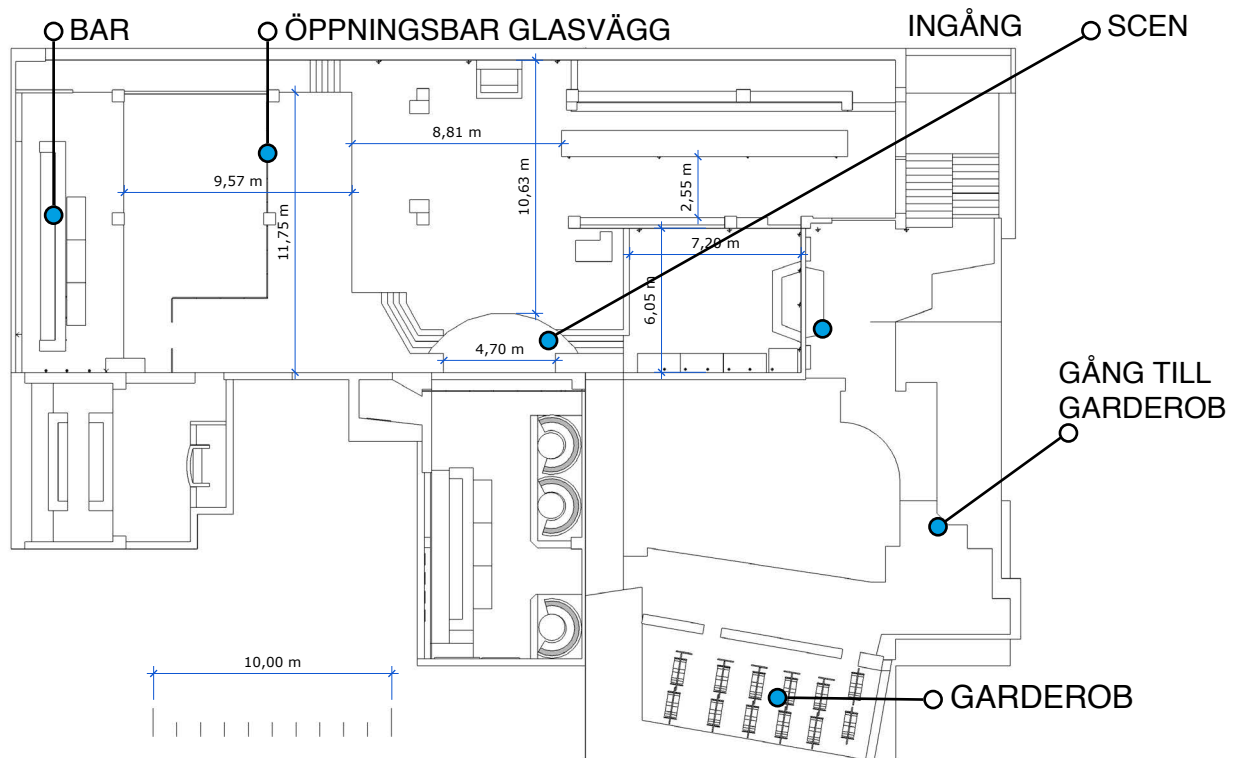

# 100 GÄSTER VID LÅNGBORD • AMBASSADEUR

4 LÅNGBORD MED OLIKA GÄSTANTAL PÅ GOLV FRAMFÖR SCEN  
2 LÅNGBORD MED 20 GÄSTER /BORD PÅ ETAGET VÄNSTER OM SCENEN

Mer info [HÄR](#)