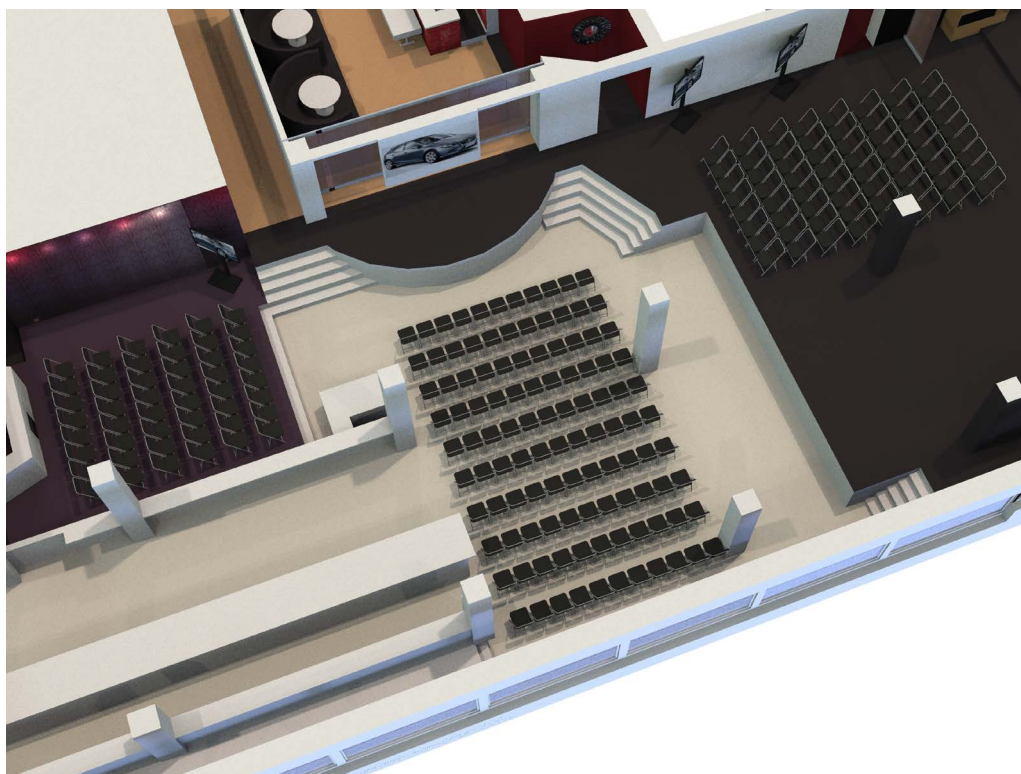

BIOSITTNING • AMBASSADEUR

BIOSITTNING MÖJLIG FÖR ÖVER 200 DELTAGARE
110 STOLAR FRAMFÖR SCEN, 64 STOLAR PÅ HÖGER ETAGE OM
SCEN, 48 STOLAR PÅ VÄNSTER ETAGE OM SCEN
KAPACITET SITTANDE MIDDAG: 250
KAPACITET MINGEL: 750