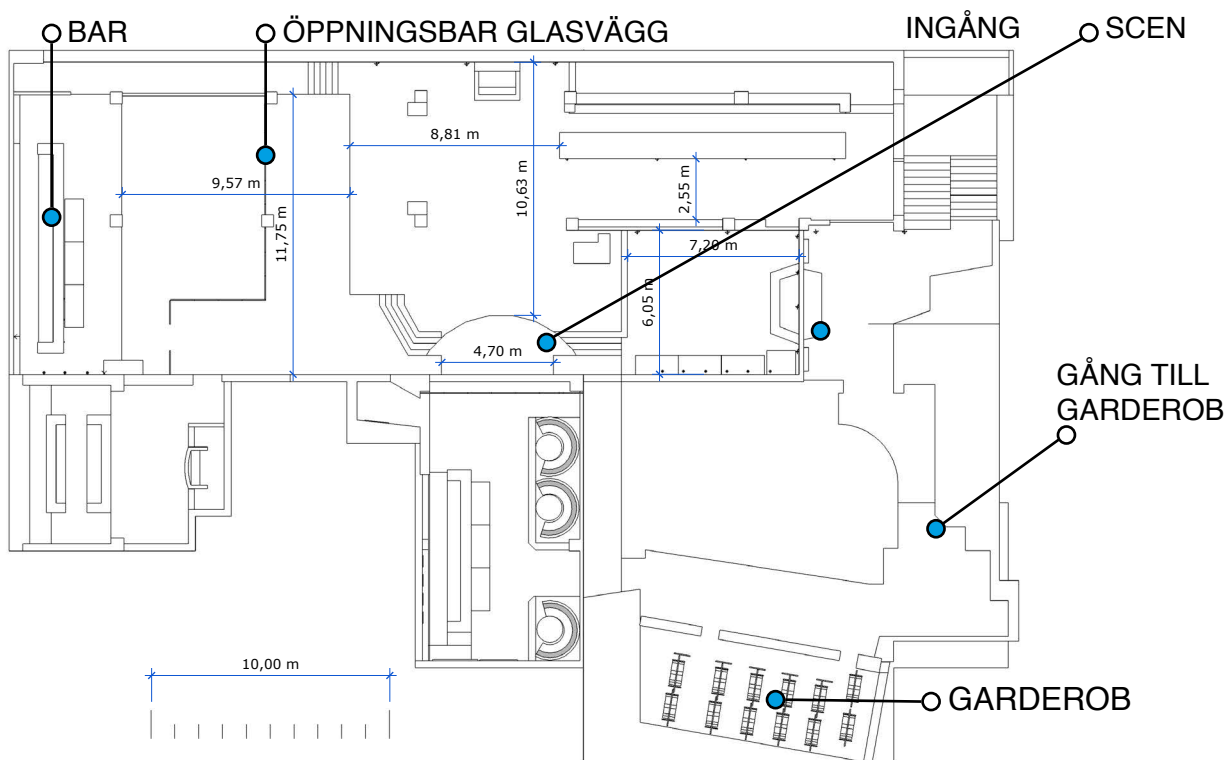

BIOSITTNING • AMBASSADEUR

BIOSITTNING MÖJLIG FÖR ÖVER 200 DELTAGARE
110 STOLAR FRAMFÖR SCEN, 64 STOLAR PÅ HÖGER ETAGE OM
SCEN, 48 STOLAR PÅ VÄNSTER ETAGE OM SCEN
KAPACITET SITTANDE MIDDAG: 250
KAPACITET MINGEL: 750