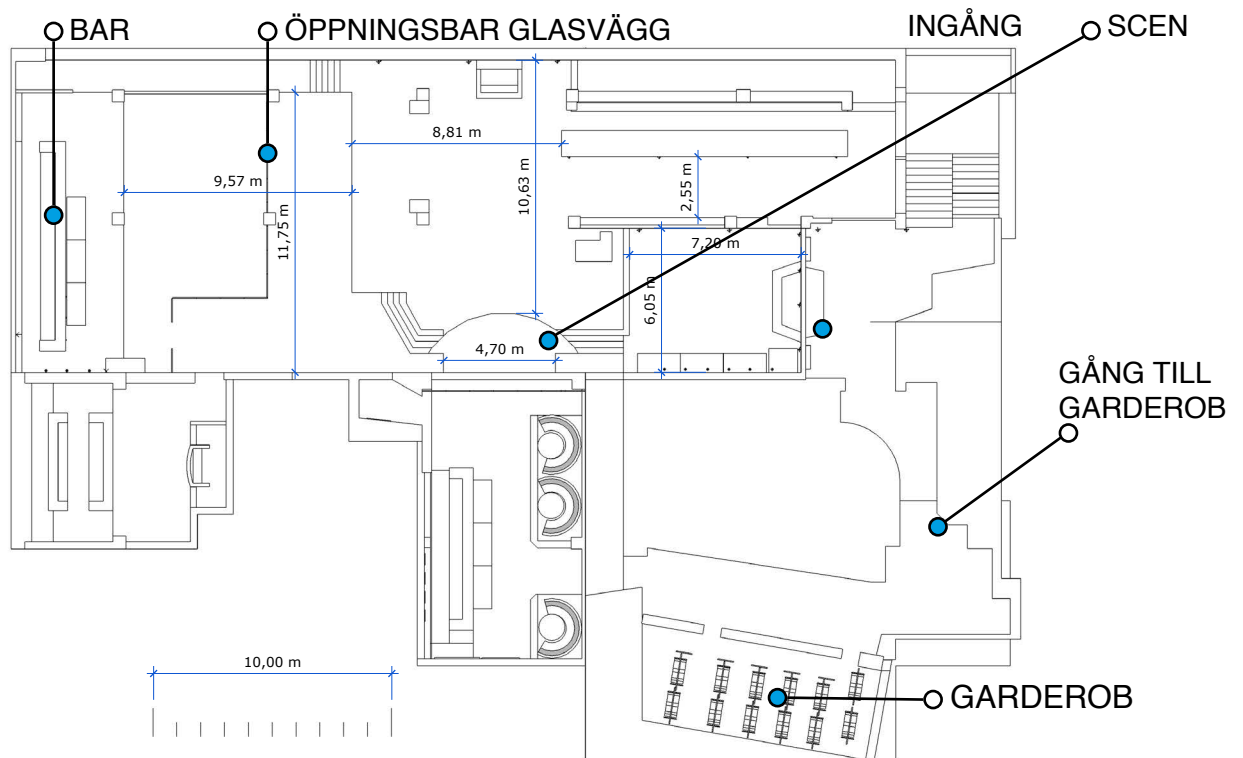

MINGEL • AMBASSADEUR

MINGELUPPLÄGG FÖR UPP TILL 750 GÄSTER.
FLERA BARER OCH BUFFÉBORD FÖR TILLTUGG
KAPACITET SITTANDE MIDDAG: 250

Mer info [HÄR](#)