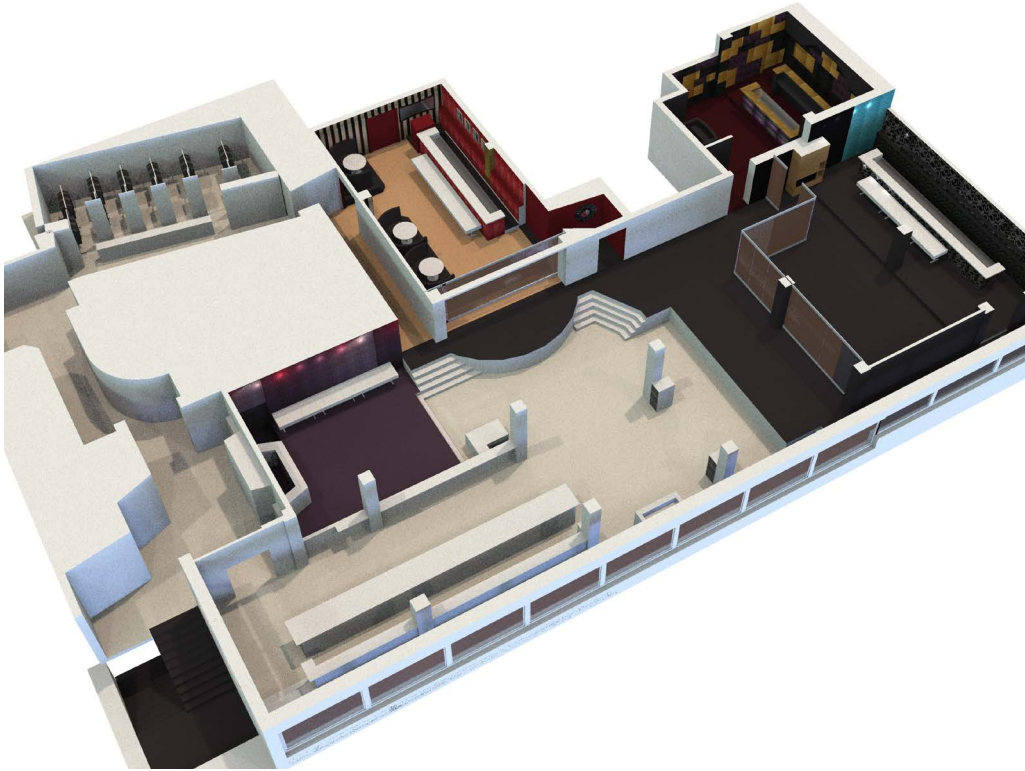

MINGEL • AMBASSADEUR

MINGELUPPLÄGG FÖR UPP TILL 750 GÄSTER.
FLERA BARER OCH BUFFÉBORD FÖR TILLTUGG
KAPACITET SITTANDE MIDDAG: 250

Mer info [HÄR](#)