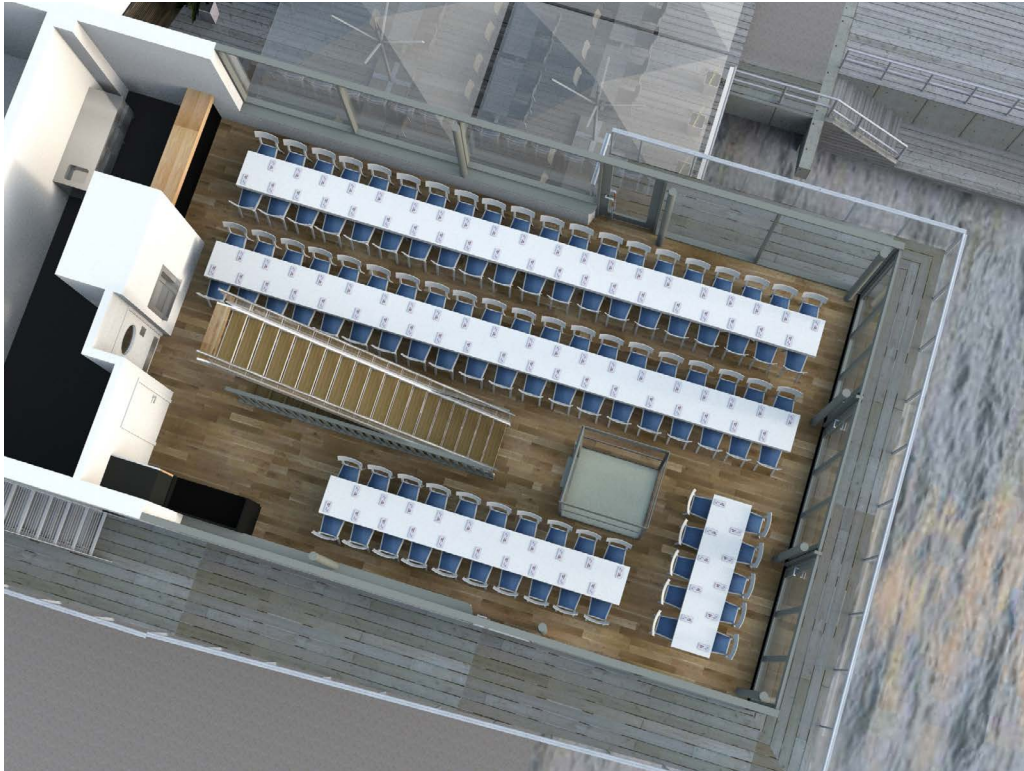

110 GÄSTER • DOCKLANDS

2 STÖRRE LÅNGBORD MED 40 PERSONER PÅ VARDERA BORD
1 STORT LÅNGBORD MED PLATS FÖR 20 PERSONER
1 MINDRE LÅNGBORD MED PLATS FÖR 10 PERSONER

TAKTERRASS

FESTVÅNING

RESTAURANGPLAN

UTESERVERING