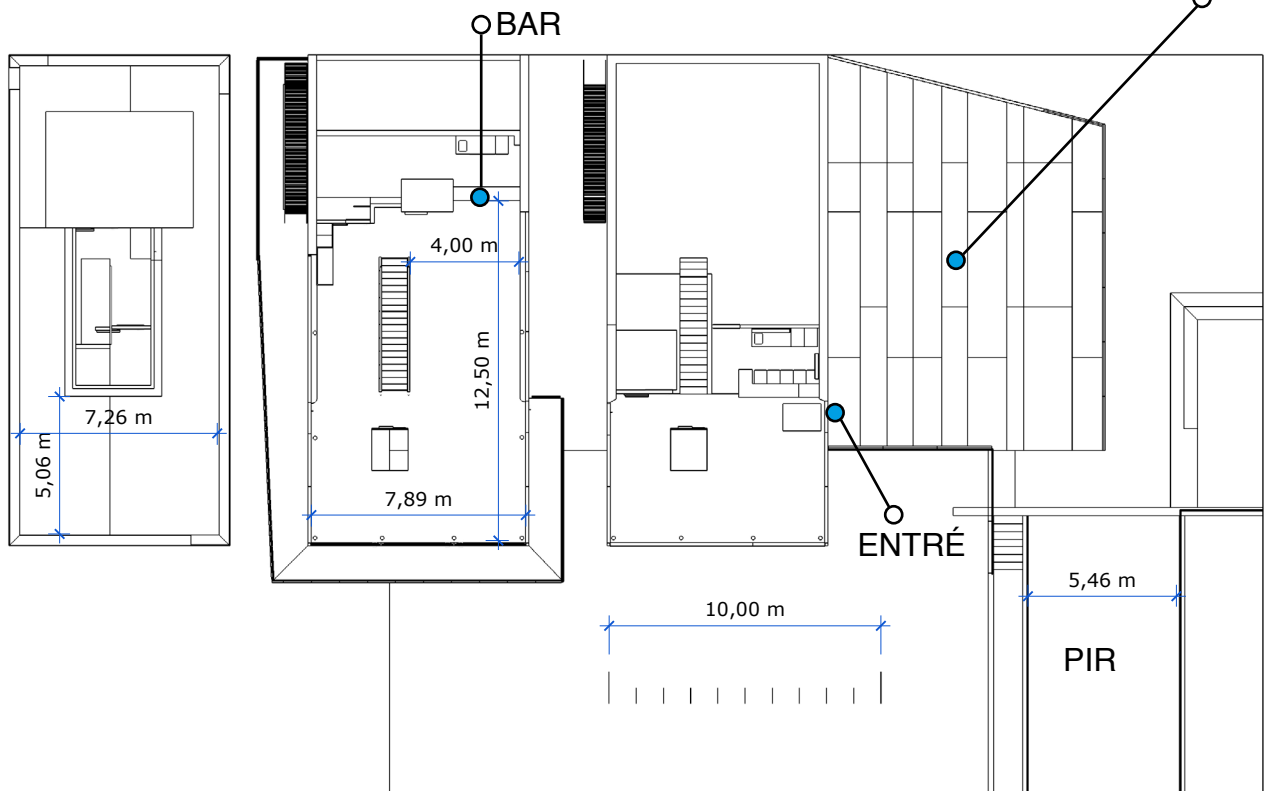

110 GÄSTER • DOCKLANDS

2 STÖRRE LÅNGBORD MED 40 PERSONER PÅ VARDERA BORD
1 STORT LÅNGBORD MED PLATS FÖR 20 PERSONER
1 MINDRE LÅNGBORD MED PLATS FÖR 10 PERSONER

TAKTERRASS

FESTVÅNING

RESTAURANGPLAN

UTESERVERING