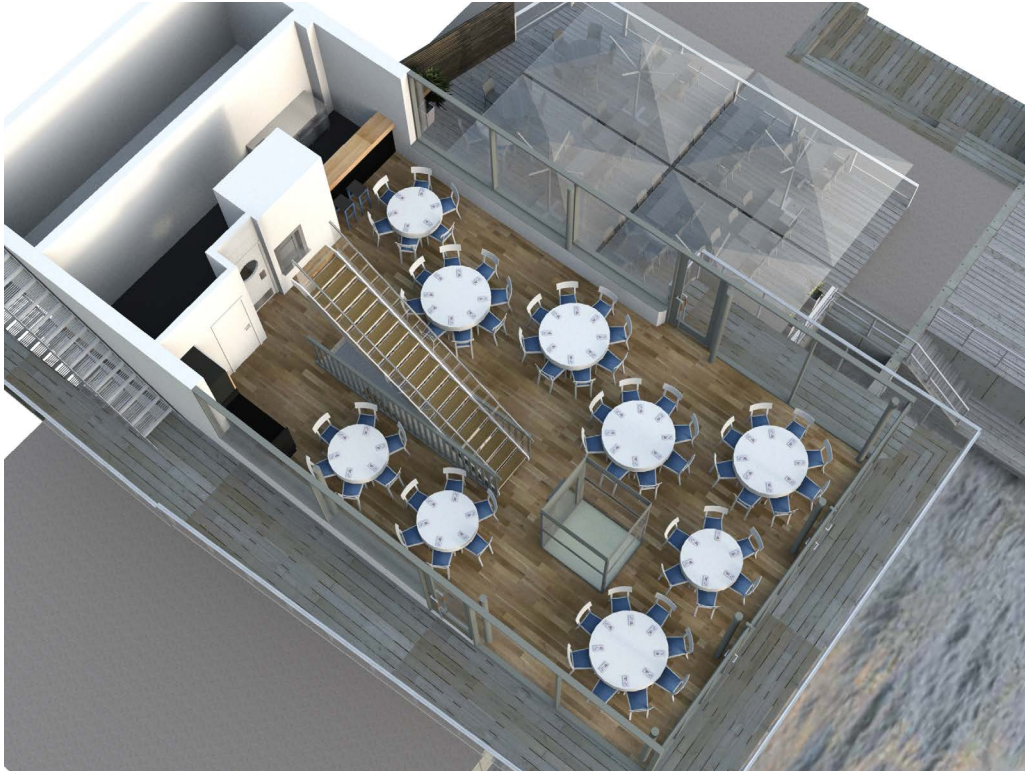

56 GÄSTER • DOCKLANDS

5 STÖRRE ÖAR MED 8 PERSONER PÅ VARJE Ö
4 MINDRE ÖAR MED 6 PERSONER PÅ VARJE Ö

TAKTERRASS

FESTVÅNING

RESTAURANGPLAN

Mer info HÄR