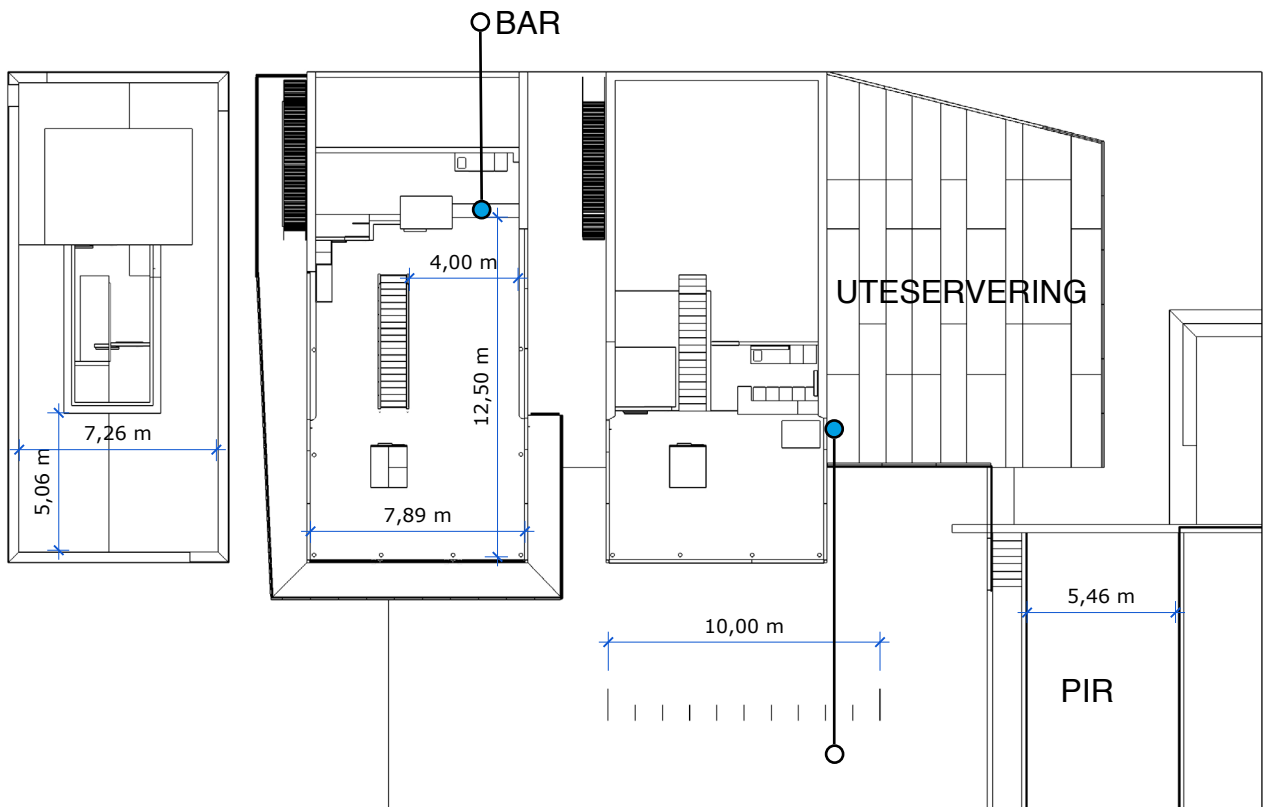

56 GÄSTER • DOCKLANDS

5 STÖRRE ÖAR MED 8 PERSONER PÅ VARJE Ö
4 MINDRE ÖAR MED 6 PERSONER PÅ VARJE Ö

TAKTERRASS

FESTVÅNING

RESTAURANGPLAN

Mer info HÄR