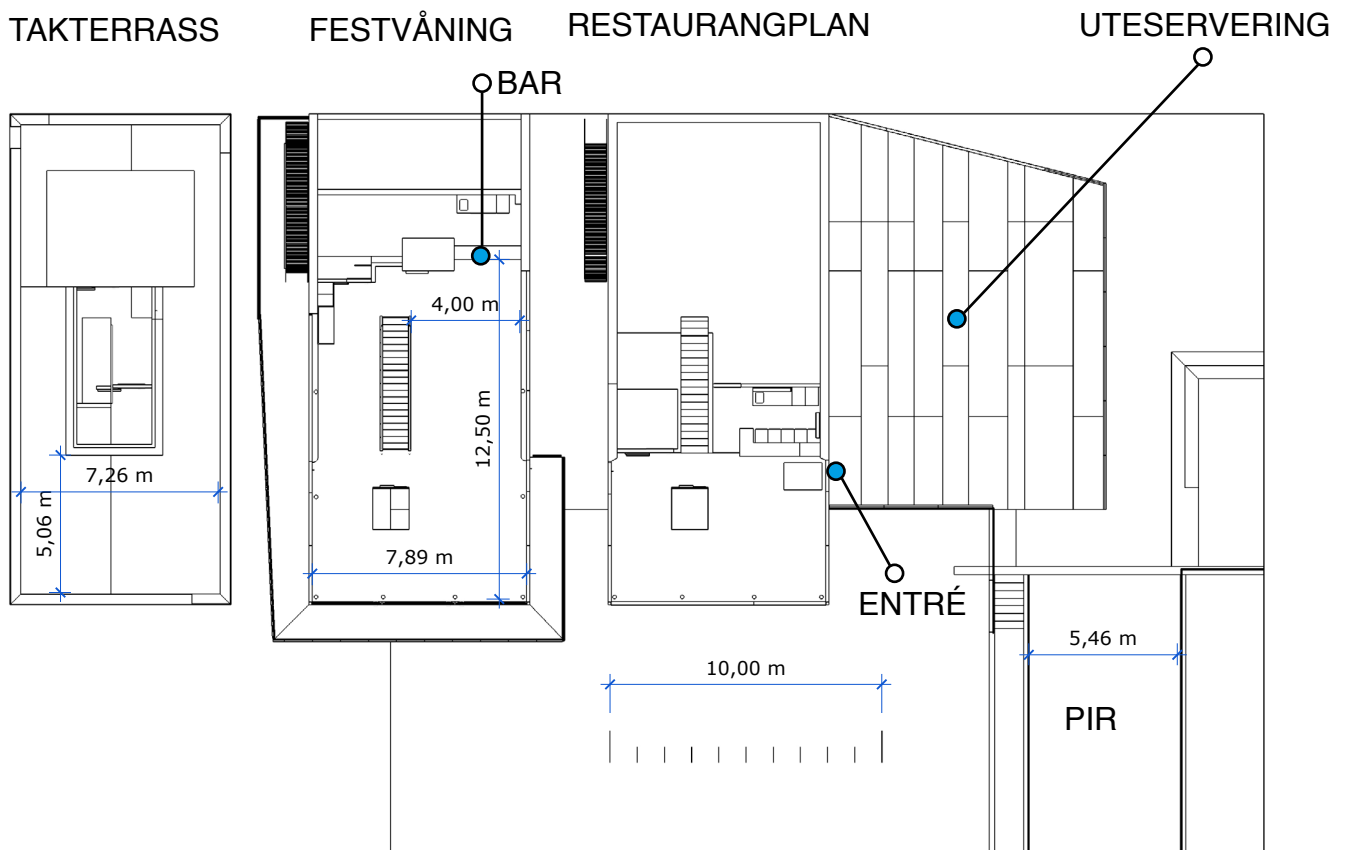

# 80 GÄSTER • DOCKLANDS

2 LÅNGBORD MED 40 PERSONER PÅ VARJE BORD

Mer info [HÄR](#)