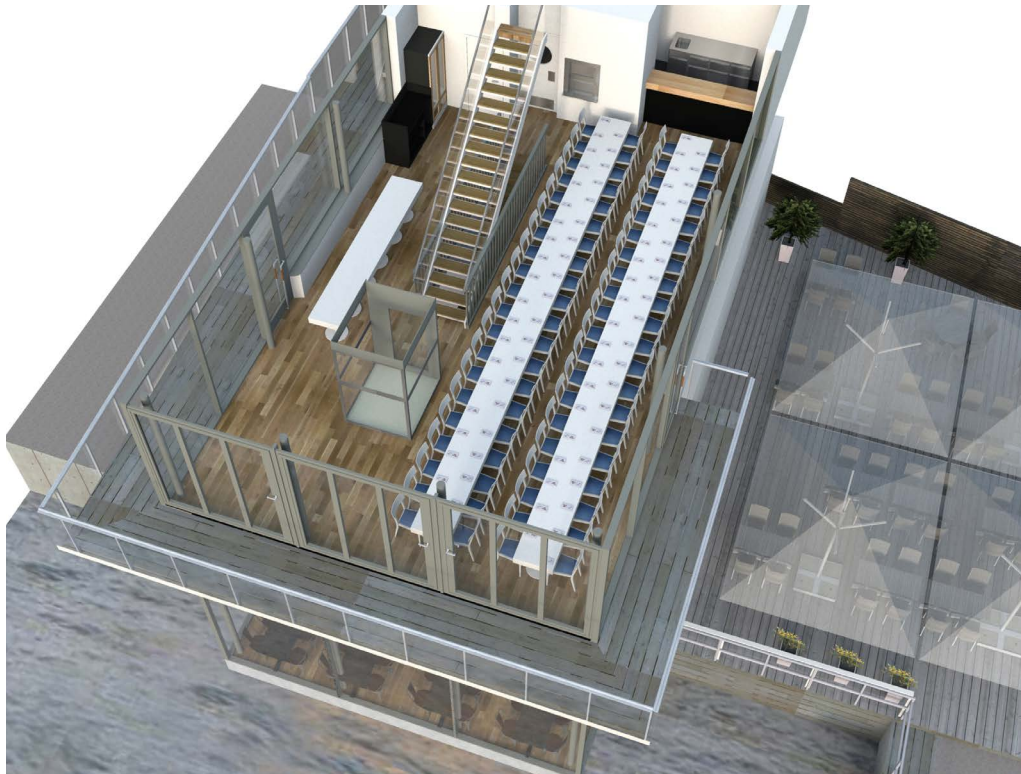

# 80 GÄSTER • DOCKLANDS

2 LÅNGBORD MED 40 PERSONER PÅ VARJE BORD

Mer info [HÄR](#)